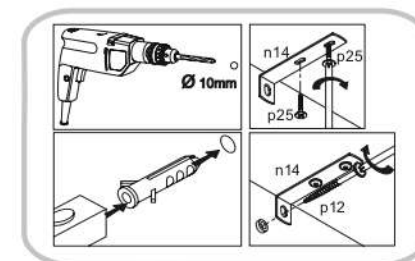

x12 e1 Ø7x50 mm 	x10 e27 Ø7x70 mm 	x7 s1 	x8 r1 Ø15x12 mm
x8 r16 	x2 s2 	x33 f1 Ø8x30 mm 	x2 e3 Ø6x13 mm
x22 p25 Ø3.5x16 mm 	x6 a16 	x6 b6 	x1 c2z200
x4 n301 	x12 d1 	x10 k1 	x60 l1
x1 p17 Ø 6x60 mm 	x1 n14 	x1 f3 Ø10x50 mm 	x1 z1

POZOR! Nábytok musí byť trvalo pripevnený k stene tak, aby sa zamedzilo riziku prevrátenia. Balík neobsahuje upevňovacie skrutky, pretože typ upevnenia je treba vybrať podľa typu steny. Vyberte typ vhodný pre Vašu stenu.