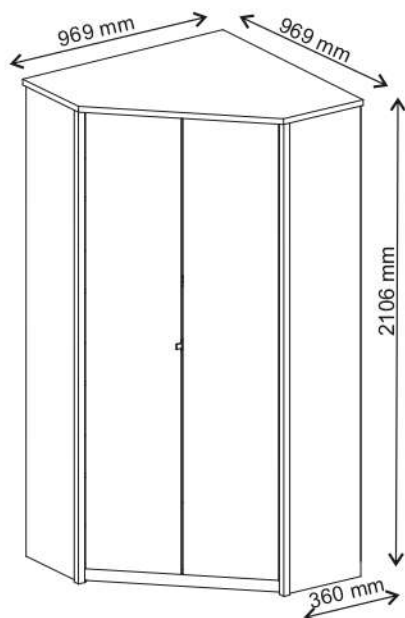

ERODIN 2D

KÓD	ROZMER			BALÍK	
	1	2	3	1	2
002	969	969	22	1	3/3
003	2002	519	16	1	1/3
004	935	935	16	1	3/3
005	2078	360	16/32	1	2/3
006	2078	360	16/32	1	2/3
007	1987	404	16	1	2/3
008	1987	404	16	1	2/3
009	2002	344	16	1	1/3
010	400	342	16	3	1/3
011	400	342	16	1	1/3
014	847	60	16	2	1/3
016	2032	419	3	1	1/3
017	2032	472	3	2	1/3
018	919	60	16	1	1/3
019	903	60	16	1	1/3
020	914			2	1/3
PRÍSLUŠENSTVO				1	1/3

x12 e1 Ø7x50 mm 	x10 e27 Ø7x70 mm 	x7 s1 	x8 r1 Ø15x12 mm 
x8 r16 	x2 s2 	x33 f1 Ø8x30 mm 	x2 e3 Ø6x13 mm 
x22 p25 Ø3.5x16 mm 	x6 a16 	x6 b6 	x1 c2z200 
x4 n301 	x12 d1 	x10 k1 	x60 l1 
x1 p17 Ø 6x60 mm 	x1 n14 	x1 f3 Ø10x50 mm 	x1 z1 