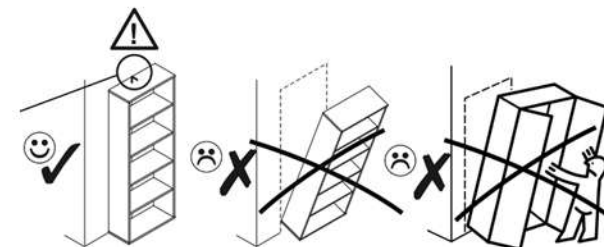

POZOR! Nábytok musí byť trvalo pripevnený k stene tak, aby sa zamedzilo riziku prevrátenia. Balík neobsahuje upevňovacie skrutky, pretože typ upevnenia je treba vybrať podľa typu steny. Vyberte typ vhodný pre Vašu stenu.