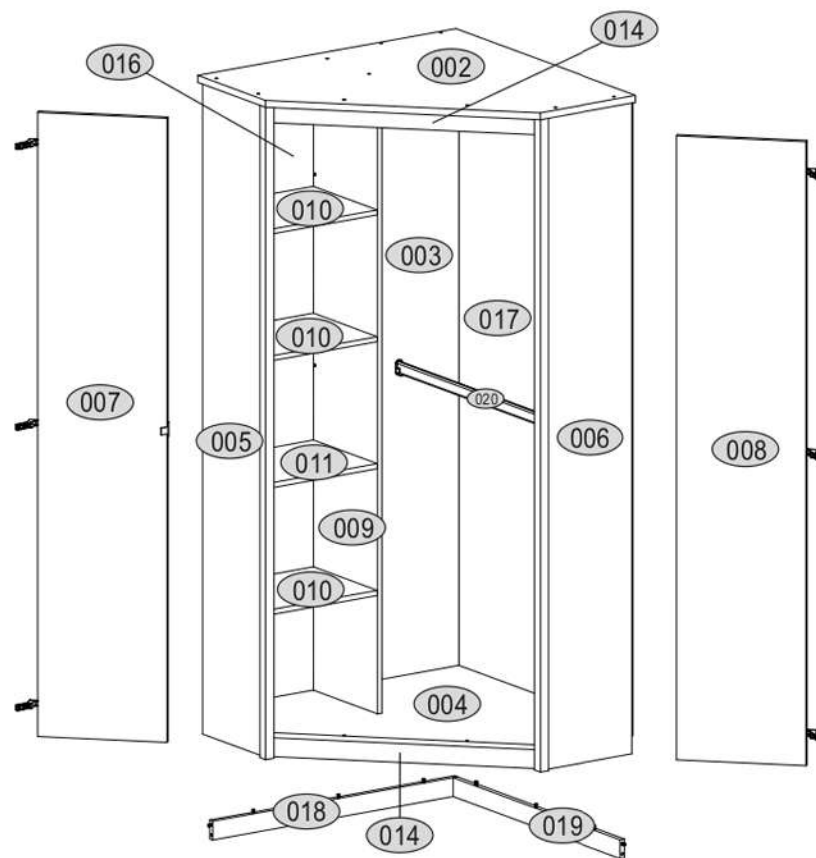

ERODIN 2D

KÓD	ROZMER			BALÍK	
	1	2	3	1	2
002	969	969	22	1	3/3
003	2002	519	16	1	1/3
004	935	935	16	1	3/3
005	2078	360	16/32	1	2/3
006	2078	360	16/32	1	2/3
007	1987	404	16	1	2/3
008	1987	404	16	1	2/3
009	2002	344	16	1	1/3
010	400	342	16	3	1/3
011	400	342	16	1	1/3
014	847	60	16	2	1/3
016	2032	419	3	1	1/3
017	2032	472	3	2	1/3
018	919	60	16	1	1/3
019	903	60	16	1	1/3
020	914			2	1/3
PRÍSLUŠENSTVO				1	1/3

x12 e1 Ø7x50 mm 	x10 e27 Ø7x70 mm 	x7 s1 	x8 r1 Ø15x12 mm 
x8 r16 	x2 s2 	x33 f1 Ø8x30 mm 	x2 e3 Ø6x13 mm 
x22 p25 Ø3.5x16 mm 	x6 a16 	x6 b6 	x1 c2z200 
x4 n301 	x12 d1 	x10 k1 	x60 l1 
x1 p17 Ø 6x60 mm 	x1 n14 	x1 f3 Ø10x50 mm 	x1 z1 

POZOR! Nábytok musí byť trvalo pripevnený k stene tak, aby sa zamedzilo riziku prevrátenia. Balík neobsahuje upevňovacie skrutky, pretože typ upevnenia je treba vybrať podľa typu steny. Vyberte typ vhodný pre Vašu stenu.

1

2

3

4

5

6

7

8