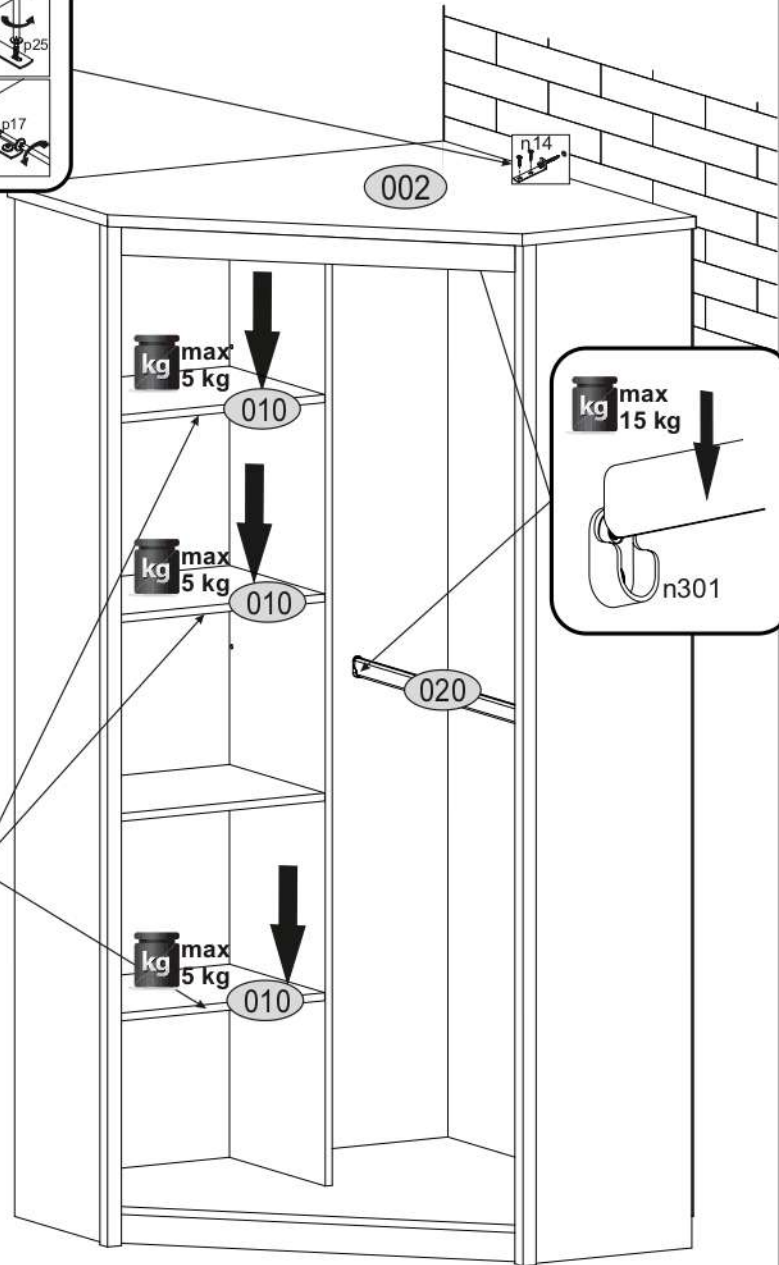

x12 e1 Ø7x50 mm 	x10 e27 Ø7x70 mm 	x7 s1 	x8 r1 Ø15x12 mm 
x8 r16 	x2 s2 	x33 f1 Ø8x30 mm 	x2 e3 Ø6x13 mm 
x22 p25 Ø3.5x16 mm 	x6 a16 	x6 b6 	x1 c2z200 
x4 n301 	x12 d1 	x10 k1 	x60 l1 
x1 p17 Ø 6x60 mm 	x1 n14 	x1 f3 Ø10x50 mm 	x1 z1 

POZOR! Nábytok musí byť trvalo pripevnený k stene tak, aby sa zamedzilo riziku prevrátenia. Balík neobsahuje upevňovacie skrutky, pretože typ upevnenia je treba vybrať podľa typu steny. Vyberte typ vhodný pre Vašu stenu.

1

2

3

4

5

6

7

8

9

10

11

12

13

14