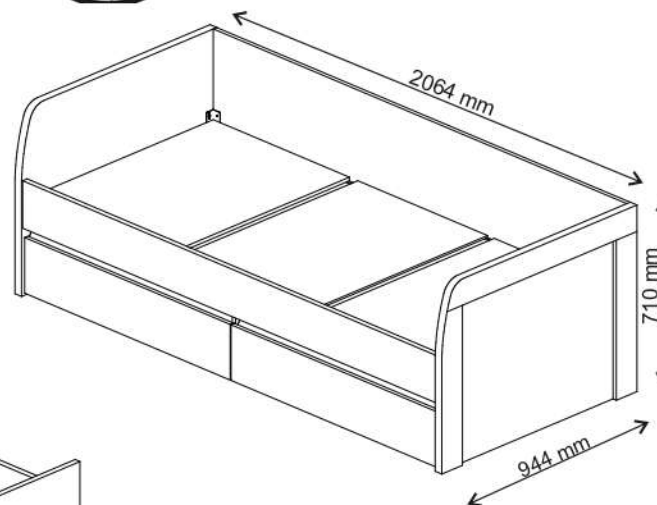

# ERODIN 2S 90

KÓD	ROZMER				BALÍK
	2000	702	16	1	
001	2000	702	16	1	3/3
002	944	704	16/32	1	3/3
003	944	704	16/32	1	3/3
004	905	700	16	2	2/3
005	900	319	16	1	2/3
006	994	206	16	1	1/3
007	994	206	16	1	1/3
008	905	124	16	2	2/3
010	716	124	16	2	3/3
011	716	124	16	2	3/3
014	2000	179	22	1	1/3
015	992	70	30	2	1/3
018	1880	30	28	2	1/3
026	898	618	16	3	2/3
<b>PRÍSLUŠENSTVO</b>				1	3/3

<p><b>x8</b> <b>e1</b></p> <p>Ø5x50 mm</p> 	<p><b>x21</b> <b>r1</b></p> <p>Ø15x12 mm</p> 	<p><b>x4</b> <b>r3</b></p> <p>Ø15x15 mm</p> 	<p><b>x25</b> <b>r16</b></p> 
<p><b>x14</b> <b>s2</b></p> 	<p><b>x2</b> <b>f6</b></p> <p>Ø8x50 mm</p> 	<p><b>x39</b> <b>f1</b></p> <p>Ø8x30 mm</p> 	<p><b>x32</b> <b>e2</b></p> <p>Ø6.3x13 mm</p> 
<p><b>x16</b> <b>k34</b></p> 	<p><b>x4</b> <b>n63</b></p> 	<p><b>x48</b> <b>p25</b></p> <p>Ø3.5x16 mm</p> 	<p><b>x12</b> <b>p21</b></p> <p>Ø4x30 mm</p> 
<p><b>x4</b> <b>n221</b></p> 	<p><b>x12</b> <b>p10</b></p> <p>Ø4x40 mm</p> 	<p><b>x8</b> <b>k1</b></p> 	<p><b>x1</b> <b>z1</b></p> 