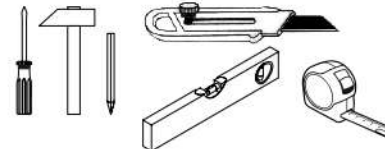

# ERODIN 2S 90

KÓD	ROZMER				BALÍK
	2000	702	16	1	
001	2000	702	16	1	3/3
002	944	704	16/32	1	3/3
003	944	704	16/32	1	3/3
004	905	700	16	2	2/3
005	900	319	16	1	2/3
006	994	206	16	1	1/3
007	994	206	16	1	1/3
008	905	124	16	2	2/3
010	716	124	16	2	3/3
011	716	124	16	2	3/3
014	2000	179	22	1	1/3
015	992	70	30	2	1/3
018	1880	30	28	2	1/3
026	898	618	16	3	2/3
<b>PRÍSLUŠENSTVO</b>				1	3/3

<p><b>x8</b> <b>e1</b></p> <p>Ø5x50 mm</p> 	<p><b>x21</b> <b>r1</b></p> <p>Ø15x12 mm</p> 	<p><b>x4</b> <b>r3</b></p> <p>Ø15x15 mm</p> 	<p><b>x25</b> <b>r16</b></p> 
<p><b>x14</b> <b>s2</b></p> 	<p><b>x2</b> <b>f6</b></p> <p>Ø8x50 mm</p> 	<p><b>x39</b> <b>f1</b></p> <p>Ø8x30 mm</p> 	<p><b>x32</b> <b>e2</b></p> <p>Ø6.3x13 mm</p> 
<p><b>x16</b> <b>k34</b></p> 	<p><b>x4</b> <b>n63</b></p> 	<p><b>x48</b> <b>p25</b></p> <p>Ø3.5x16 mm</p> 	<p><b>x12</b> <b>p21</b></p> <p>Ø4x30 mm</p> 
<p><b>x4</b> <b>n221</b></p> 	<p><b>x12</b> <b>p10</b></p> <p>Ø4x40 mm</p> 	<p><b>x8</b> <b>k1</b></p> 	<p><b>x1</b> <b>z1</b></p> 