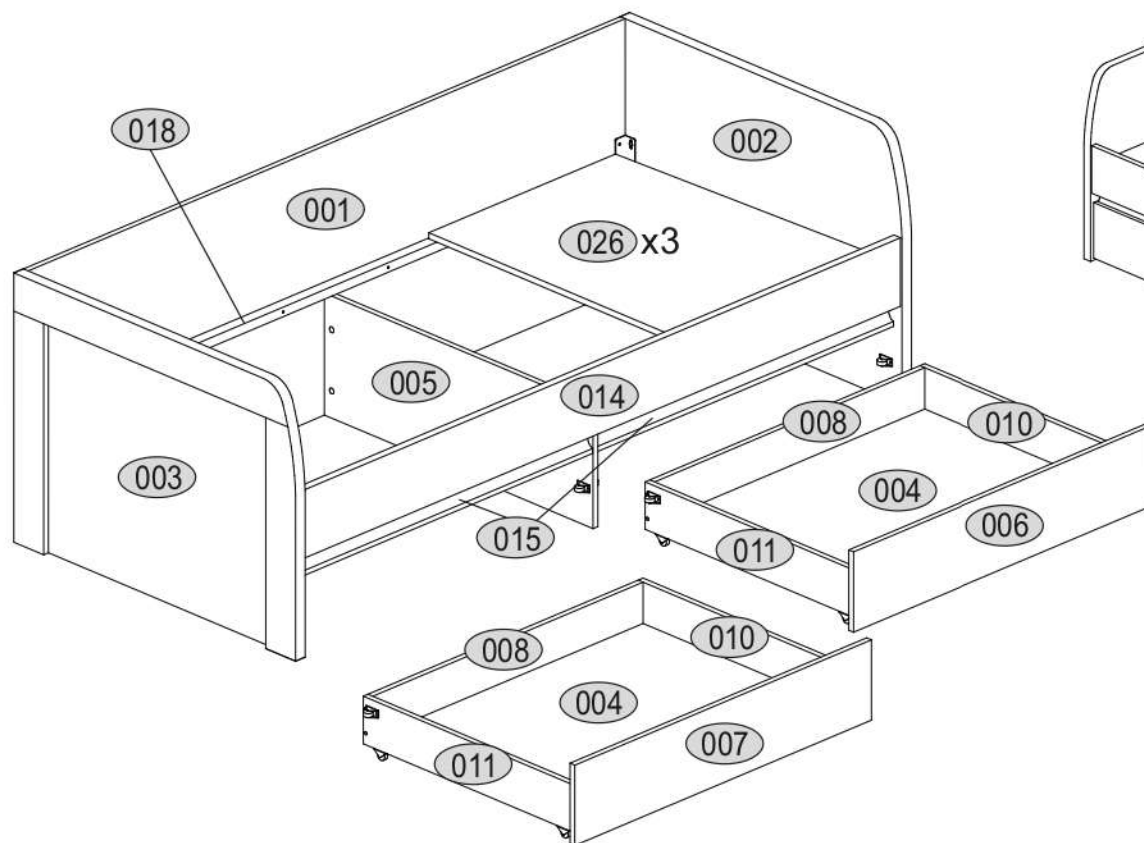

# ERODIN 2S 90

KÓD	ROZMER				BALÍK
	2000	702	16	1	
001	2000	702	16	1	3/3
002	944	704	16/32	1	3/3
003	944	704	16/32	1	3/3
004	905	700	16	2	2/3
005	900	319	16	1	2/3
006	994	206	16	1	1/3
007	994	206	16	1	1/3
008	905	124	16	2	2/3
010	716	124	16	2	3/3
011	716	124	16	2	3/3
014	2000	179	22	1	1/3
015	992	70	30	2	1/3
018	1880	30	28	2	1/3
026	898	618	16	3	2/3
<b>PRÍSLUŠENSTVO</b>				1	3/3

<p><b>x8</b> <b>e1</b></p> <p>Ø5x50 mm</p> 	<p><b>x21</b> <b>r1</b></p> <p>Ø15x12 mm</p> 	<p><b>x4</b> <b>r3</b></p> <p>Ø15x15 mm</p> 	<p><b>x25</b> <b>r16</b></p> 
<p><b>x14</b> <b>s2</b></p> 	<p><b>x2</b> <b>f6</b></p> <p>Ø8x50 mm</p> 	<p><b>x39</b> <b>f1</b></p> <p>Ø8x30 mm</p> 	<p><b>x32</b> <b>e2</b></p> <p>Ø6.3x13 mm</p> 
<p><b>x16</b> <b>k34</b></p> 	<p><b>x4</b> <b>n63</b></p> 	<p><b>x48</b> <b>p25</b></p> <p>Ø3.5x16 mm</p> 	<p><b>x12</b> <b>p21</b></p> <p>Ø4x30 mm</p> 
<p><b>x4</b> <b>n221</b></p> 	<p><b>x12</b> <b>p10</b></p> <p>Ø4x40 mm</p> 	<p><b>x8</b> <b>k1</b></p> 	<p><b>x1</b> <b>z1</b></p> 