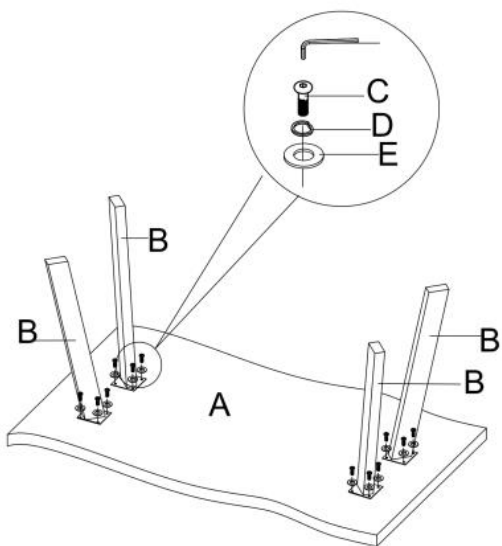

# ESPOSITO

1

 MAX.30kg

A		1
B		4
C	 M8x25	16
D	 M8	16
E	 M8	16

HALMAR Sp. z.o.o.

ul Centralnego Okręgu Przemysłowego 2, 37-450 Stalowa Wola, POLSKA/POLAND  
tel: +48 15 843 28 10, fax: +48 15 842 19 57, e-mail: office@halmar.com.pl