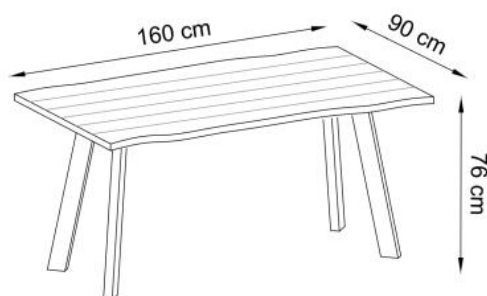

# ESPOSITO

1

 MAX.30kg

A		1
B		4
C	 M8x25	16
D	 M8	16
E	 M8	16

HALMAR Sp. z.o.o.

ul Centralnego Okręgu Przemysłowego 2, 37-450 Stalowa Wola, POLSKA/POLAND  
tel: +48 15 843 28 10, fax: +48 15 842 19 57, e-mail: office@halmar.com.pl