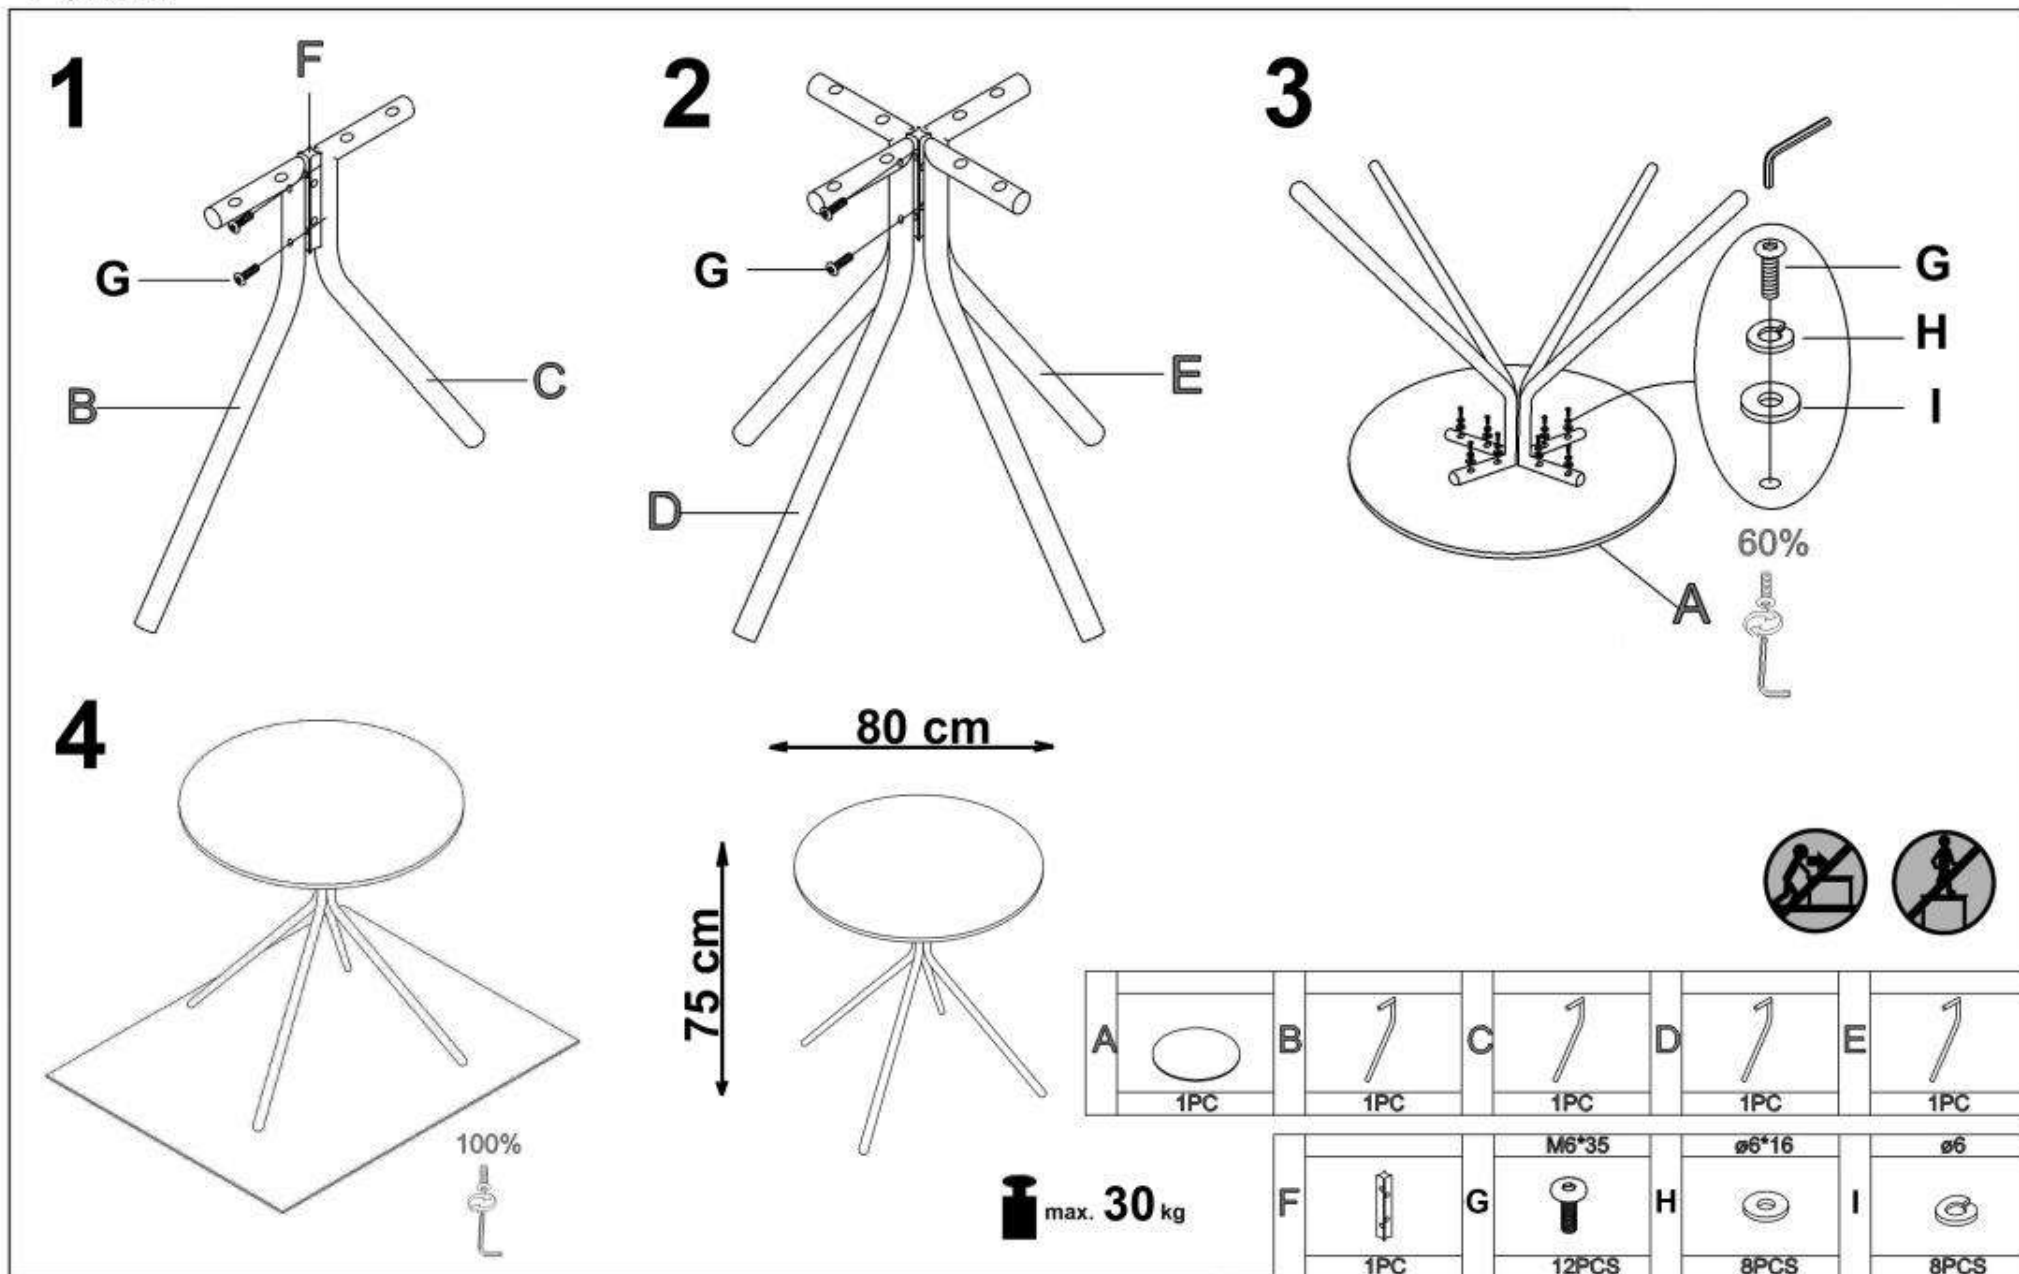

FONDI

HALMAR Sp. z o.o.

ul. Centralnego Okręgu Przemysłowego 2, 37-450 Stalowa Wola, POLSKA / POLAND
tel. +48 15 843 28 10, fax: +48 15 842 19 57, e-mail: office@halmar.com.pl

V.1

NOWOŚĆ