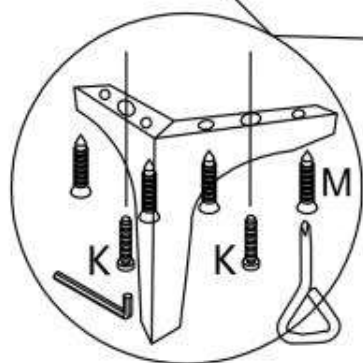

# FRANCESCA 160

3

4

 max. 200kg