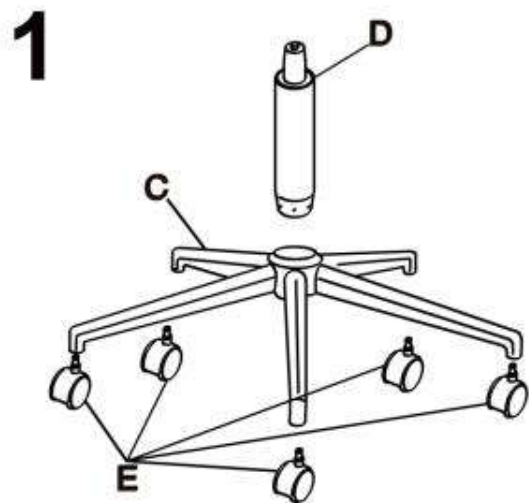

FRESCO

A		1
B		1
C		1
D		1
E		5
F		4

max. 100kg

v. 1

HALMAR Sp. z o.o.

Ul. Centralnego Okregu Przemysłowego 2, 37-450 Stalowa Wola, POLSKA/POLAND

tel. +48 15 843 28 10, fax: +48 15 842 19 57, e-mail: office@halmar.com.pl