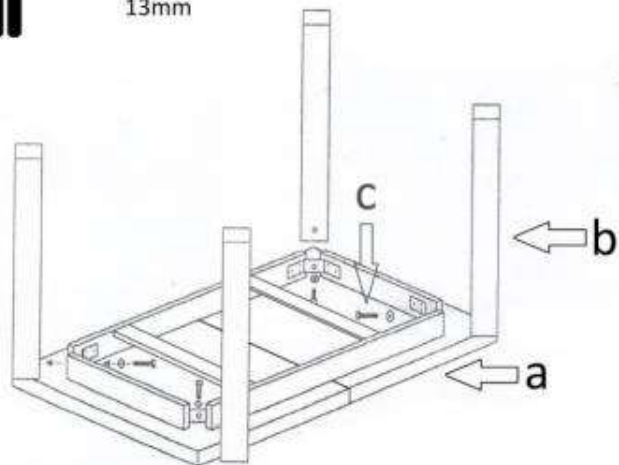

Stół GINO / GREG
Table GINO / GREG

a		1
b		4
c	 M8x60 + Ø 22mm	4
d		1
e		4

HALMAR Sp. z o.o.

ul. Centralnego Okręgu Przemysłowego 2, 37-450 Stalowa Wola POLAND
tel. +48 15 843 28 10, fax: +48 15 842 19 57, e-mail: office@halmar.com.pl