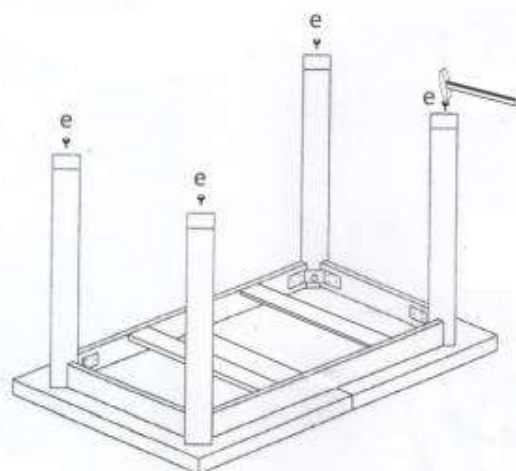

Stół GINO / GREG
Table GINO / GREG

a		1
b		4
c	 M8x60 + Ø 22mm	4
d		1
e		4

HALMAR Sp. z o.o.

ul. Centralnego Okręgu Przemysłowego 2, 37-450 Stalowa Wola POLAND
tel. +48 15 843 28 10, fax: +48 15 842 19 57, e-mail: office@halmar.com.pl