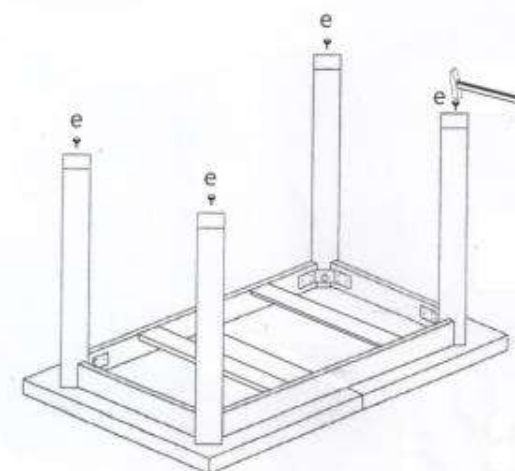

Stół GINO / GREG
Table GINO / GREG

a		1
b		4
c	 M8x60 + Ø 22mm	4
d		1
e		4

HALMAR Sp. z o.o.

ul. Centralnego Okręgu Przemysłowego 2, 37-450 Stalowa Wola POLAND
tel. +48 15 843 28 10, fax: +48 15 842 19 57, e-mail: office@halmar.com.pl