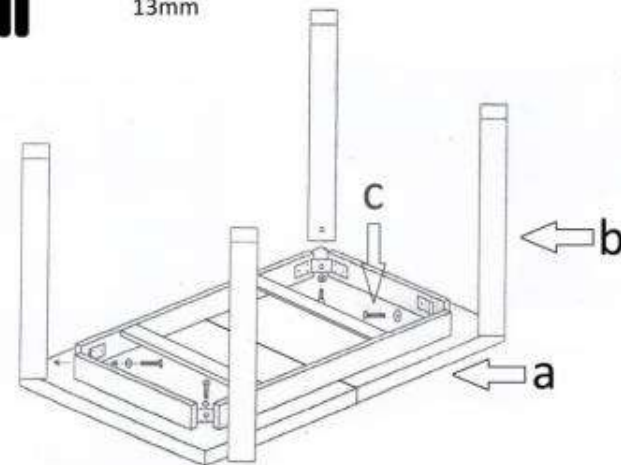

Stół GINO / GREG
Table GINO / GREG

a		1
b		4
c	 M8x60 + Ø 22mm	4
d		1
e		4

HALMAR Sp. z o.o.

ul. Centralnego Okręgu Przemysłowego 2, 37-450 Stalowa Wola POLAND
tel. +48 15 843 28 10, fax: +48 15 842 19 57, e-mail: office@halmar.com.pl