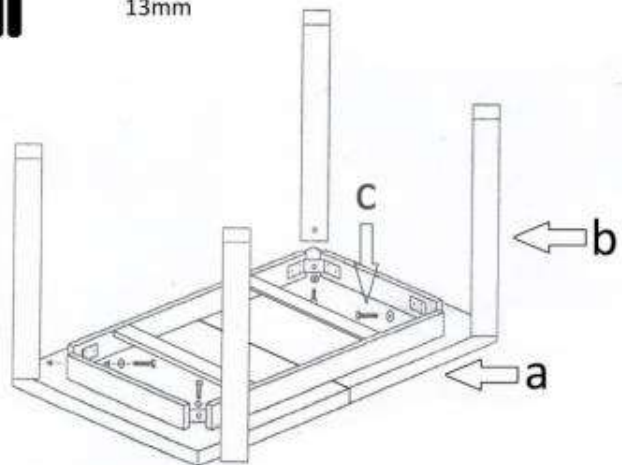

Stół GINO / GREG
Table GINO / GREG

a		1
b		4
c	 M8x60 + Ø 22mm	4
d		1
e		4

HALMAR Sp. z o.o.

ul. Centralnego Okręgu Przemysłowego 2, 37-450 Stalowa Wola POLAND
tel. +48 15 843 28 10, fax: +48 15 842 19 57, e-mail: office@halmar.com.pl