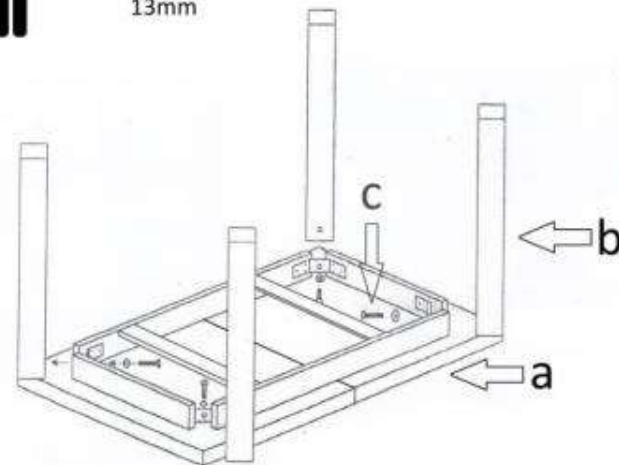

Stół GINO / GREG
Table GINO / GREG

a		1
b		4
c	 M8x60 + Ø 22mm	4
d		1
e		4

HALMAR Sp. z o.o.

ul. Centralnego Okręgu Przemysłowego 2, 37-450 Stalowa Wola POLAND
tel. +48 15 843 28 10, fax: +48 15 842 19 57, e-mail: office@halmar.com.pl