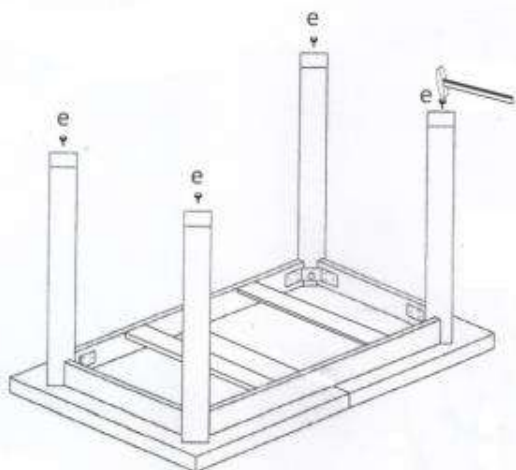

Stół GINO / GREG
Table GINO / GREG

a		1
b		4
c	 M8x60 + Ø 22mm	4
d		1
e		4

HALMAR Sp. z o.o.

ul. Centralnego Okręgu Przemysłowego 2, 37-450 Stalowa Wola POLAND
tel. +48 15 843 28 10, fax: +48 15 842 19 57, e-mail: office@halmar.com.pl