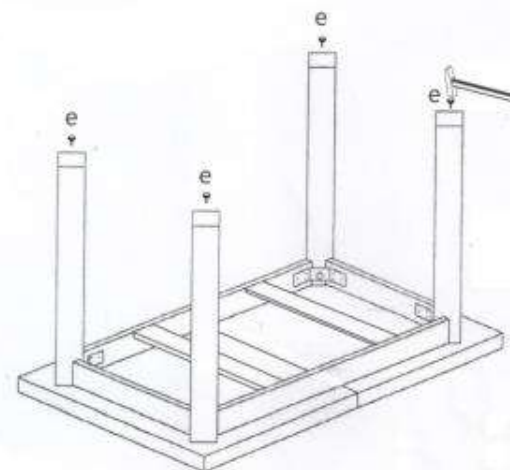

Stół GINO / GREG
Table GINO / GREG

a		1
b		4
c	 M8x60 + Ø 22mm	4
d		1
e		4

HALMAR Sp. z o.o.

ul. Centralnego Okręgu Przemysłowego 2, 37-450 Stalowa Wola POLAND
tel. +48 15 843 28 10, fax: +48 15 842 19 57, e-mail: office@halmar.com.pl