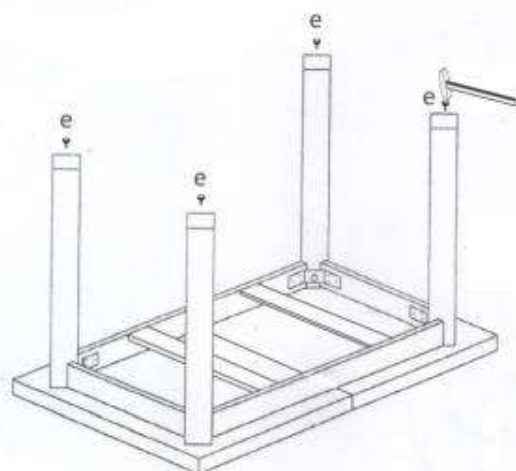

Stół GINO / GREG  
Table GINO / GREG

a		1
b		4
c	 M8x60 + Ø 22mm	4
d		1
e		4

HALMAR Sp. z o.o.

ul. Centralnego Okręgu Przemysłowego 2, 37-450 Stalowa Wola POLAND  
tel. +48 15 843 28 10, fax: +48 15 842 19 57, e-mail: office@halmar.com.pl