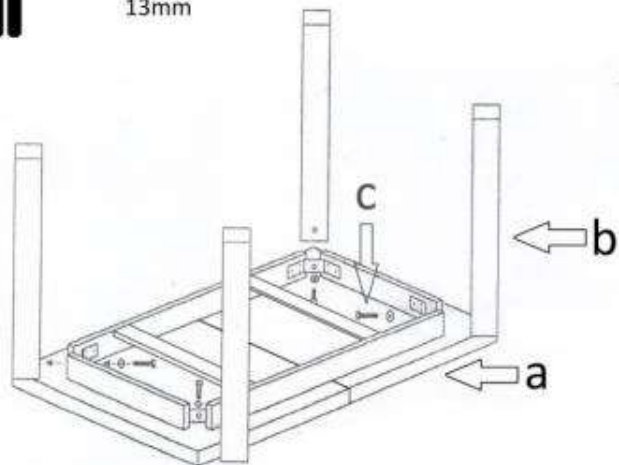

Stół GINO / GREG  
Table GINO / GREG

a		1
b		4
c	 M8x60 + Ø 22mm	4
d		1
e		4

HALMAR Sp. z o.o.

ul. Centralnego Okręgu Przemysłowego 2, 37-450 Stalowa Wola POLAND  
tel. +48 15 843 28 10, fax: +48 15 842 19 57, e-mail: office@halmar.com.pl