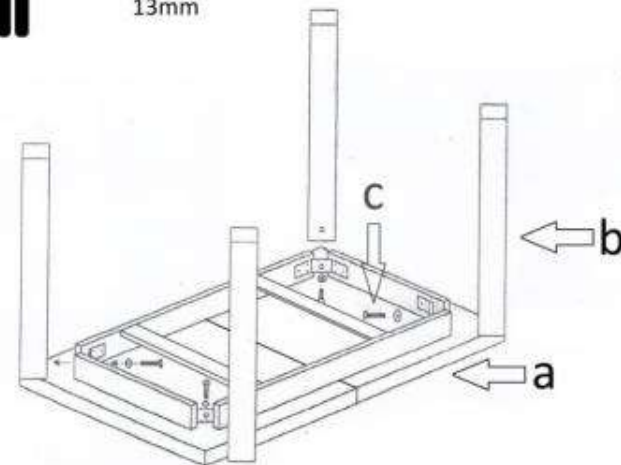

Stół GINO / GREG  
Table GINO / GREG

a		1
b		4
c	 M8x60 + Ø 22mm	4
d		1
e		4

HALMAR Sp. z o.o.

ul. Centralnego Okręgu Przemysłowego 2, 37-450 Stalowa Wola POLAND  
tel. +48 15 843 28 10, fax: +48 15 842 19 57, e-mail: office@halmar.com.pl