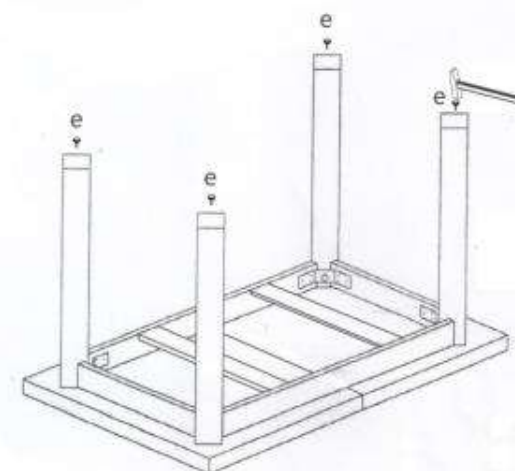

Stół GINO / GREG  
Table GINO / GREG

a		1
b		4
c	 M8x60 + Ø 22mm	4
d		1
e		4

HALMAR Sp. z o.o.

ul. Centralnego Okręgu Przemysłowego 2, 37-450 Stalowa Wola POLAND  
tel. +48 15 843 28 10, fax: +48 15 842 19 57, e-mail: office@halmar.com.pl