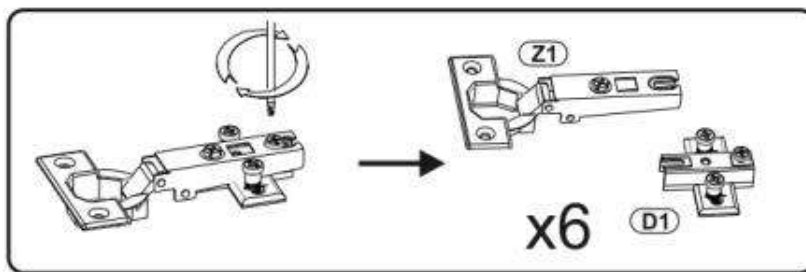

GLAMOUR KOMODA 180

 1h

1

2

3

4

5

6

W1  x12

8

9

10

Z1 ≠ Z3 11

12

U15  LP 4x25
x3

13