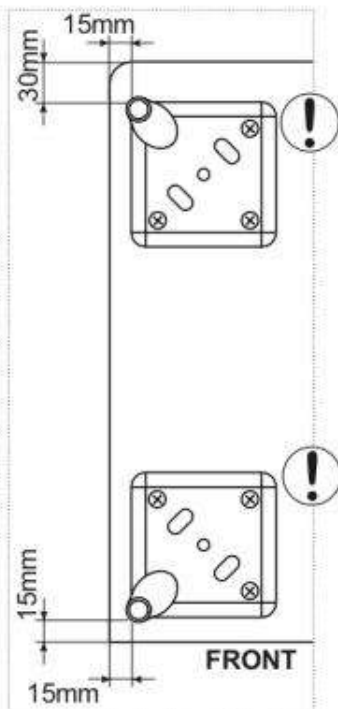

GLAMOUR KOMODA 180

 1h

1

2

3

4

5

6

W1  x12

8

9

10

Z1 ≠ Z3 11

12

U15  LP 4x25
x3

13