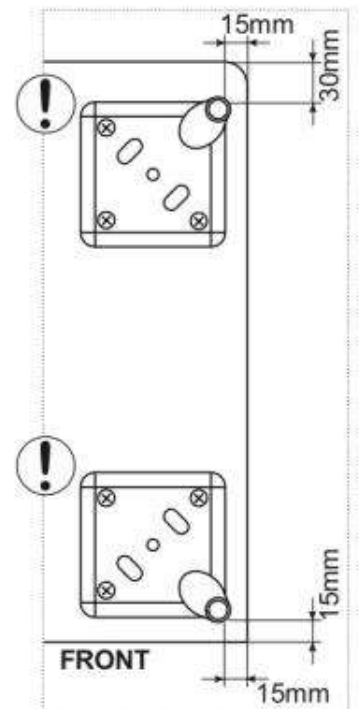

GLAMOUR KOMODA 180

 1h

1

2

3

4

5

6

W1  x12

8

9

10

Z1 ≠ Z3 11

12

U15  LP 4x25
x3

13