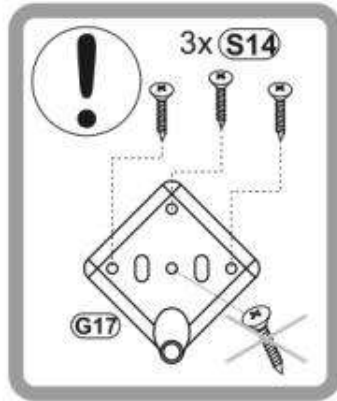

GLAMOUR KOMODA 180

 1h

1

2

3

4

5

6

W1  x12

8

9

10

Z1 ≠ Z3 11

12

U15  LP 4x25
x3

13