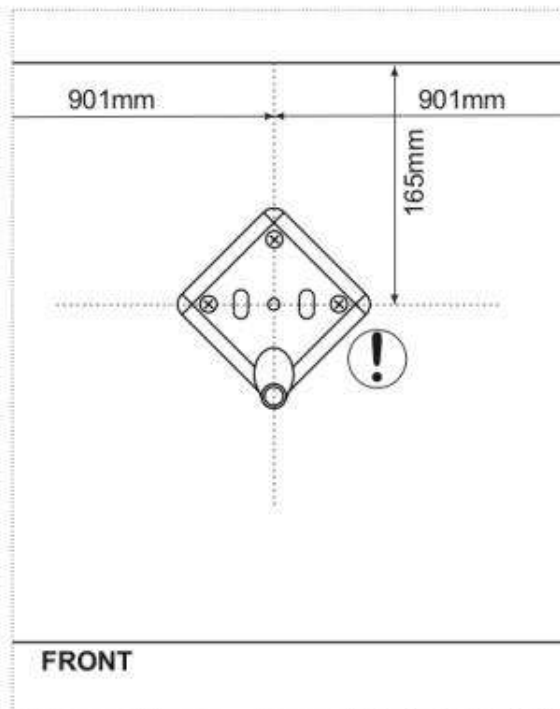

GLAMOUR KOMODA 180

 1h

1

2

3

4

5

6

W1  x12

8

9

10

Z1 ≠ Z3 11

12

U15  LP 4x25
x3

13