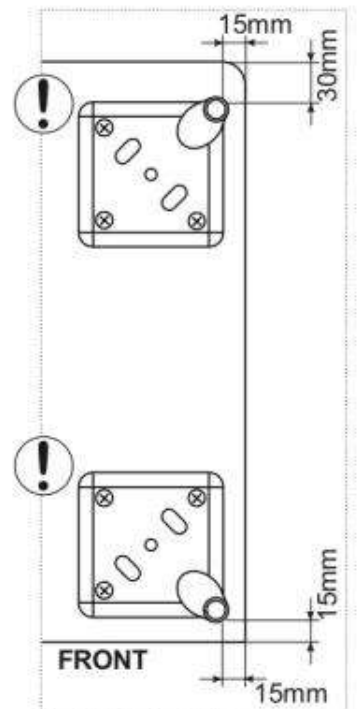

GLAMOUR KOMODA 180

 1h

1

2

3

4

5

6

W1  x12

8

9

10

Z1 ≠ Z3 11

12

U15  LP 4x25 x3

13