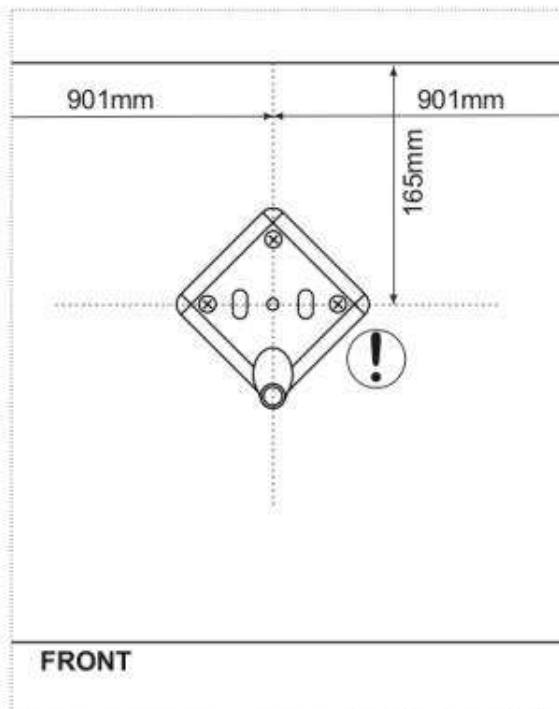

GLAMOUR KOMODA 180

 1h

1

2

3

4

5

6

W1  x12

8

9

10

Z1 ≠ Z3 11

12

U15  LP 4x25 x3

13