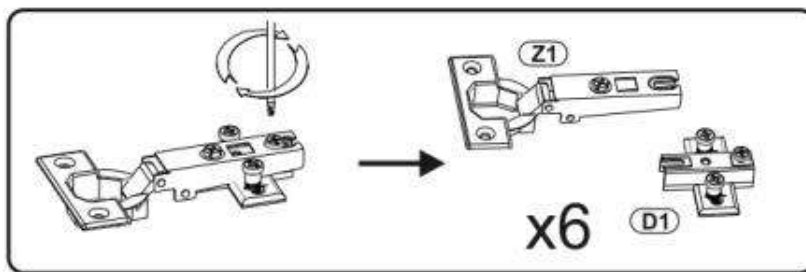

GLAMOUR KOMODA 180

 1h

1

2

3

4

5

6

W1  x12

8

9

10

Z1 ≠ Z3 11

12

U15  LP 4x25 x3

13