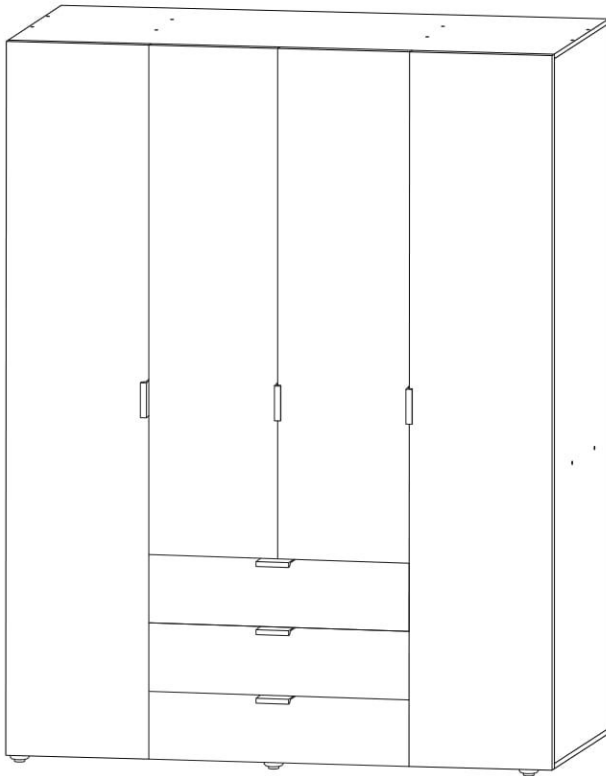

2034x1550x495 mm

To avoid falling

we recommend fixing the product to the wall using **corners** or **double-sided tape**

Щоб уникнути падіння виробу рекомендуємо закріпити його до стіни кутиками чи двосторонньою стрічкою.