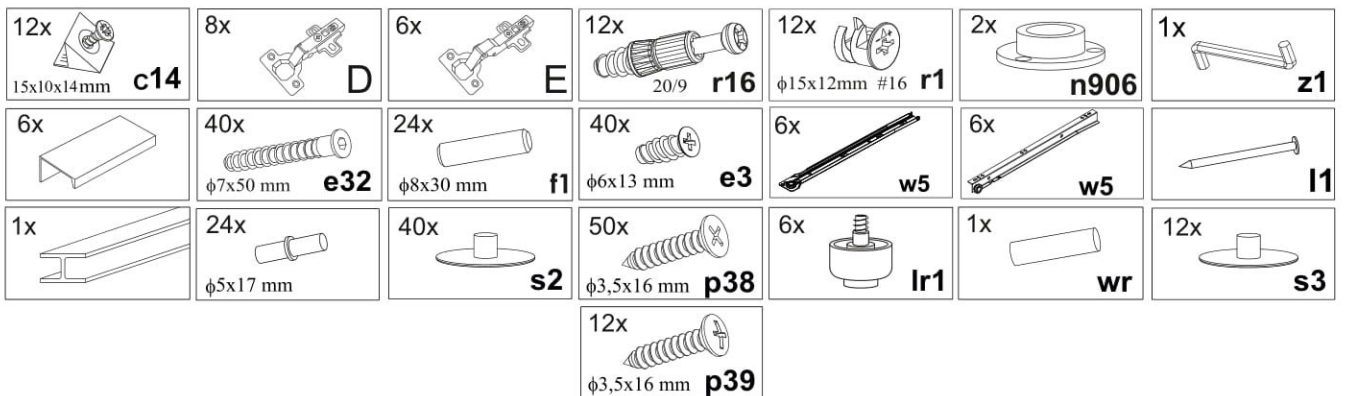

№	size / розмір	pack / уп.	qty / к-ть
1	1972 495	1/3	1
2	1972 495	1/3	1
3	1972 495	1/3	1
4	1972 495	1/3	1
5	713 396	1/3	3
6	2000 384	2/3	2
7	1424 384	2/3	2
8	364 490	2/3	2

№	size / розмір	pack / уп.	qty / к-ть
9	188 771	2/3	3
10	140 701	2,3/3	3
11	140 400	2,3/3	6
12	2000 385	2/3	4
13	362 490	3/3	6
14	1550 495	3/3	1
15	1550 495	3/3	1
16	758 495	3/3	1