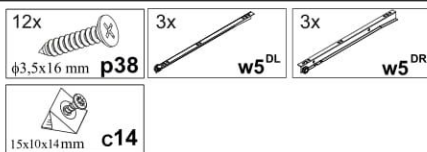

2034x1550x495 mm

To avoid falling

we recommend fixing the product to the wall using **corners** or **double-sided tape**

Щоб уникнути падіння виробу рекомендуємо закріпити його до стіни кутиками чи двосторонньою стрічкою.

1

2

3

7

ENG
The dowels are not included.
Purchase separately.

UA
Дюбелі в комплект не входять.
Необхідно придбати окремо.

8

9