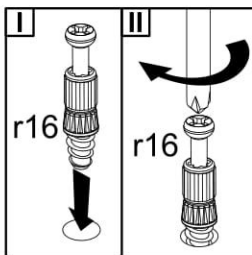

2034x1550x495 mm

To avoid falling

we recommend fixing the product to the wall using **corners** or **double-sided tape**

Щоб уникнути падіння виробу рекомендуємо закріпити його до стіни кутиками чи двосторонньою стрічкою.

1

2

3

7

ENG
The dowels are not included.
Purchase separately.

UA
Дюбелі в комплект не входять.
Необхідно придбати окремо.

8

9