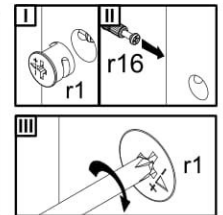

2034x1550x495 mm

To avoid falling

we recommend fixing the product to the wall using **corners** or **double-sided tape**

Щоб уникнути падіння виробу рекомендуємо закріпити його до стіни кутиками чи двосторонньою стрічкою.

1

2

3

7

ENG
The dowels are not included.
Purchase separately.

UA
Дюбелі в комплект не входять.
Необхідно придбати окремо.

8

9