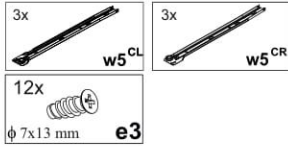

2034x1550x495 mm

To avoid falling

we recommend fixing the product to the wall using **corners** or **double-sided tape**

Щоб уникнути падіння виробу рекомендуємо закріпити його до стіни кутиками чи двосторонньою стрічкою.

1

2

3

7

ENG
The dowels are not included.
Purchase separately.

UA
Дюбелі в комплект не входять.
Необхідно придбати окремо.

8

9