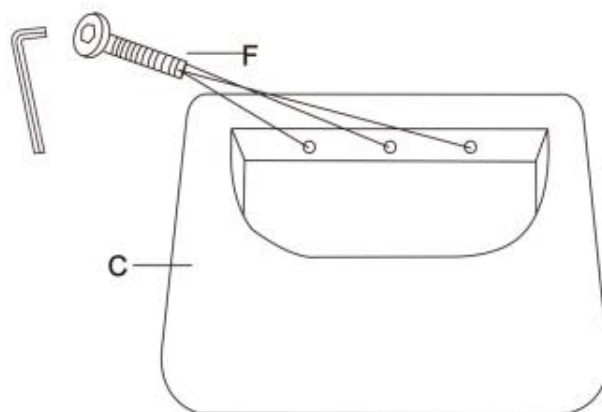

GRECOS

 max. 120 kg

Ax1 	Ex4 
Bx1 	Fx9 
Cx1 	G X 16 
Dx 	

1:

2:

3:

HALMAR Sp. z o.o.

ul. Centralnego Okręgu Przemysłowego 2, 37-450 Stalowa Wola, POLSKA / POLAND
tel. +48 15 843 28 10, fax: +48 15 842 19 57, e-mail: office@halmar.com.pl