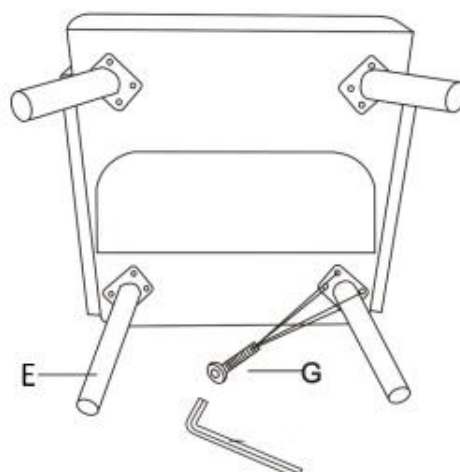

GRECOS

 max. 120 kg

Ax1 	Ex4 
Bx1 	Fx9 
Cx1 	G X 16 
Dx 	

1:

2:

3:

HALMAR Sp. z o.o.

ul. Centralnego Okręgu Przemysłowego 2, 37-450 Stalowa Wola, POLSKA / POLAND
tel. +48 15 843 28 10, fax: +48 15 842 19 57, e-mail: office@halmar.com.pl