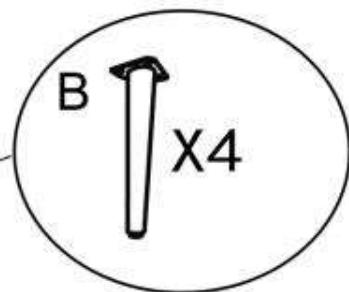

# GRIFON 2

A		1
B	 Prawy/Right	4
C	 M6x20 mm Lewy/Left	12

1

2

A

 max. 100 kg

v.1