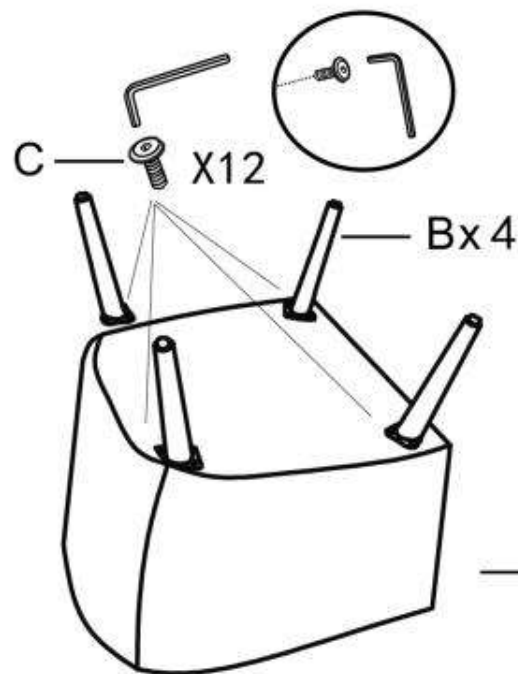

# GRIFON 2

A		1
B	 Prawy/Right	4
C	 M6x20 mm Lewy/Left	12

1

2

A

 max. 100 kg

v.1