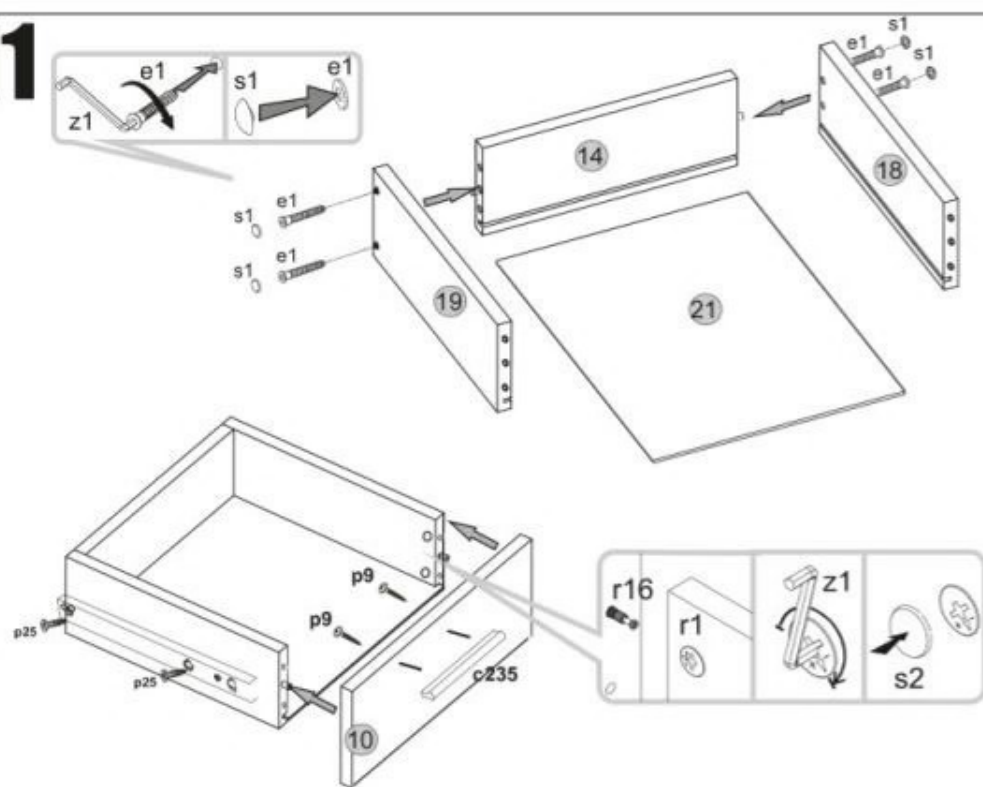

GROSSO

Element symbol	Dimensions			Code	Package
1(A)	1200	500	1	table shelf 1S.001	1/1
2(B)	727	499	1	table shelf 1S.002	1/1
3(C)	1167	291	1	table shelf 1S.003	1/1
4(D)	550	446	1	table shelf 1S.004	1/1
5(E)	420	583	1	table shelf 1S.005	1/1
6(F)	550	430	1	table shelf 1S.006	1/1
7(G)	599	251	1	table shelf 1S.007	1/1
8(H)	600	251	1	table shelf 1S.008	1/1
9(I)	598	250	1	table shelf 1S.009	1/1
10(J)	546	261	1	table shelf 1S.010	1/1
11(K)	250	430	1	table shelf 1S.011	1/1
12(L)	250	430	1	table shelf 1S.012	1/1
13(M)	420	250	1	table shelf 1S.013	1/1
14(N)	458	180	1	table shelf 1S.014	1/1
15(O)	291	250	1	table shelf 1S.015	1/1
16(P)	291	250	1	table shelf 1S.016	1/1
17(Q)	291	250	1	table shelf 1S.017	1/1
18(R)	400	180	1	table shelf 1S.018	1/1
19(S)	400	180	1	table shelf 1S.019	1/1
20(T)	275	250	1	table shelf 1S.020	1/1
21(U)	476	402	1	table shelf 1S.021	1/1
22(V)	268	534	1	table shelf 1S.022	1/1
23(W)	727	350	1	table shelf 1S.023	1/1

9**11****10****12****NOWOŚĆ**