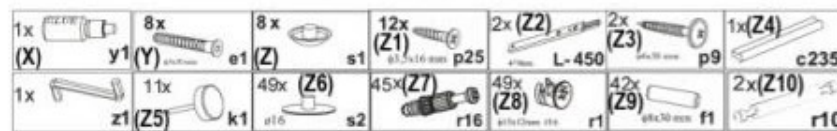

GROSSO

Element symbol	Dimensions			Code	Package
1(A)	1200	500	1	table shelf 1S.001	1/1
2(B)	727	499	1	table shelf 1S.002	1/1
3(C)	1167	291	1	table shelf 1S.003	1/1
4(D)	550	446	1	table shelf 1S.004	1/1
5(E)	420	583	1	table shelf 1S.005	1/1
6(F)	550	430	1	table shelf 1S.006	1/1
7(G)	599	251	1	table shelf 1S.007	1/1
8(H)	600	251	1	table shelf 1S.008	1/1
9(I)	598	250	1	table shelf 1S.009	1/1
10(J)	546	261	1	table shelf 1S.010	1/1
11(K)	250	430	1	table shelf 1S.011	1/1
12(L)	250	430	1	table shelf 1S.012	1/1
13(M)	420	250	1	table shelf 1S.013	1/1
14(N)	458	180	1	table shelf 1S.014	1/1
15(O)	291	250	1	table shelf 1S.015	1/1
16(P)	291	250	1	table shelf 1S.016	1/1
17(Q)	291	250	1	table shelf 1S.017	1/1
18(R)	400	180	1	table shelf 1S.018	1/1
19(S)	400	180	1	table shelf 1S.019	1/1
20(T)	275	250	1	table shelf 1S.020	1/1
21(U)	476	402	1	table shelf 1S.021	1/1
22(V)	268	534	1	table shelf 1S.022	1/1
23(W)	727	350	1	table shelf 1S.023	1/1