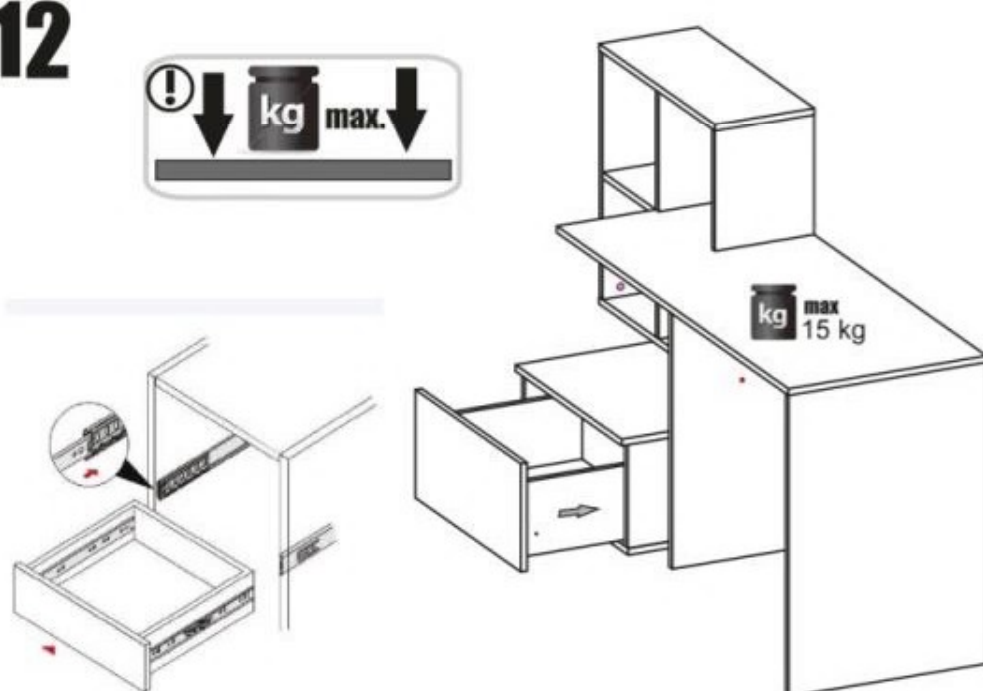

GROSSO

Element symbol	Dimensions			Code	Package
1(A)	1200	500	1	table shelf 1S.001	1/1
2(B)	727	499	1	table shelf 1S.002	1/1
3(C)	1167	291	1	table shelf 1S.003	1/1
4(D)	550	446	1	table shelf 1S.004	1/1
5(E)	420	583	1	table shelf 1S.005	1/1
6(F)	550	430	1	table shelf 1S.006	1/1
7(G)	599	251	1	table shelf 1S.007	1/1
8(H)	600	251	1	table shelf 1S.008	1/1
9(I)	598	250	1	table shelf 1S.009	1/1
10(J)	546	261	1	table shelf 1S.010	1/1
11(K)	250	430	1	table shelf 1S.011	1/1
12(L)	250	430	1	table shelf 1S.012	1/1
13(M)	420	250	1	table shelf 1S.013	1/1
14(N)	458	180	1	table shelf 1S.014	1/1
15(O)	291	250	1	table shelf 1S.015	1/1
16(P)	291	250	1	table shelf 1S.016	1/1
17(Q)	291	250	1	table shelf 1S.017	1/1
18(R)	400	180	1	table shelf 1S.018	1/1
19(S)	400	180	1	table shelf 1S.019	1/1
20(T)	275	250	1	table shelf 1S.020	1/1
21(U)	476	402	1	table shelf 1S.021	1/1
22(V)	268	534	1	table shelf 1S.022	1/1
23(W)	727	350	1	table shelf 1S.023	1/1

9**11****10****12****NOWOŚĆ**