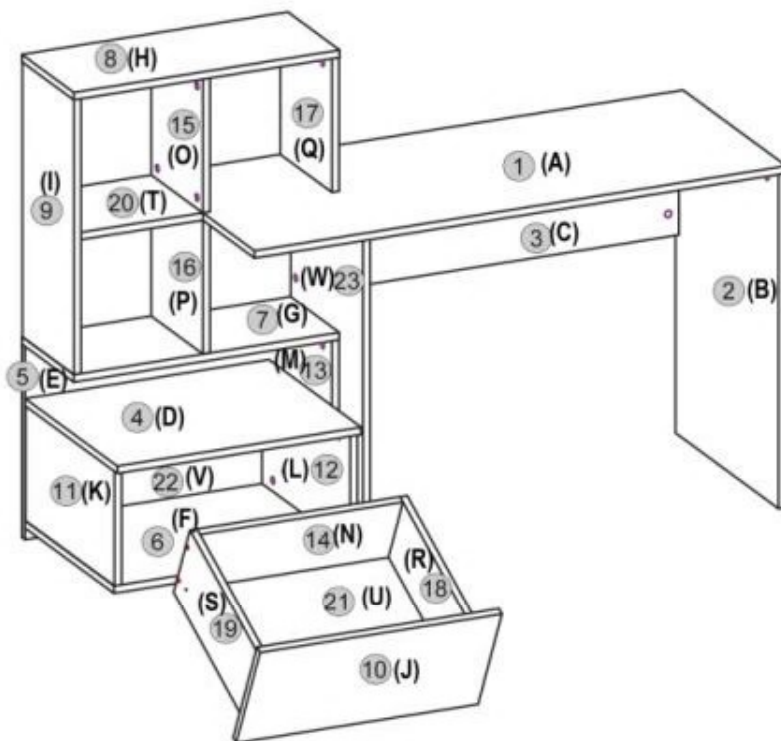

GROSSO

Element symbol	Dimensions			Code	Package
1(A)	1200	500	1	table shelf 1S.001	1/1
2(B)	727	499	1	table shelf 1S.002	1/1
3(C)	1167	291	1	table shelf 1S.003	1/1
4(D)	550	446	1	table shelf 1S.004	1/1
5(E)	420	583	1	table shelf 1S.005	1/1
6(F)	550	430	1	table shelf 1S.006	1/1
7(G)	599	251	1	table shelf 1S.007	1/1
8(H)	600	251	1	table shelf 1S.008	1/1
9(I)	598	250	1	table shelf 1S.009	1/1
10(J)	546	261	1	table shelf 1S.010	1/1
11(K)	250	430	1	table shelf 1S.011	1/1
12(L)	250	430	1	table shelf 1S.012	1/1
13(M)	420	250	1	table shelf 1S.013	1/1
14(N)	458	180	1	table shelf 1S.014	1/1
15(O)	291	250	1	table shelf 1S.015	1/1
16(P)	291	250	1	table shelf 1S.016	1/1
17(Q)	291	250	1	table shelf 1S.017	1/1
18(R)	400	180	1	table shelf 1S.018	1/1
19(S)	400	180	1	table shelf 1S.019	1/1
20(T)	275	250	1	table shelf 1S.020	1/1
21(U)	476	402	1	table shelf 1S.021	1/1
22(V)	268	534	1	table shelf 1S.022	1/1
23(W)	727	350	1	table shelf 1S.023	1/1

9**11****10****12****NOWOŚĆ**