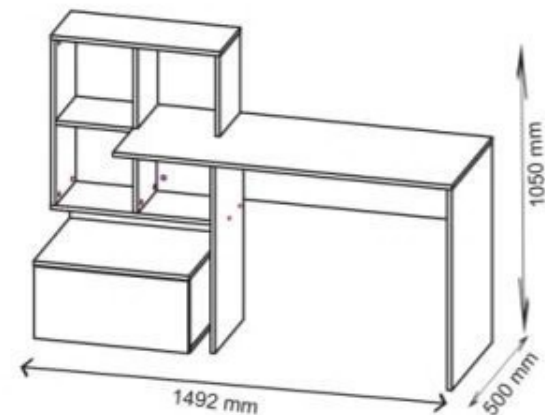

GROSSO

Element symbol	Dimensions			Code	Package
1(A)	1200	500	1	table shelf 1S.001	1/1
2(B)	727	499	1	table shelf 1S.002	1/1
3(C)	1167	291	1	table shelf 1S.003	1/1
4(D)	550	446	1	table shelf 1S.004	1/1
5(E)	420	583	1	table shelf 1S.005	1/1
6(F)	550	430	1	table shelf 1S.006	1/1
7(G)	599	251	1	table shelf 1S.007	1/1
8(H)	600	251	1	table shelf 1S.008	1/1
9(I)	598	250	1	table shelf 1S.009	1/1
10(J)	546	261	1	table shelf 1S.010	1/1
11(K)	250	430	1	table shelf 1S.011	1/1
12(L)	250	430	1	table shelf 1S.012	1/1
13(M)	420	250	1	table shelf 1S.013	1/1
14(N)	458	180	1	table shelf 1S.014	1/1
15(O)	291	250	1	table shelf 1S.015	1/1
16(P)	291	250	1	table shelf 1S.016	1/1
17(Q)	291	250	1	table shelf 1S.017	1/1
18(R)	400	180	1	table shelf 1S.018	1/1
19(S)	400	180	1	table shelf 1S.019	1/1
20(T)	275	250	1	table shelf 1S.020	1/1
21(U)	476	402	1	table shelf 1S.021	1/1
22(V)	268	534	1	table shelf 1S.022	1/1
23(W)	727	350	1	table shelf 1S.023	1/1