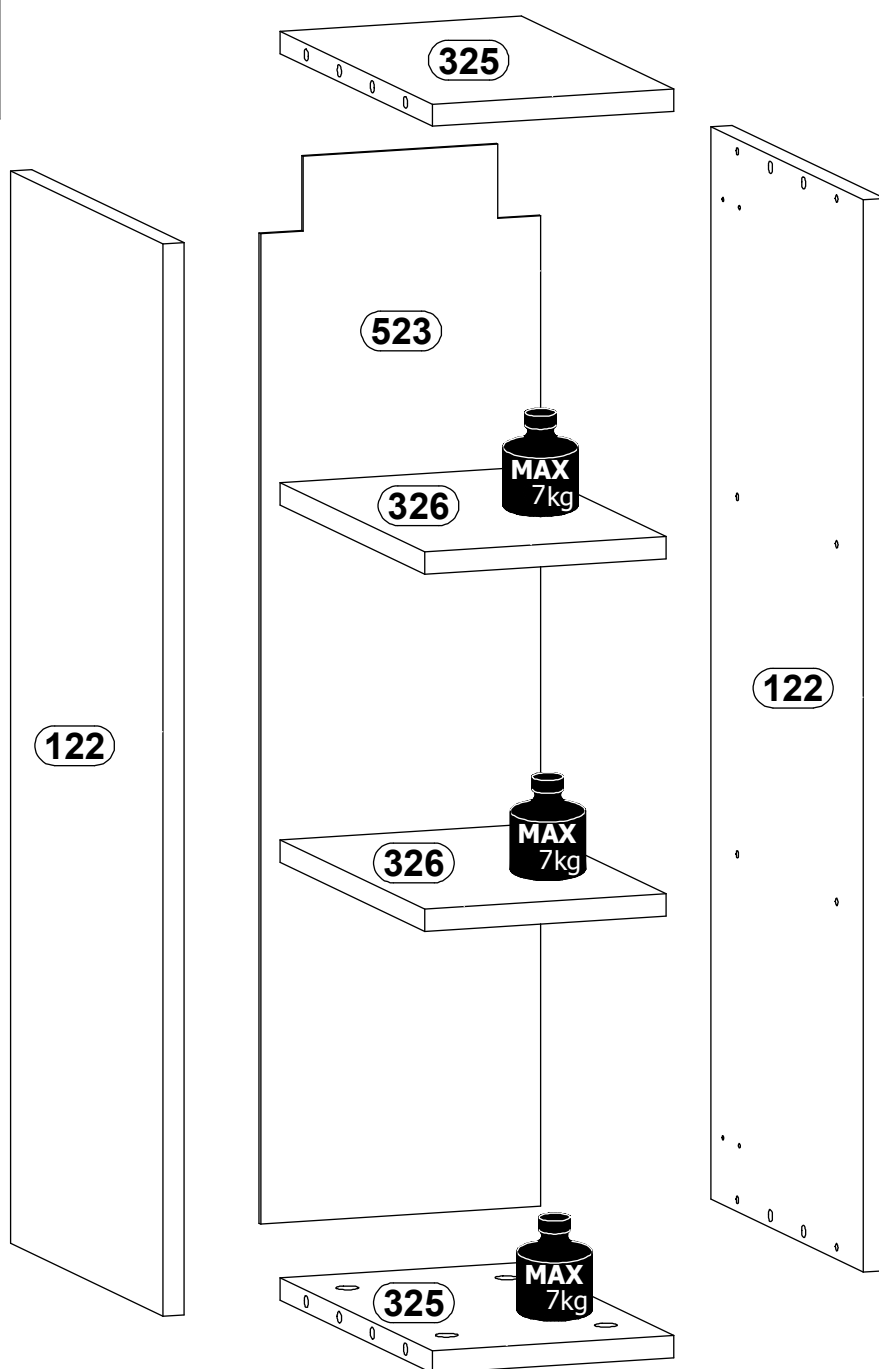

# AURORA W20o

<p><b>A</b> x8</p>  <p>Ø8x35mm</p>	<p><b>B</b> x8</p> 	<p><b>C</b> x8</p>  <p>Ø15x12mm</p>	<p><b>E</b> x8</p> 
<p><b>G</b> x18</p> 	<p><b>N1</b> x2</p> 	<p><b>N2</b> x2</p> 	<p><b>W8</b> x4</p>  <p>Ø4x30mm</p>