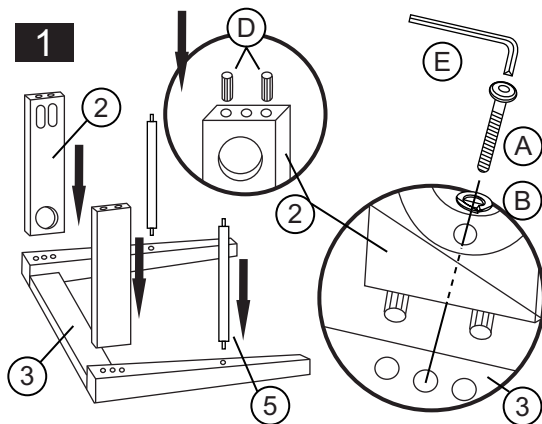

MONTÁŽNY NÁVOD

ASTRO -stolička

Stoličku montujte na čistom a rovnom podklade. Pri montáži použite pod drevené časti podložku alebo koberec aby ste predišli poškrabaniu. Postupujte podľa montážneho návodu krok po kroku.

Nedoťahujte skrutky napevno až kým nie je stolička celá poskladaná

Zoznam príslušenstva pre dve stoličky

Č	Popis	Počet
A	JCBC M6 x 50mm 	12Ks
B	Pérová podložka 	12Ks
C	CSK M4 x 32mm 	14Ks
D	Drevený kolík 	8Ks
E	Imbusový kľúč 	1Ks

Zoznam častí pre dve stoličky

Č	Popis	Počet
1	Operadlo	2 Ks
2	Bočná lišta	4Ks
3	Predná lišta	2 Ks
4	Sedák	2 Ks
5	Spojovacia lišta	4 Ks

MONTÁŽNY NÁVOD

ASTRO -stolička

Stoličku montujte na čistom a rovnom podklade. Pri montáži použite pod drevené časti podložku alebo koberec aby ste predišli poškrabaniu. Postupujte podľa montážneho návodu krok po kroku.

Zoznam častí pre dve stoličky

Č	Popis	Počet
1	Operadlo	2 Ks
2	Bočná lišta	4Ks
3	Predná lišta	2 Ks
4	Sedák	2 Ks
5	Spojovacia lišta	4 Ks