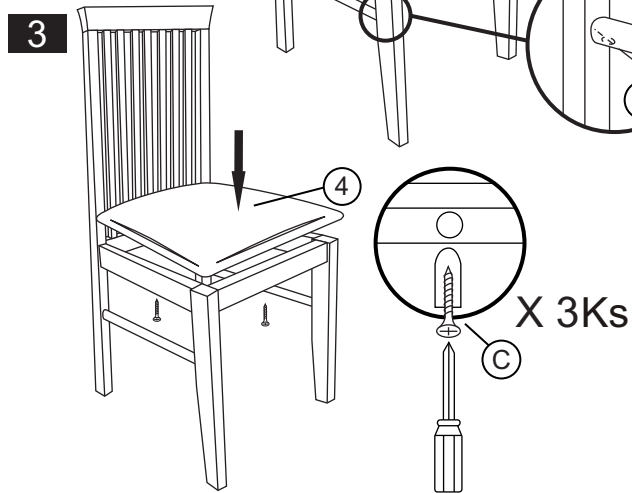

MONTÁŽNY NÁVOD

ASTRO -stolička

Stoličku montujte na čistom a rovnom podklade. Pri montáži použite pod drevené časti podložku alebo koberec aby ste predišli poškrabaniu. Postupujte podľa montážneho návodu krok po kroku.

Zoznam častí pre dve stoličky

Č	Popis	Počet
1	Operadlo	2 Ks
2	Bočná lišta	4Ks
3	Predná lišta	2 Ks
4	Sedák	2 Ks
5	Spojovacia lišta	4 Ks

MONTÁŽNY NÁVOD

ASTRO -stolička

Stoličku montujte na čistom a rovnom podklade. Pri montáži použite pod drevené časti podložku alebo koberec aby ste predišli poškrabaniu. Postupujte podľa montážneho návodu krok po kroku.

Zoznam častí pre dve stoličky

Č	Popis	Počet
1	Operadlo	2 Ks
2	Bočná lišta	4Ks
3	Predná lišta	2 Ks
4	Sedák	2 Ks
5	Spojovacia lišta	4 Ks