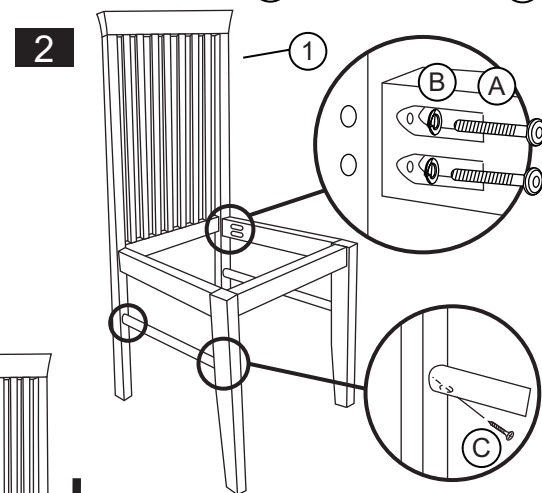

MONTÁŽNY NÁVOD

ASTRO -stolička

Stoličku montujte na čistom a rovnom podklade. Pri montáži použite pod drevené časti podložku alebo koberec aby ste predišli poškrabaniu. Postupujte podľa montážneho návodu krok po kroku.

Nedoťahujte skrutky napevno až kým nie je stolička celá poskladaná

Zoznam príslušenstva pre dve stoličky

Č	Popis	Počet
A	JCBC M6 x 50mm 	12Ks
B	Pérová podložka 	12Ks
C	CSK M4 x 32mm 	14Ks
D	Drevený kolík 	8Ks
E	Imbusový kľúč 	1Ks

Zoznam častí pre dve stoličky

Č	Popis	Počet
1	Operadlo	2 Ks
2	Bočná lišta	4Ks
3	Predná lišta	2 Ks
4	Sedák	2 Ks
5	Spojovacia lišta	4 Ks

MONTÁŽNY NÁVOD

ASTRO -stolička

Stoličku montujte na čistom a rovnom podklade. Pri montáži použite pod drevené časti podložku alebo koberec aby ste predišli poškrabaniu. Postupujte podľa montážneho návodu krok po kroku.

Zoznam častí pre dve stoličky

Č	Popis	Počet
1	Operadlo	2 Ks
2	Bočná lišta	4Ks
3	Predná lišta	2 Ks
4	Sedák	2 Ks
5	Spojovacia lišta	4 Ks