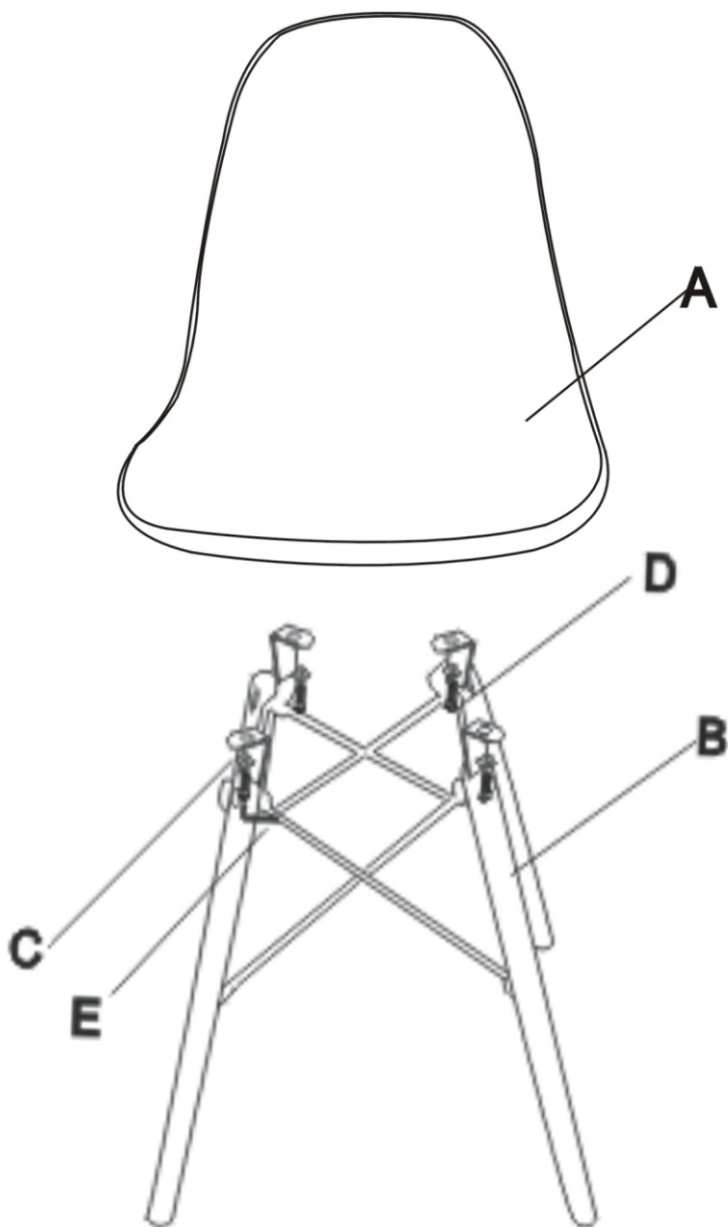

A623-1

CANDIE typ 1,2,3 stolička montážny návod

POZOR! - pred použitím dotiahnite všetky skrutky na sedáku aj podnoži napevno!

1PC

1PC

4PCS

4PCS

M5 1PCS