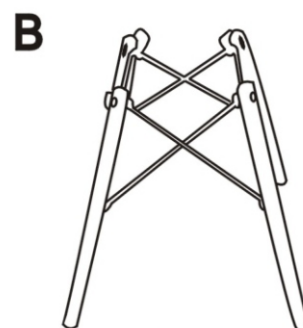

A623-1

CANDIE typ 1,2,3 stolička montážny návod

POZOR! - pred použitím dotiahnite všetky skrutky na sedáku aj podnoži napevno!

1PC

1PC

4PCS

4PCS

M5 1PCS