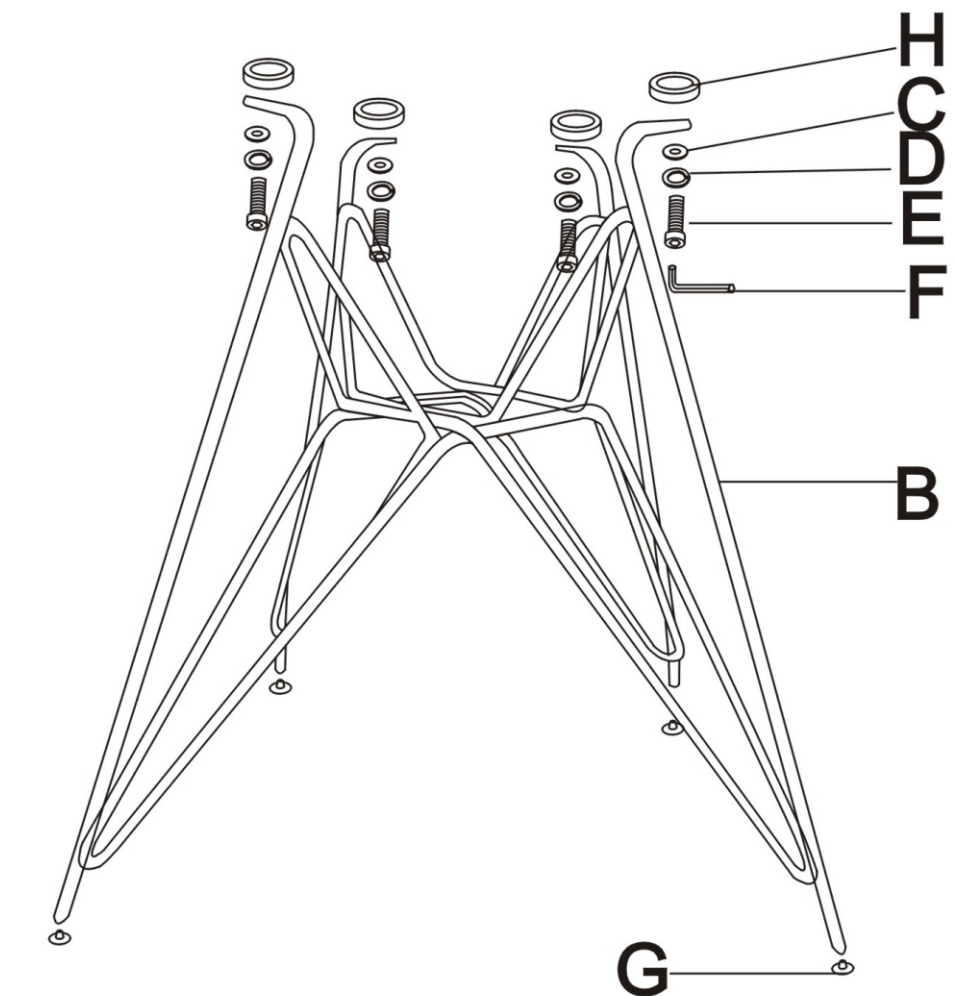

Montážny návod FEMAN

Kreslo 1619-3

A

1ks

B

1ks

C

4ks

D

4ks

E

4ks

F

1ks

G

4ks

H

4ks