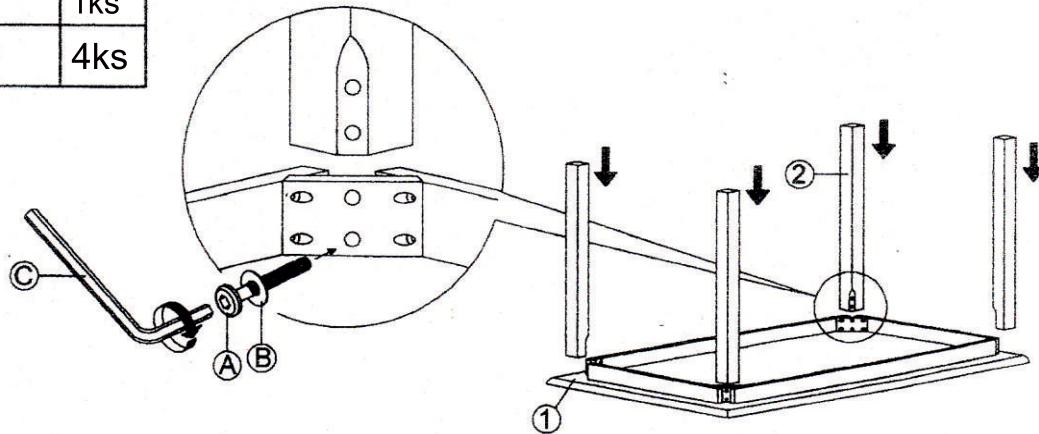

# MONTÁŽNÝ NÁVOD

Montážný návod čítajte pozorne. Odstráňte obalový materiál a skontrolujte či sú zabalené všetky časti podľa zoznamu častí. Stôl montujte na čistom rovnom povrchu, pri montáži použite podložku alebo koberec aby ste predišli poškriabaniu nábytku.

## Zoznam častí

Č	Popis	Počet
A	JCBB M8*60MM 	8ks
B	Plochá podložka 	8ks
C	Imbusový kľúč M5 	1ks

Č	Popis	Počet
1	Plát stola	1ks
2	Noha	4ks

## Zoznam častí

Č	Popis	Počet
A	JCBB M8*60MM 	8ks
B	Plochá odložka 	8ks
C	Imbusový kľúč M5 	1ks

Č	Popis	Počet
1	Plát stola	1ks
2	Noha	4ks