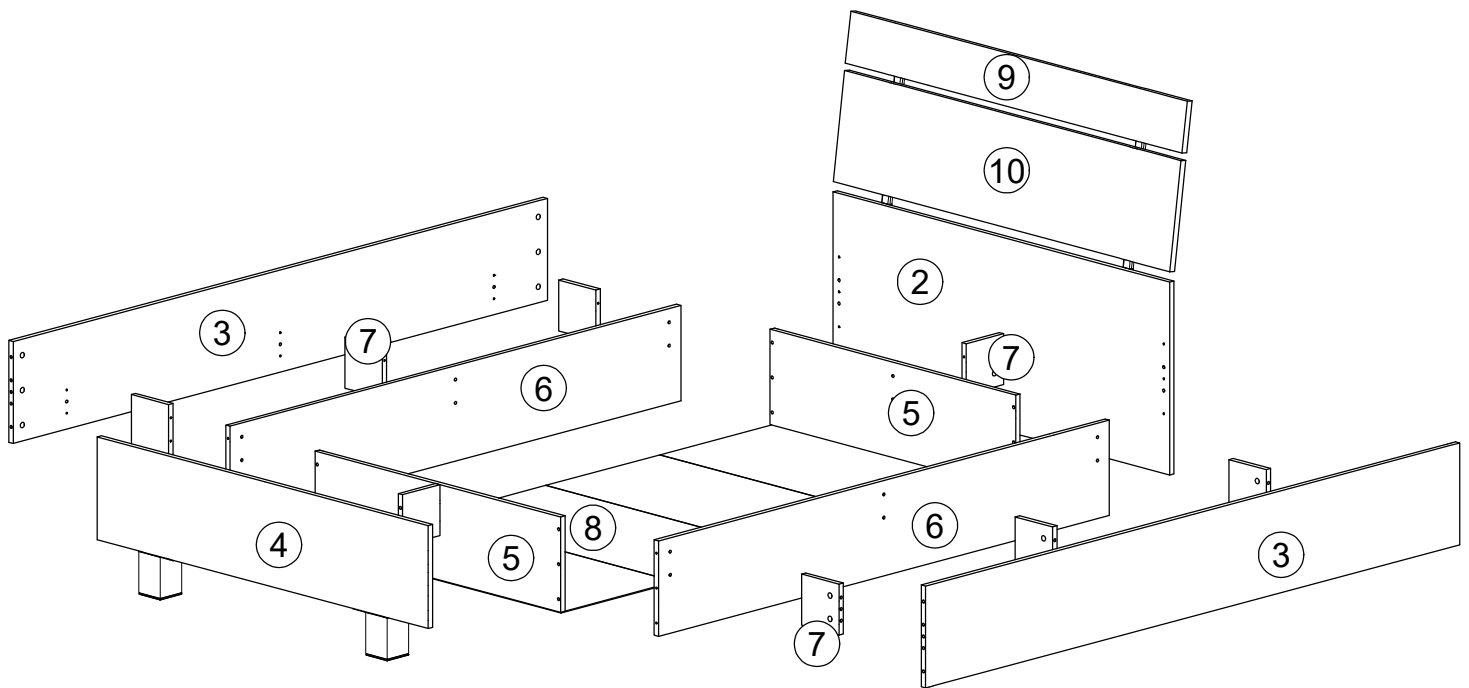

LUNA 120

	1260	1/5
	1012	
	2110	
		mm

 100 min		 4	 5,5 x 125	 ≤ 0,5 kg	 3m	
-------------	--	-------	---------------	--------------	--------	--

ID	ID			
05472	②	1260*530*16	1x	3/4
05150	③	2000*280*16	2x	1/4
05618	④	1240*283*16	1x	2/4
05485	⑤	920*262*16	2x	1/4
02773	⑥	1688*262*16	2x	2/4
02009	⑦	140*140*16	8x	1/4, 2/4
05630	⑧	914*428*2,5	4x	3/4
05449	⑨	1260*140*16	1x	3/4
05912	⑩	1260*300*16	1x	3/4
				4/4

 Ø1,6x20		 Ø6*10	 Ø3,5*16			 Ø8x30		
A 75x	B 9x	C 28x	D 28x	E 28x	F 28x	G 12x	H 24x	J 6x

	 Ø6*10		
L 2x	M 6x	N 6x	P 2x

✓	✗	✓	✗	✓	✗	✓	✗	✓	✗	✗

				
A 6x	B 3x	E 12x	F 12x	J 6x

		
D 16x	C 4x	G 2x

			
C 12x	H 6x	E 4x	F 4x

		
M 6x	N 6x	P 2x

 Ø3,5*16

H 8x

 Ø3,5*16

H 4x