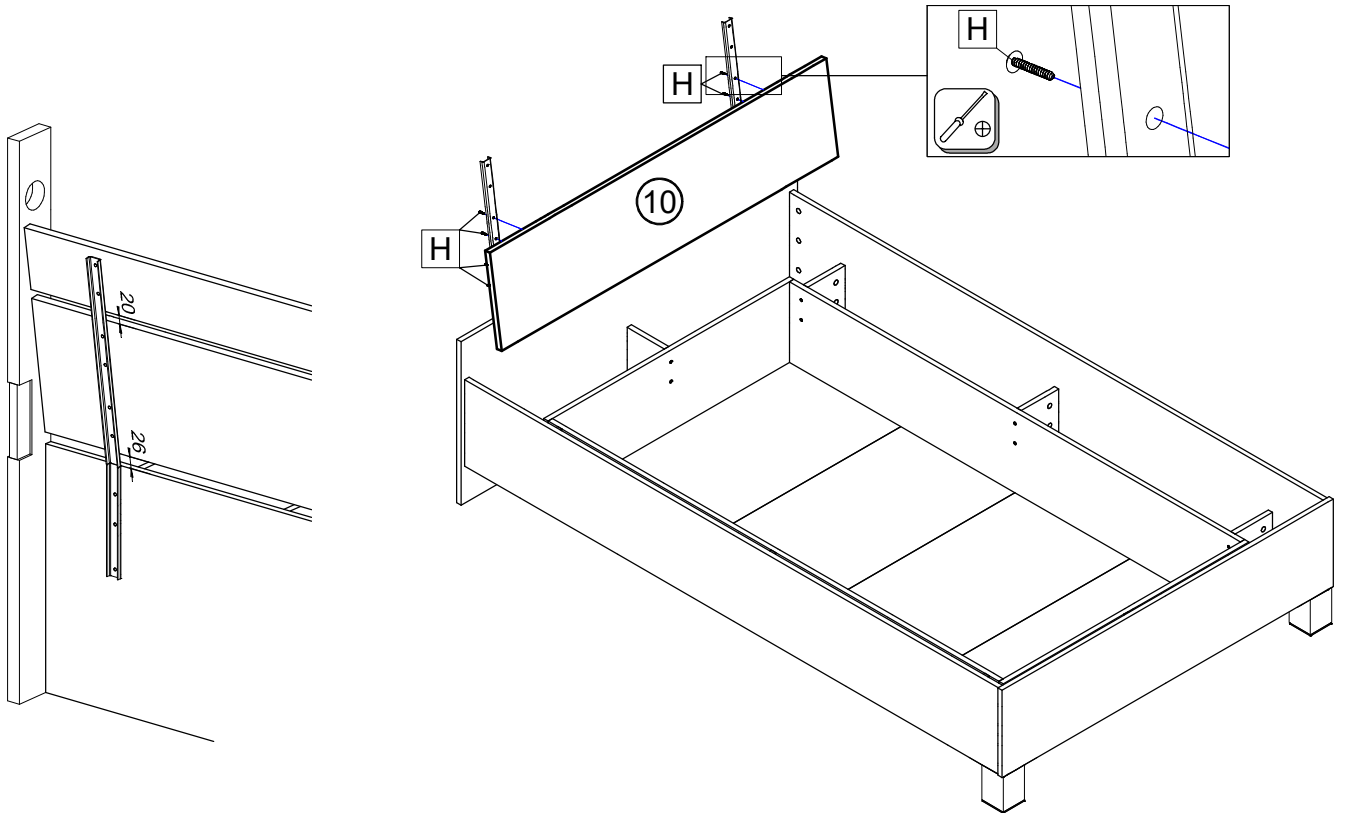

LUNA 120

	1260	1/5
	1012	
	2110	
		mm

 100 min		 4	 5,5 x 125	 ≤ 0,5 kg	 3m	
-------------	--	-------	---------------	--------------	--------	--

ID	ID			
05472	②	1260*530*16	1x	3/4
05150	③	2000*280*16	2x	1/4
05618	④	1240*283*16	1x	2/4
05485	⑤	920*262*16	2x	1/4
02773	⑥	1688*262*16	2x	2/4
02009	⑦	140*140*16	8x	1/4, 2/4
05630	⑧	914*428*2,5	4x	3/4
05449	⑨	1260*140*16	1x	3/4
05912	⑩	1260*300*16	1x	3/4
				4/4

 Ø1,6x20		 Ø6*10	 Ø3,5*16			 Ø8x30		
A 75x	B 9x	C 28x	D 28x	E 28x	F 28x	G 12x	H 24x	J 6x

	 Ø6*10		
L 2x	M 6x	N 6x	P 2x

✓	✗	✓	✗	✓	✗	✓	✗	✓	✗	✗

				
A 6x	B 3x	E 12x	F 12x	J 6x

		
D 16x	C 4x	G 2x

			
C 12x	H 6x	E 4x	F 4x

		
M 6x	N 6x	P 2x

 Ø3,5*16

H 8x

 Ø3,5*16

H 4x