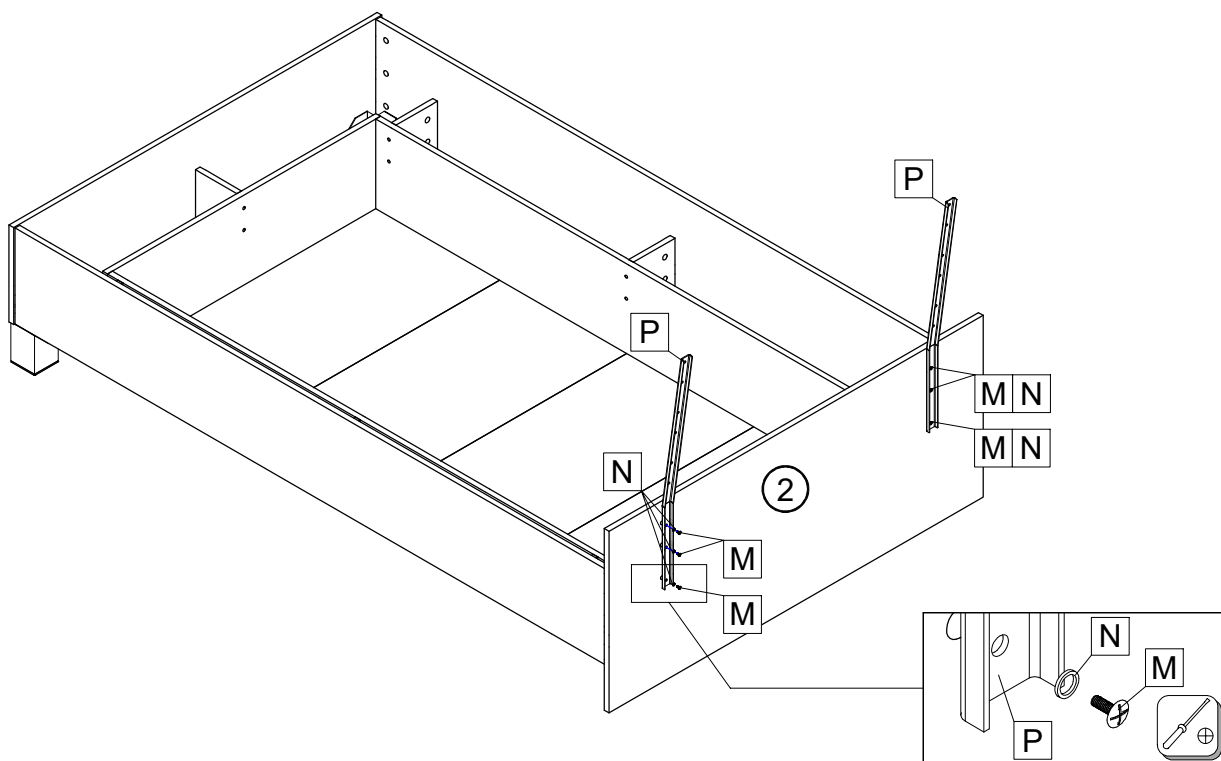

LUNA 120

	1260	1/5
	1012	
	2110	
		mm

 100 min		 4	 5,5 x 125	 ≤ 0,5 kg	 3m	
-------------	--	-------	---------------	--------------	--------	--

ID	ID			
05472	②	1260*530*16	1x	3/4
05150	③	2000*280*16	2x	1/4
05618	④	1240*283*16	1x	2/4
05485	⑤	920*262*16	2x	1/4
02773	⑥	1688*262*16	2x	2/4
02009	⑦	140*140*16	8x	1/4, 2/4
05630	⑧	914*428*2,5	4x	3/4
05449	⑨	1260*140*16	1x	3/4
05912	⑩	1260*300*16	1x	3/4
				4/4

 Ø1,6x20		 Ø6*10	 Ø3,5*16			 Ø8x30		
A 75x	B 9x	C 28x	D 28x	E 28x	F 28x	G 12x	H 24x	J 6x

	 Ø6*10		
L 2x	M 6x	N 6x	P 2x

✓	✗	✓	✗	✓	✗	✓	✗	✓	✗	✗

				
A 6x	B 3x	E 12x	F 12x	J 6x

		
D 16x	C 4x	G 2x

			
C 12x	H 6x	E 4x	F 4x

		
M 6x	N 6x	P 2x

 Ø3,5*16

H 8x

 Ø3,5*16

H 4x