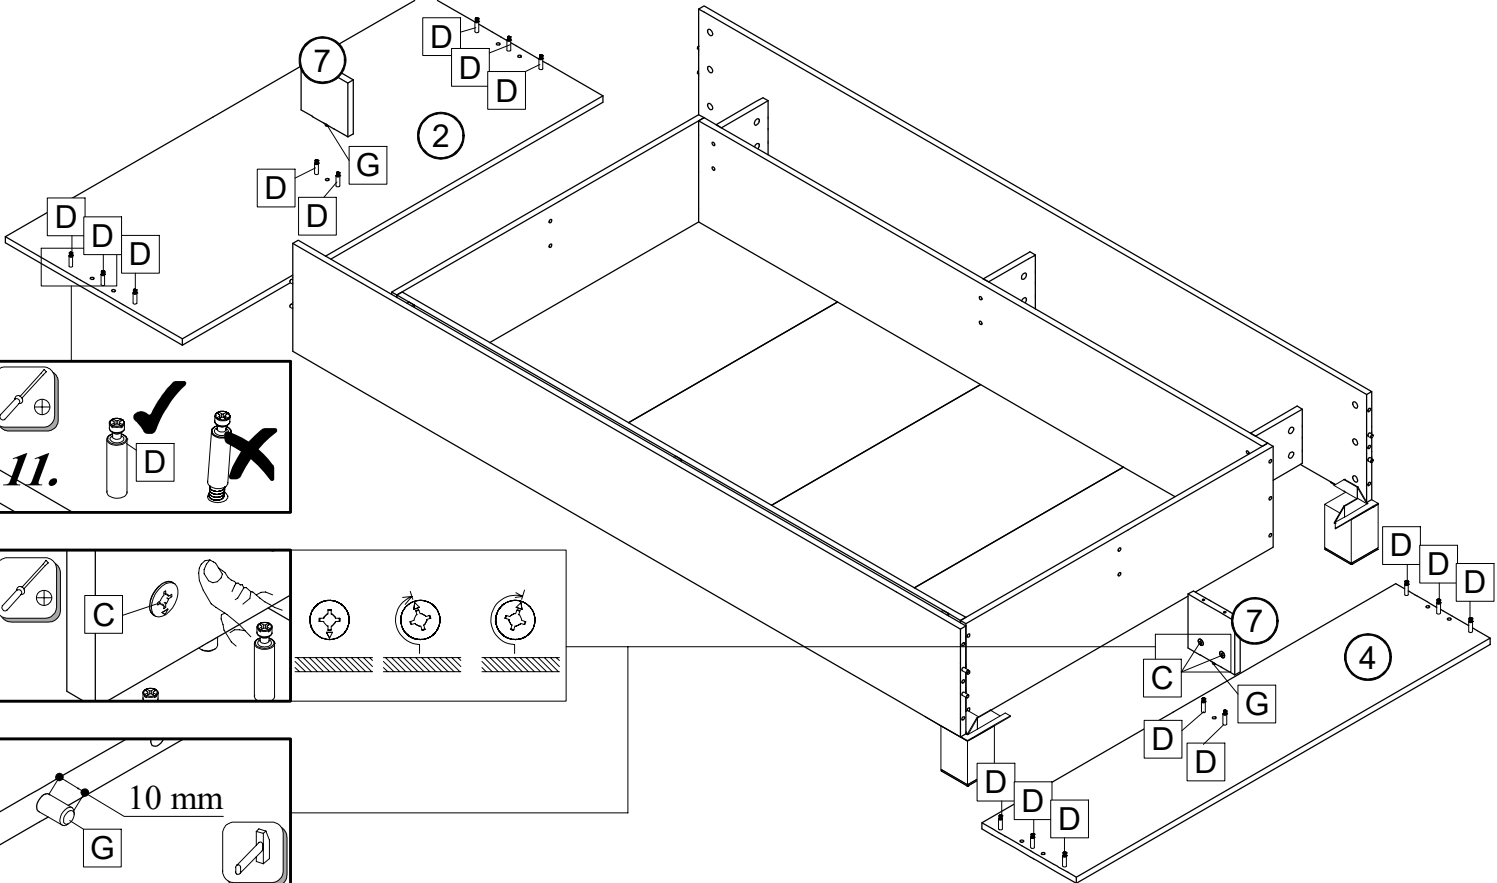

LUNA 120

	1260	1/5
	1012	
	2110	
		mm

 100 min		 4	 5,5 x 125	 ≤ 0,5 kg	 3m	
-------------	--	-------	---------------	--------------	--------	--

ID	ID			
05472	②	1260*530*16	1x	3/4
05150	③	2000*280*16	2x	1/4
05618	④	1240*283*16	1x	2/4
05485	⑤	920*262*16	2x	1/4
02773	⑥	1688*262*16	2x	2/4
02009	⑦	140*140*16	8x	1/4, 2/4
05630	⑧	914*428*2,5	4x	3/4
05449	⑨	1260*140*16	1x	3/4
05912	⑩	1260*300*16	1x	3/4
				4/4

 Ø1,6x20		 Ø6*10	 Ø3,5*16			 Ø8x30		
A 75x	B 9x	C 28x	D 28x	E 28x	F 28x	G 12x	H 24x	J 6x

	 Ø6*10		
L 2x	M 6x	N 6x	P 2x

✓	✗	✓	✗	✓	✗	✓	✗	✓	✗	✗

				
A 6x	B 3x	E 12x	F 12x	J 6x

		
D 16x	C 4x	G 2x

			
C 12x	H 6x	E 4x	F 4x

		
M 6x	N 6x	P 2x

 Ø3,5*16

H 8x

 Ø3,5*16

H 4x