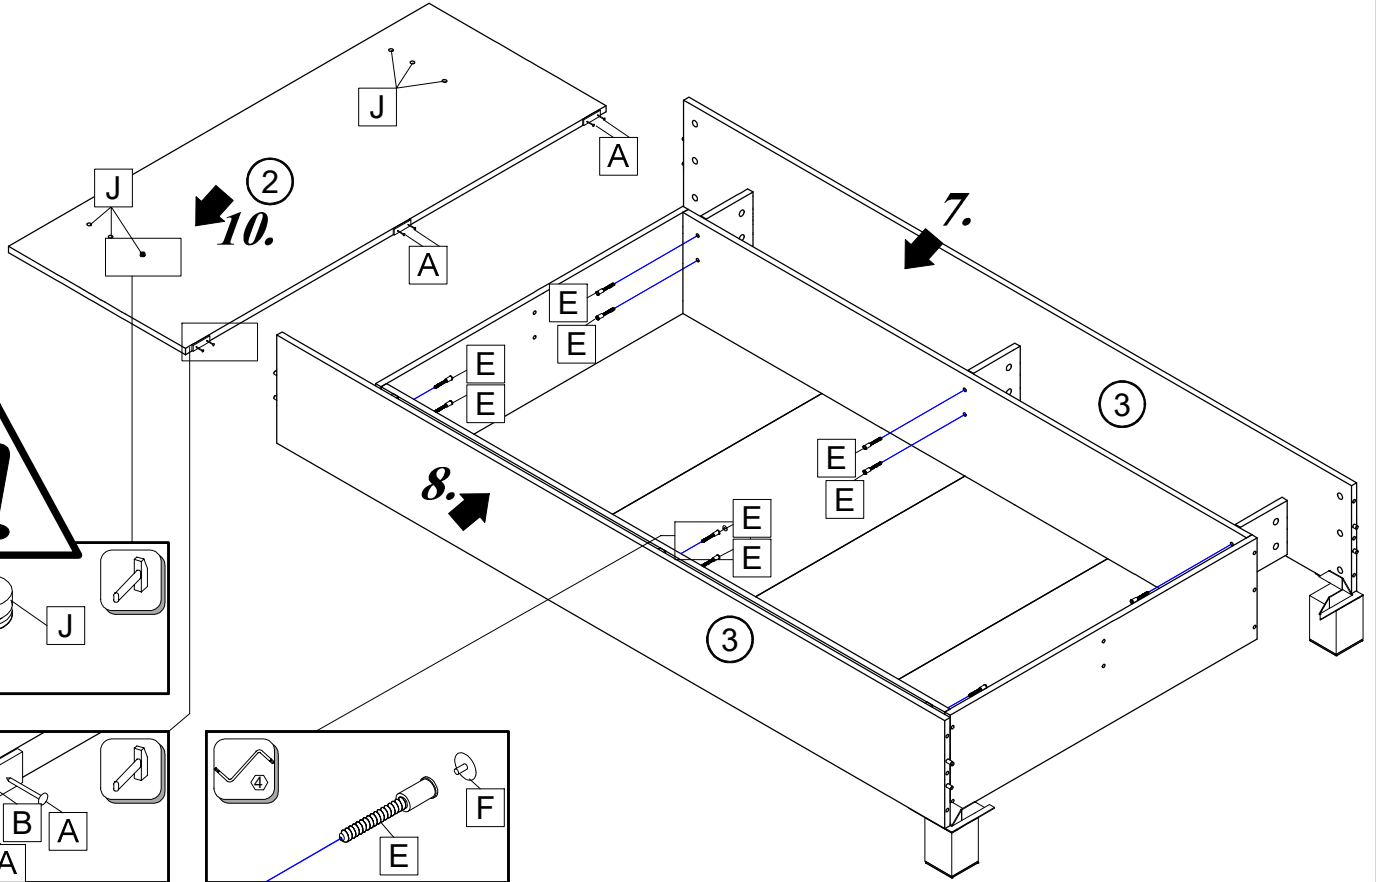

LUNA 120

	1260	1/5
	1012	
	2110	
		mm

 100 min		 4	 5,5 x 125	 ≤ 0,5 kg	 3m	
-------------	--	-------	---------------	--------------	--------	--

ID	ID			
05472	②	1260*530*16	1x	3/4
05150	③	2000*280*16	2x	1/4
05618	④	1240*283*16	1x	2/4
05485	⑤	920*262*16	2x	1/4
02773	⑥	1688*262*16	2x	2/4
02009	⑦	140*140*16	8x	1/4, 2/4
05630	⑧	914*428*2,5	4x	3/4
05449	⑨	1260*140*16	1x	3/4
05912	⑩	1260*300*16	1x	3/4
				4/4

 Ø1,6x20		 Ø6*10	 Ø3,5*16			 Ø8x30		
A 75x	B 9x	C 28x	D 28x	E 28x	F 28x	G 12x	H 24x	J 6x

	 Ø6*10		
L 2x	M 6x	N 6x	P 2x

✓	✗	✓	✗	✓	✗	✓	✗	✓	✗	✗

				
A 6x	B 3x	E 12x	F 12x	J 6x

		
D 16x	C 4x	G 2x

			
C 12x	H 6x	E 4x	F 4x

		
M 6x	N 6x	P 2x

 Ø3,5*16

H 8x

 Ø3,5*16

H 4x