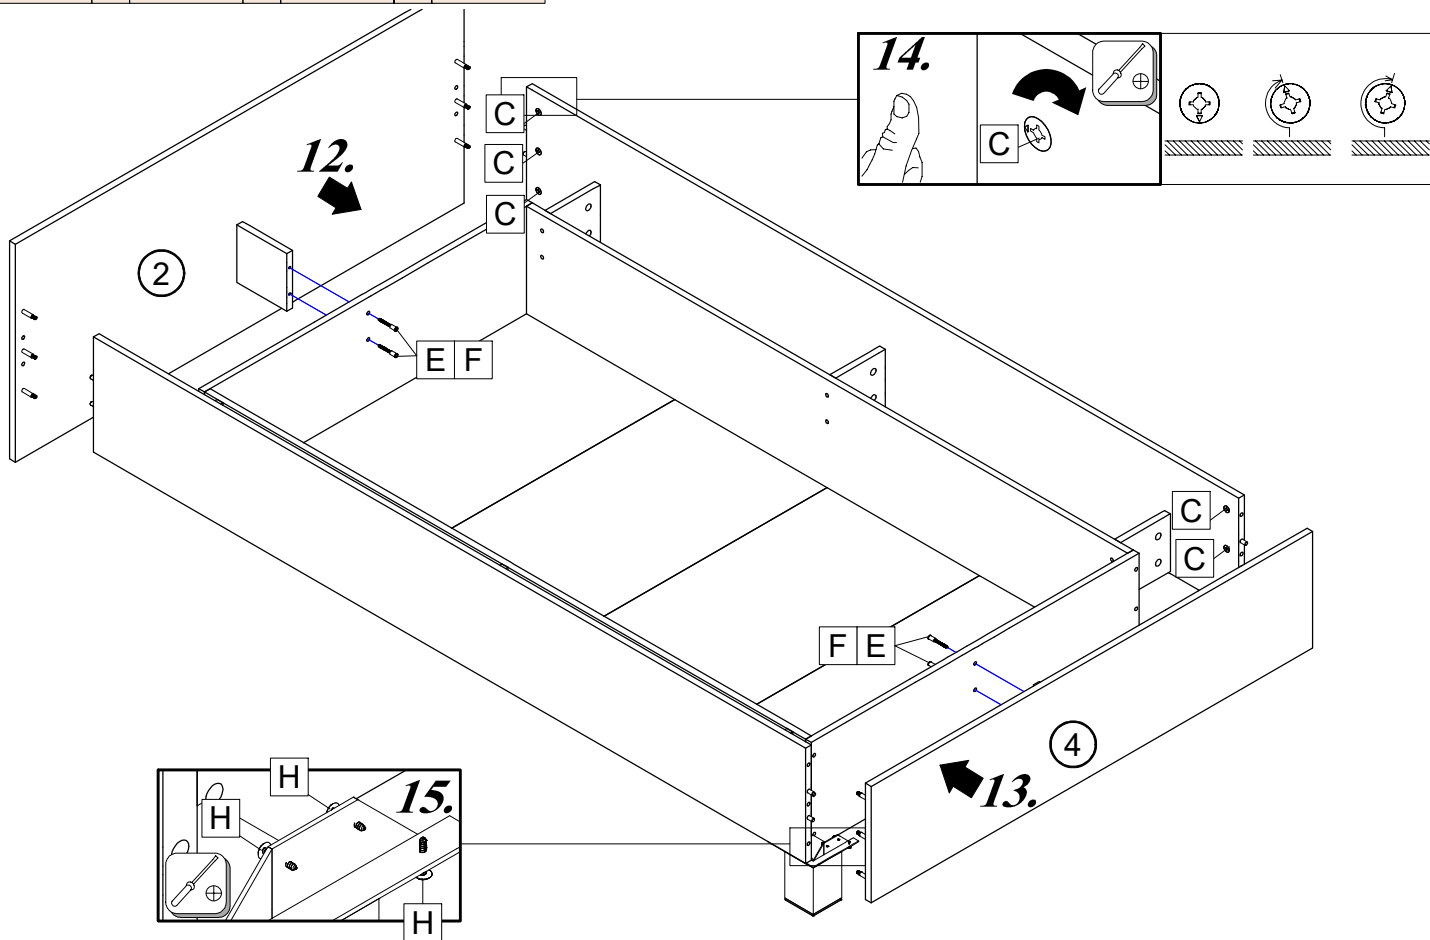

LUNA 120

	1260	1/5
	1012	
	2110	
		mm

 100 min		 4	 5,5 x 125	 ≤ 0,5 kg	 3m	
-------------	--	-------	---------------	--------------	--------	--

ID	ID			
05472	②	1260*530*16	1x	3/4
05150	③	2000*280*16	2x	1/4
05618	④	1240*283*16	1x	2/4
05485	⑤	920*262*16	2x	1/4
02773	⑥	1688*262*16	2x	2/4
02009	⑦	140*140*16	8x	1/4, 2/4
05630	⑧	914*428*2,5	4x	3/4
05449	⑨	1260*140*16	1x	3/4
05912	⑩	1260*300*16	1x	3/4
				4/4

 Ø1,6x20		 Ø6*10	 Ø3,5*16			 Ø8x30		
A 75x	B 9x	C 28x	D 28x	E 28x	F 28x	G 12x	H 24x	J 6x

	 Ø6*10		
L 2x	M 6x	N 6x	P 2x

✓	✗	✓	✗	✓	✗	✓	✗	✓	✗	✗

				
A 6x	B 3x	E 12x	F 12x	J 6x

		
D 16x	C 4x	G 2x

			
C 12x	H 6x	E 4x	F 4x

		
M 6x	N 6x	P 2x

 Ø3,5*16

H 8x

 Ø3,5*16

H 4x