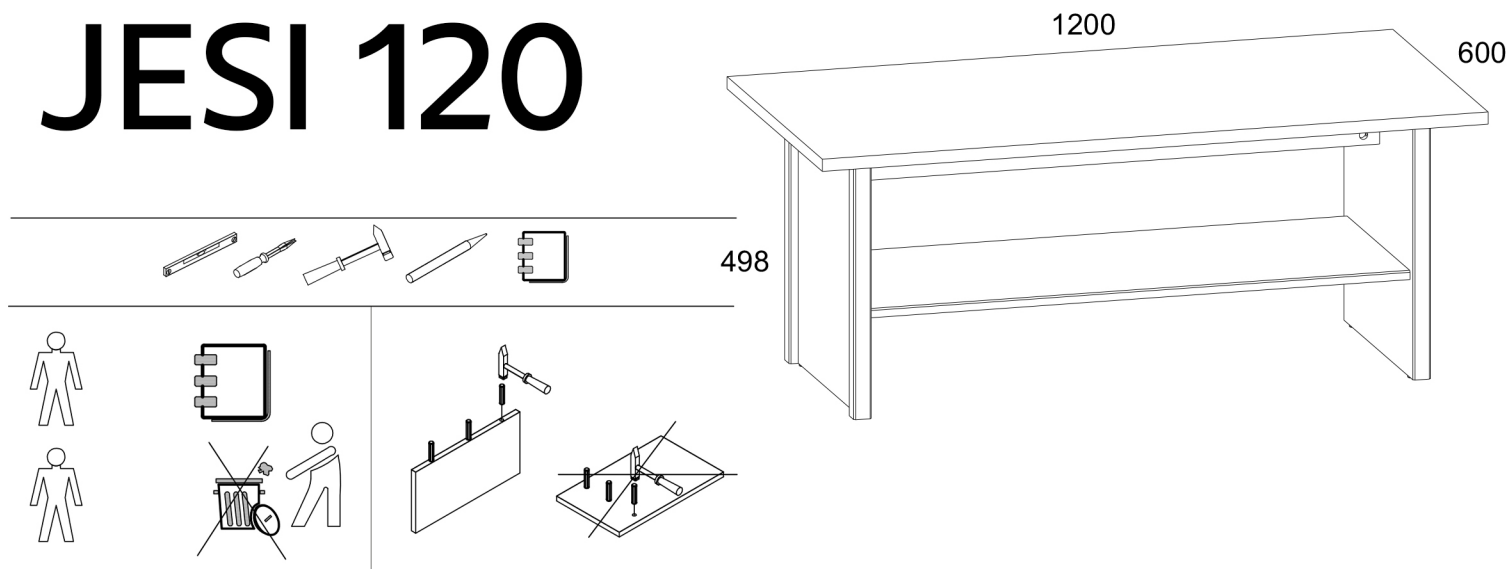

JESI 120

Návod na použitie.

Pri kúpe rozbaleného výrobku sa odporúča skontrolovať jeho kvalitu a kompletnosť v obchode. Zostavenie výrobku by sa malo vykonať podľa popisu v tejto príručke. Počas prevádzky výrobku by sa mali uvoľnené skrutkové spoje pravidelne dotahovať. Ak je potrebné premiestniť predmety po byte, pred sťahovaním by ste mali výrobok úplne uvoľniť od záťaže (matraca). Aby sa zabránilo poškodeniu existujúcich podpier, výrobok by sa mal pred premiestnením zdvihnúť. Nábytok by nemal byť vystavený kontaktu s vodou. Výrobok by sa mal oprašovať mierne navlhčenou mäkkou handričkou. Aby ste zabránili deformácii dielov a zmene farby výrobkov, neinštalujte nábytok na priamom slnečnom svetle.

1. Záručná doba používania výrobku – 24 mesiacov od dátumu predaja. Počas záručnej doby výrobca zaručuje opravu alebo výmenu výrobkov, ak používateľ neporušil prevádzkové predpisy.
2. Reklamáciu by mal spotrebiteľ uplatniť priamo v obchode, v ktorom bol nábytok zakúpený, pričom predloží „Návod na použitie“ a kópiu dokladu o kúpe.
3. Výrobok Sideboard 120, ktorý je súčasťou súpravy „JAZZ“, spĺňa požiadavky normy GOST 16371-2014, TR TS 025/2012.
4. Životnosť nábytku – 5 rokov.
5. Výrobca si vyhradzuje právo na zmeny v konštrukcii výrobku bez toho, aby boli ohrozené jeho konštrukčné a aplikačné požiadavky.
6. Na montáž výrobkov sa odporúča privolať kvalifikovaný personál.