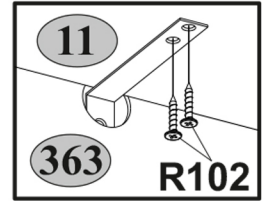

Je to dôležité! Návod si uschovajte pre prípad opätovnej montáže nábytku alebo reklamácie. Pri reklamácií použite zápis z návodu.

Kód	Rozmer				Balik
1	1200	600	22	1	1/1
2	976	400	16	1	1/1
3	976	100	16	1	1/1
4	472	440	32	2	1/1

A1  13	A2  13	C1  8x35 12
S5  9	N1  4	

IV

max.
5 kg

max.
5 kg