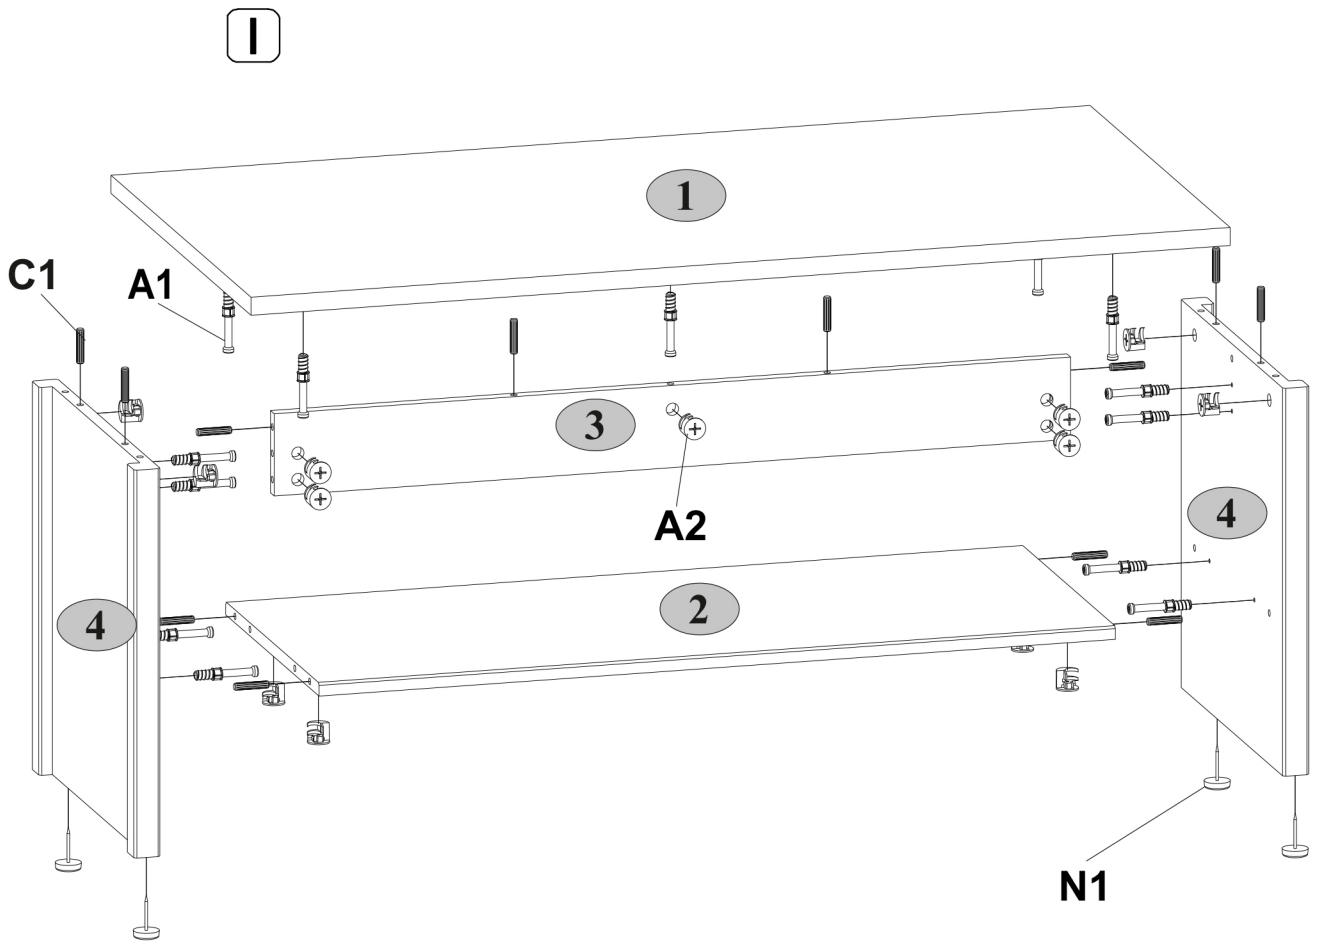

Kód	Rozmer				Balik
1	1200	600	22	1	1/1
2	976	400	16	1	1/1
3	976	100	16	1	1/1
4	472	440	32	2	1/1

A1 13	A2 13	C1 8x35 12
S5 9	N1 4