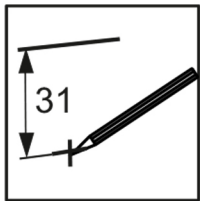

Je to dôležité! Návod si uschovajte pre prípad opätovnej montáže nábytku alebo reklamácie. Pri reklamácií použite zápis z návodu.

Kód	Rozmer				Balik
1	1200	600	22	1	1/1
2	976	400	16	1	1/1
3	976	100	16	1	1/1
4	472	440	32	2	1/1

A1  13	A2  13	C1  8x35 12
S5  9	N1  4	

IV

max.
5 kg

max.
5 kg