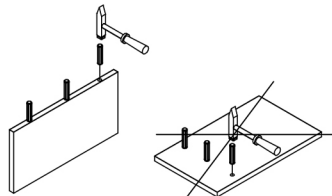

## Návod na použitie.

Pri kúpe rozbaleného výrobku sa odporúča skontrolovať jeho kvalitu a kompletnosť v obchode. Zostavenie výrobku by sa malo vykonať podľa popisu v tejto príručke. Počas prevádzky výrobku by sa mali uvoľnené skrutkové spoje pravidelne dotahovať. Ak je potrebné premiestniť predmety po byte, pred sťahovaním by ste mali výrobok úplne uvoľniť od záťaže (matraca). Aby sa zabránilo poškodeniu existujúcich podpier, výrobok by sa mal pred premiestnením zdvihnúť. Nábytok by nemal byť vystavený kontaktu s vodou. Výrobok by sa mal oprašovať mierne navlhčenou mäkkou handričkou. Aby ste zabránili deformácii dielov a zmene farby výrobkov, neinštalujte nábytok na priamom slnečnom svetle.