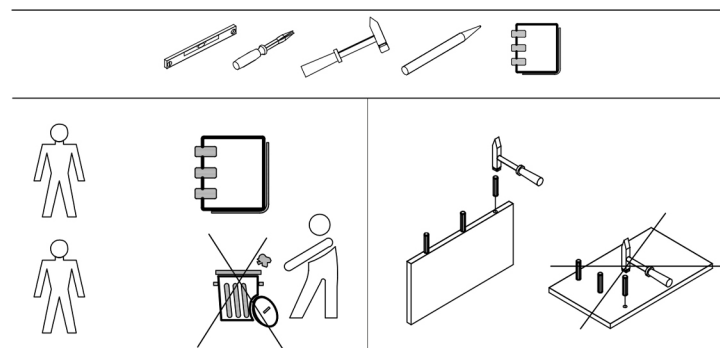

JESI 3D2S

Návod na použitie.

Pri kúpe rozbaleného výrobku sa odporúča skontrolovať jeho kvalitu a kompletnosť v obchode. Zostavenie výrobku by sa malo vykonať podľa popisu v tejto príručke. Počas prevádzky výrobku by sa mali uvoľnené skrutkové spoje pravidelne dotahovať. Ak je potrebné premiestniť predmety po byte, pred sťahovaním by ste mali výrobok úplne uvoľniť od záťaže (matraca). Aby sa zabránilo poškodeniu existujúcich podpier, výrobok by sa mal pred premiestnením zdvihnúť. Nábytok by nemal byť vystavený kontaktu s vodou. Výrobok by sa mal oprašovať mierne navlhčenou mäkkou handričkou. Aby ste zabránili deformácii dielov a zmene farby výrobkov, neinštalujte nábytok na priamom slnečnom svetle.