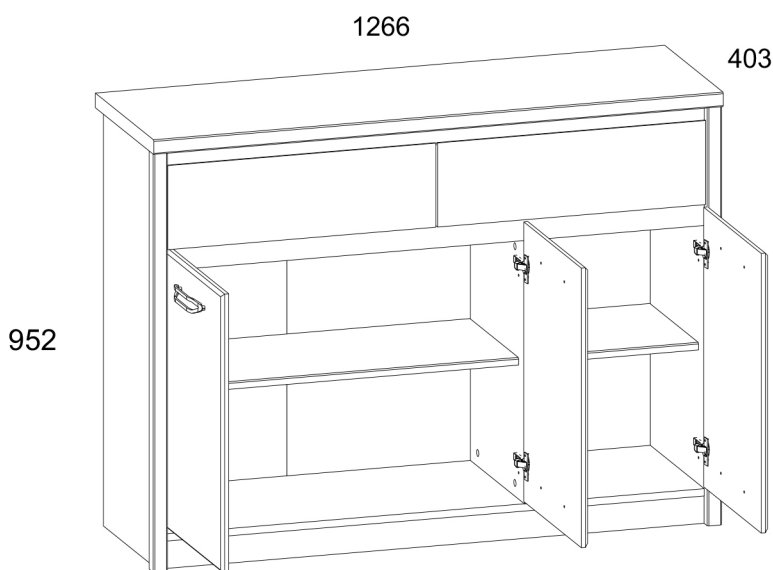

JESI 3D2S

Návod na použitie.

Pri kúpe rozbaleného výrobku sa odporúča skontrolovať jeho kvalitu a kompletnosť v obchode. Zostavenie výrobku by sa malo vykonať podľa popisu v tejto príručke. Počas prevádzky výrobku by sa mali uvoľnené skrutkové spoje pravidelne dotahovať. Ak je potrebné premiestniť predmety po byte, pred sťahovaním by ste mali výrobok úplne uvoľniť od záťaže (matraca). Aby sa zabránilo poškodeniu existujúcich podpier, výrobok by sa mal pred premiestnením zdvihnúť. Nábytok by nemal byť vystavený kontaktu s vodou. Výrobok by sa mal oprašovať mierne navlhčenou mäkkou handričkou. Aby ste zabránili deformácii dielov a zmene farby výrobkov, neinštalujte nábytok na priamom slnečnom svetle.