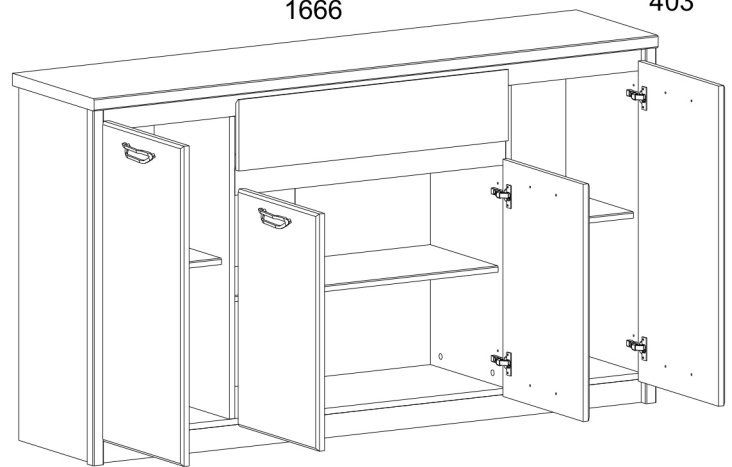

JESI 4D1S

952

Návod na použitie.

Pri kúpe rozbaleného výrobku sa odporúča skontrolovať jeho kvalitu a kompletnosť v obchode. Zostavenie výrobku by sa malo vykonať podľa popisu v tejto príručke. Počas prevádzky výrobku by sa mali uvoľnené skrutkové spoje pravidelne dotahovať. Ak je potrebné premiestniť predmety po byte, pred sťahovaním by ste mali výrobok úplne uvoľniť od záťaže (matraca). Aby sa zabránilo poškodeniu existujúcich podpier, výrobok by sa mal pred premiestnením zdvihnúť. Nábytok by nemal byť vystavený kontaktu s vodou. Výrobok by sa mal oprašovať mierne navlhčenou mäkkou handričkou. Aby ste zabránili deformácii dielov a zmene farby výrobkov, neinštalujte nábytok na priamom slnečnom svetle.