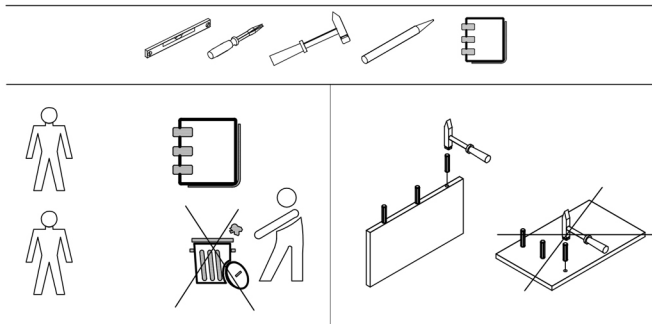

JESI 4D1S

952

Návod na použitie.

Pri kúpe rozbaleného výrobku sa odporúča skontrolovať jeho kvalitu a kompletnosť v obchode. Zostavenie výrobku by sa malo vykonať podľa popisu v tejto príručke. Počas prevádzky výrobku by sa mali uvoľnené skrutkové spoje pravidelne dotahovať. Ak je potrebné premiestniť predmety po byte, pred sťahovaním by ste mali výrobok úplne uvoľniť od záťaže (matraca). Aby sa zabránilo poškodeniu existujúcich podpier, výrobok by sa mal pred premiestnením zdvihnúť. Nábytok by nemal byť vystavený kontaktu s vodou. Výrobok by sa mal oprašovať mierne navlhčenou mäkkou handričkou. Aby ste zabránili deformácii dielov a zmene farby výrobkov, neinštalujte nábytok na priamom slnečnom svetle.