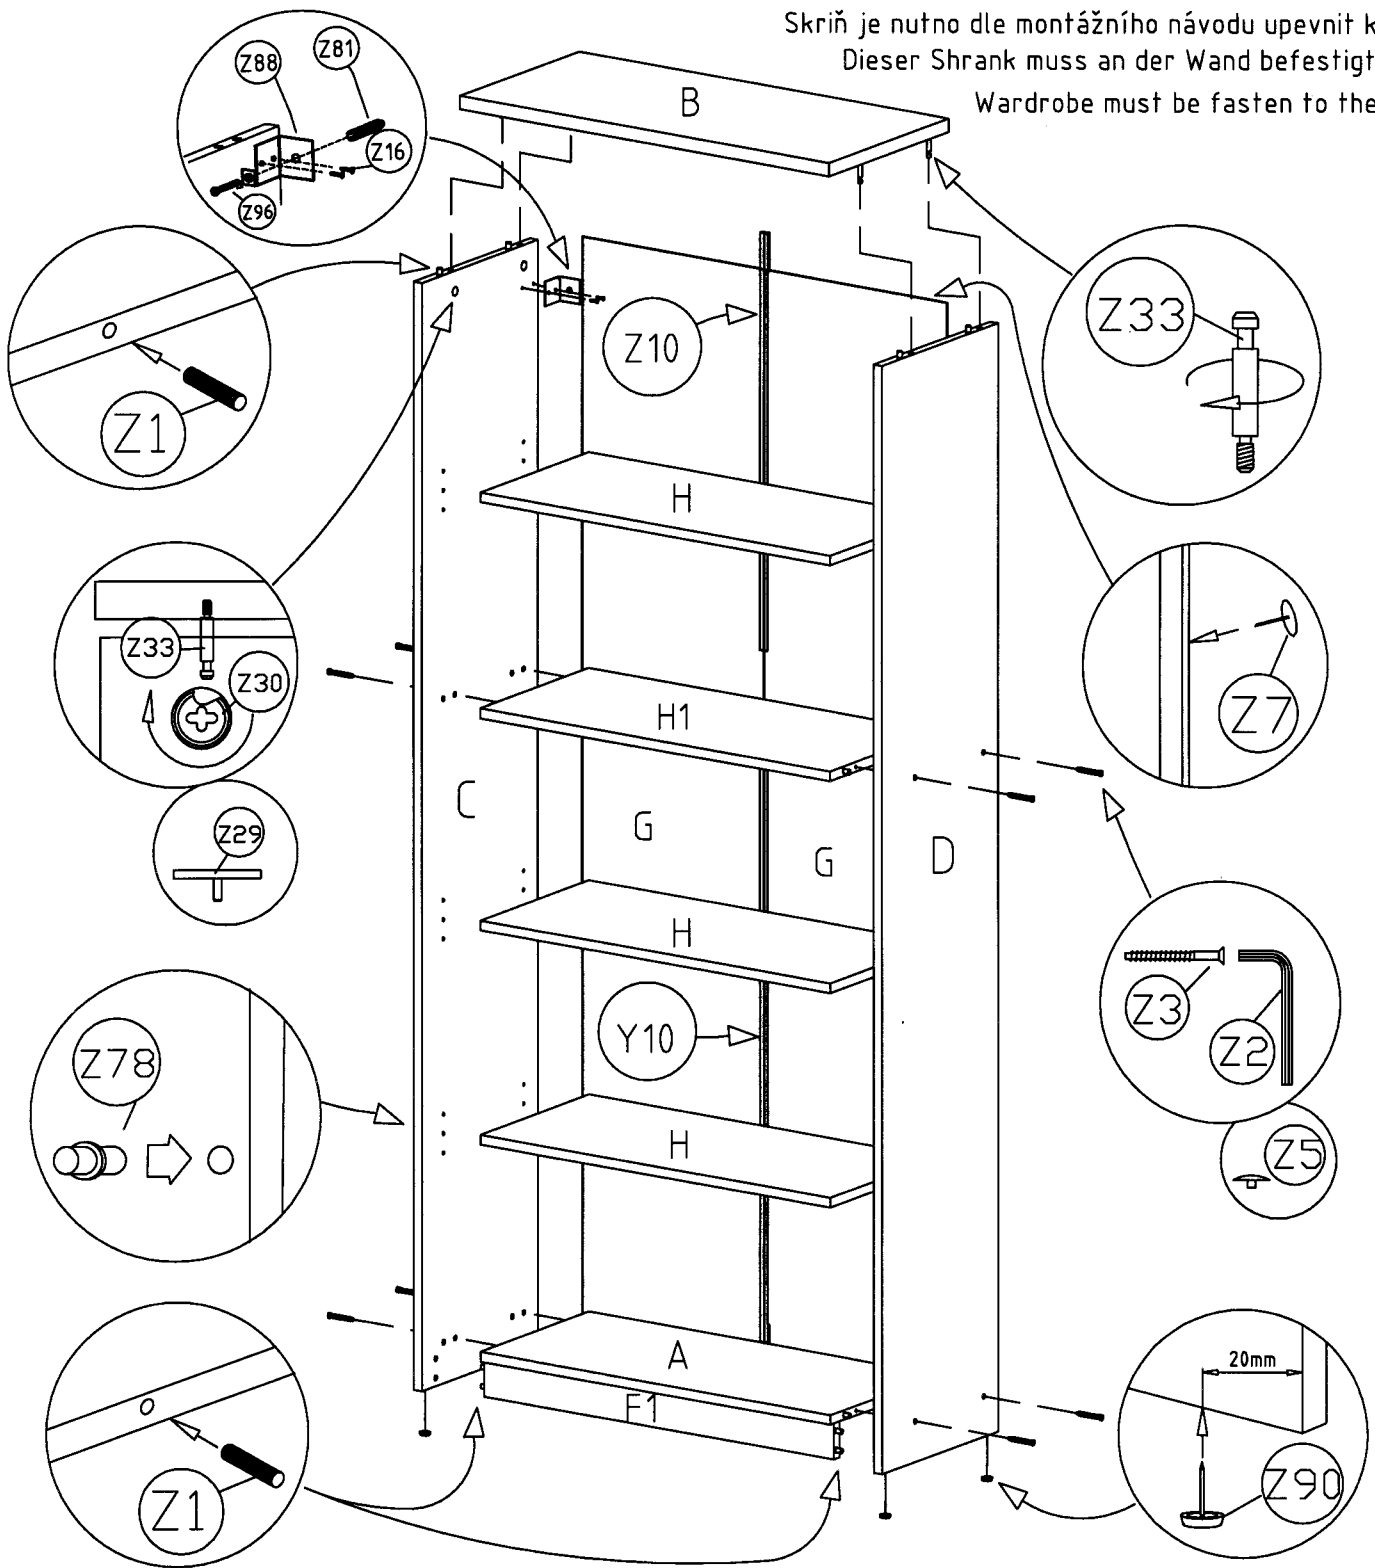

Skriň je nutno dle montážního návodu upevnit kr zdi.
 Dieser Schrank muss an der Wand befestigt sein.
 Wardrobe must be fasten to the wall.

A,H,H1	685x304	5x	Z1		16x	Y10		1046mm	1x	Z78		12x
B	723x335	2x	Z2		1x	Z16		vrut 3.5x16	4x	Z81		2x
C,D	1833x325	2x	Z3		8x	Z29			4x	Z96		2x
G	1789x355	2x	Z5		8x	Z30			4x	Z90		4x
F	685x60	1x	Z7		50x	Z33			4x	Z88		2x
			Z10		692mm				1x			