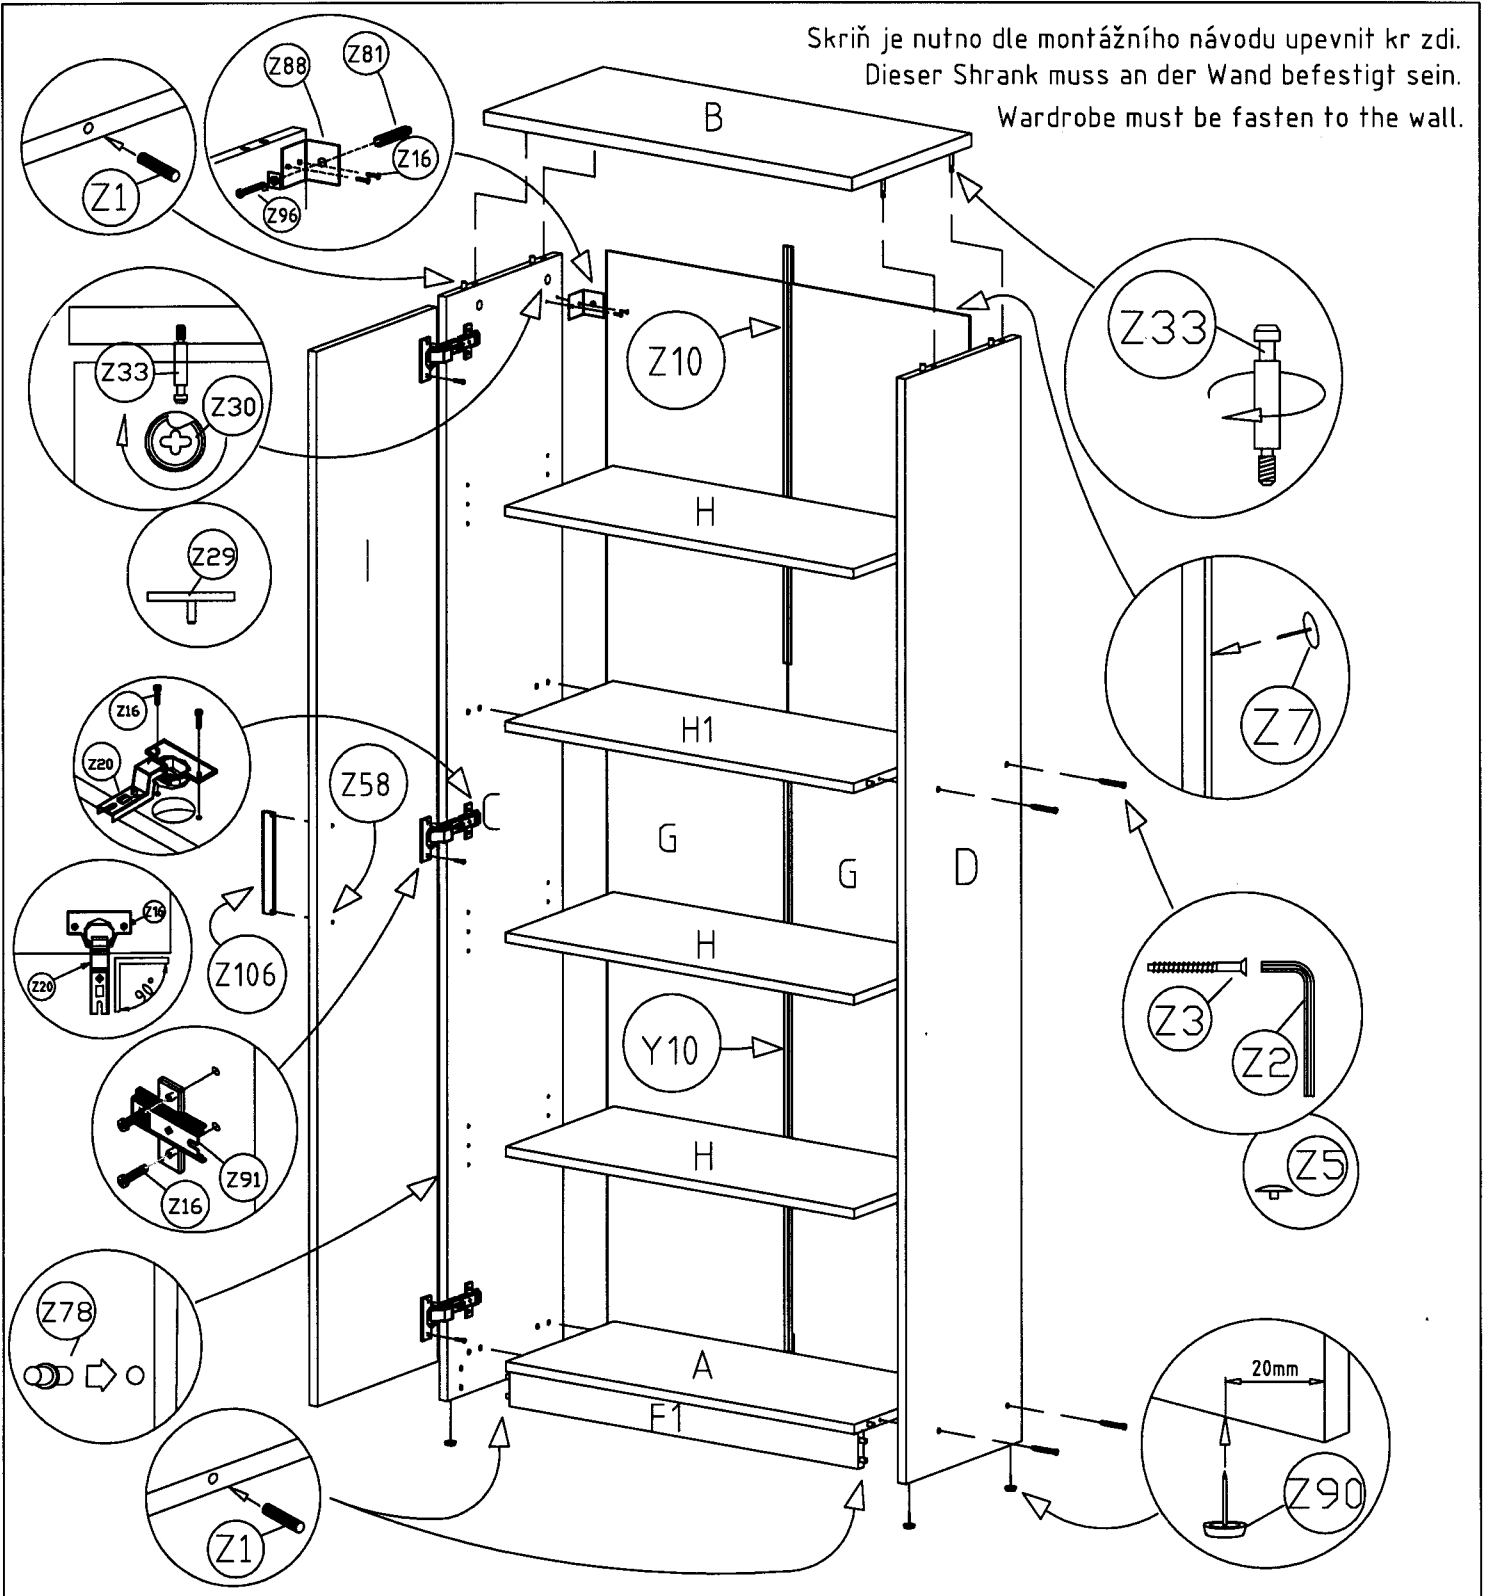

Skriň je nutno dle montážního návodu upevnit kr zdi.
 Dieser Shrank muss an der Wand befestigt sein.
 Wardrobe must be fasten to the wall.

A,H,H1	685x304	5x	Z1		16x	Y10		1046mm	1x	Z78		12x				
B	723x335	2x	Z2		1x	Z16		vrut 3.5x16	28x	Z81		2x				
C,D	1833x325	2x	Z3		8x	Z29			4x	Z96		vrut 5x50	2x			
G	1789x355	2x	Z5		8x	Z30			4x	Z90			4x			
F	685x60	1x	Z7		40x	Z33			4x	Z88			2x			
I	1751x338	2x	Z10		692mm	1x	Z20		6x	Z106		2x	Z58		vrut 4x30	4x