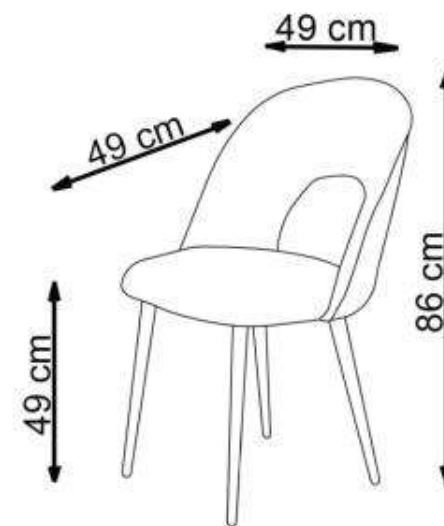

K384

A		1
B		2
C		2
D	 M16x20 mm	12
E	 M16x20 mm	12

 max. 100 kg

v.2