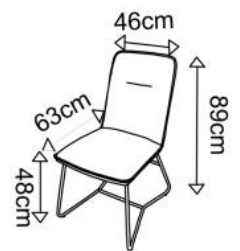

K390

A		1
B		1
C	 M6×20mm	4
D	 M6	4

v.1

HALMAR Sp. z o.o.
ul. Centralnego Okręgu Przemysłowego 2, 37-450 Stalowa Wola, POLSKA / POLAND
tel. +48 15 843 28 10, fax: +48 15 842 19 57, e-mail: office@halmar.com.pl