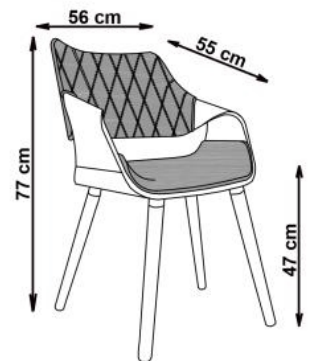

# K396

A		1
B	PRZEDNIE NOGI FRONT LEGS	2
C	TYLNE NOGI REAR LEGS	2
D	M6*20MM	12

max. 100 kg

v.1