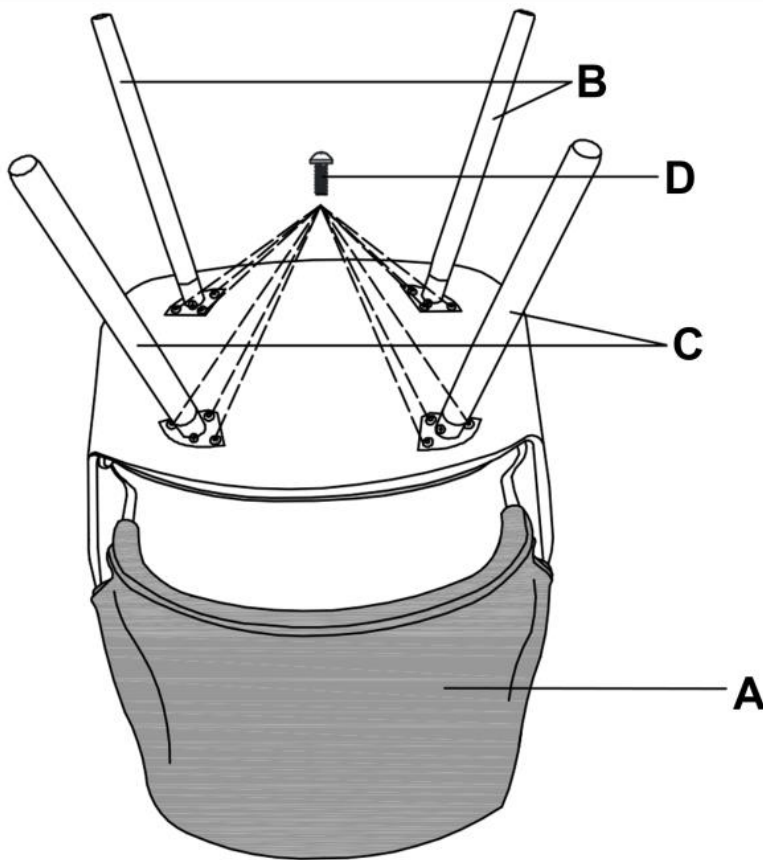

# K396

A		1
B	PRZEDNIE NOGI FRONT LEGS	2
C	TYLNE NOGI REAR LEGS	2
D	M6*20MM	12

max. 100 kg

v.1