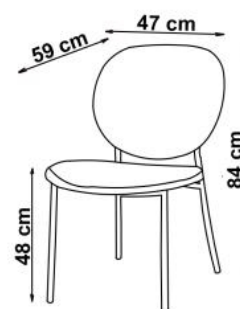

K398

1

2

A		1
B		1
C		1
D		4
E		4
F		4

v. 1

HALMAR Sp. z o.o.

ul. Centralnego Okręgu Przemysłowego 2, 37-450 Stalowa Wola, POLSKA / POLAND
tel. +48 15 843 28 10, fax: +48 15 842 19 57, e-mail: office@halmar.com.pl