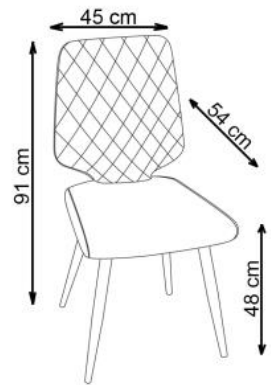

# K424

A		1
B		1
C	M6 X 35mm	4
D	Ø16mm	4

max. 120 kg

v.1

HALMAR Sp. z o.o.  
 ul. Centralnego Okręgu Przemysłowego 2, 37-450 Stalowa Wola, POLSKA / POLAND  
 tel. +48 15 843 28 10, fax: +48 15 842 19 57, e-mail: office@halmar.com.pl