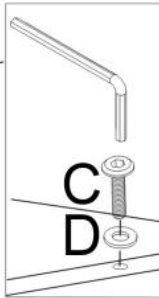

# K424

A		1
B		1
C	M6 X 35mm	4
D	Ø16mm	4

max. 120 kg

v.1

HALMAR Sp. z o.o.  
 ul. Centralnego Okręgu Przemysłowego 2, 37-450 Stalowa Wola, POLSKA / POLAND  
 tel. +48 15 843 28 10, fax: +48 15 842 19 57, e-mail: office@halmar.com.pl