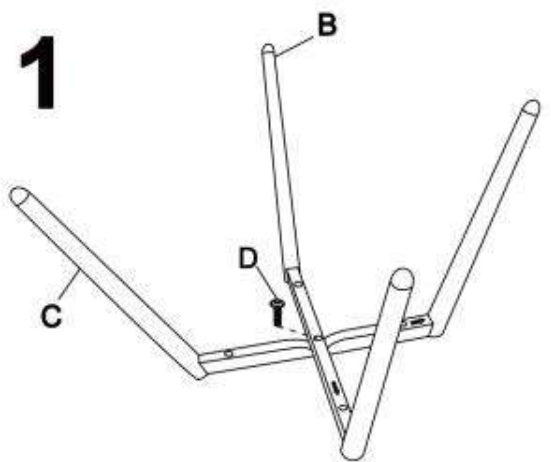

K-430

1

2

3

max. 100kg

A		1
B		1
C		1
D	 M6x30mm	1
E	 M6x45mm	4

HALMAR Sp.z o.o.

Ul. Centralnego Okregu Przemystowego 2, 37-450 Stalowa Wola, POLSKA/POLAND
 tel. +48 15 843 28 10, fax: +48 15 842 19 57, e-mail: office@halmar.com.pl