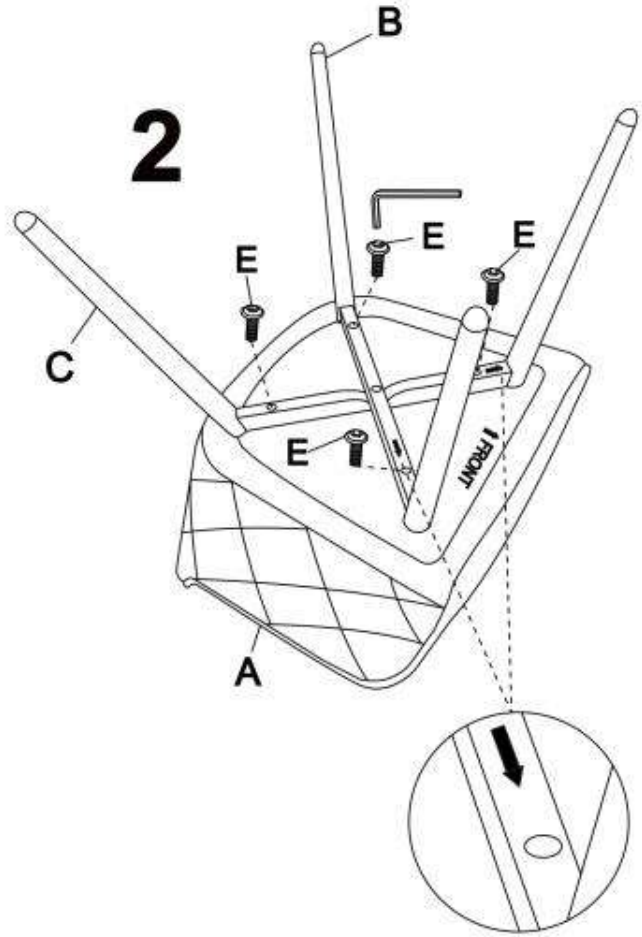

K-430

1

2

3

max. 100kg

A		1
B		1
C		1
D	 M6x30mm	1
E	 M6x45mm	4

HALMAR Sp.z o.o.

Ul. Centralnego Okregu Przemystowego 2, 37-450 Stalowa Wola, POLSKA/POLAND
 tel. +48 15 843 28 10, fax: +48 15 842 19 57, e-mail: office@halmar.com.pl