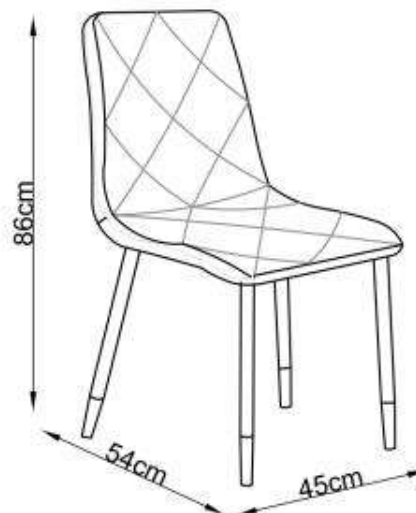

K438

1

A		1
B		1
C	 M6x20	4
D	 M6	4

 MAX.120kg

HALMAR Sp. z o.o.

ul Centralnego Okręgu Przemysłowego 2, 37-450 Stalowa Wola, POLSKA/POLAND
tel: +48 15 843 28 10, fax: +48 15 842 19 57, e-mail: office@halmar.com.pl