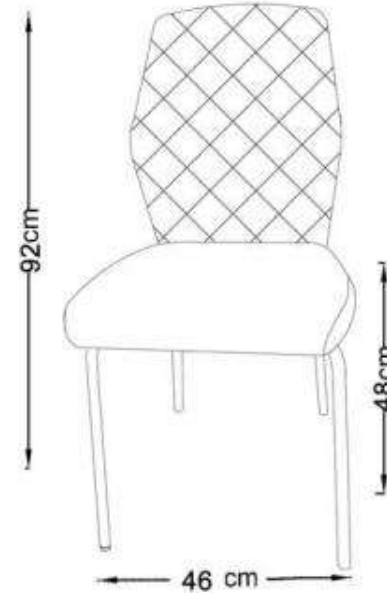

K-461

1

2

max. 120 kg

3

A		X1
B		X1
C		X1
D		X1
E		X1
F		X4
G		X2
H		X2
I		X6
J		X1

HALMAR Sp. z o.o.

ul Centralnego Okręgu Przemysłowego 2, 37-450 Stalowa Wola, POLSKA/POLAND