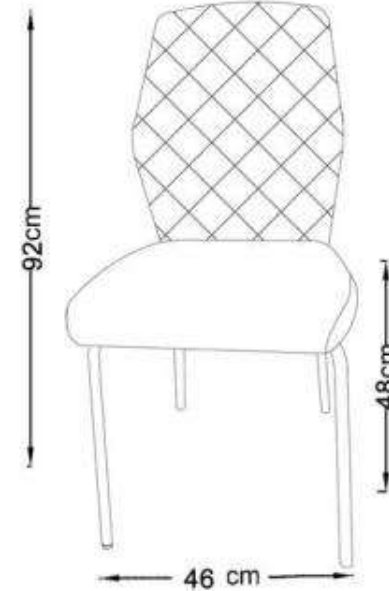

K-461

1

2

max. 120 kg

3

A		X1
B		X1
C		X1
D		X1
E		X1
F		X4
G		X2
H		X2
I		X6
J		X1

HALMAR Sp. z o.o.

ul Centralnego Okręgu Przemysłowego 2, 37-450 Stalowa Wola, POLSKA/POLAND