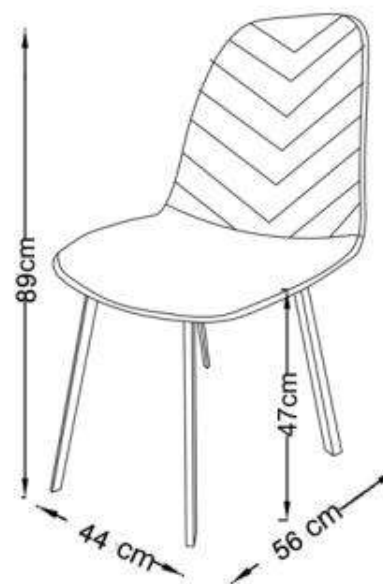

K-462

1

 max. 120 kg

A		X1
B		X1
C	 M6x16mm	X4
D	 Ø6xØ16mm	X4
E		X1

HALMAR Sp. z o.o.

ul Centralnego Okręgu Przemysłowego 2, 37-450 Stalowa Wola, POLSKA/POLAND

tel: +48 15 843 28 10, fax: +48 15 842 19 57, e-mail: office@halmar.com.pl