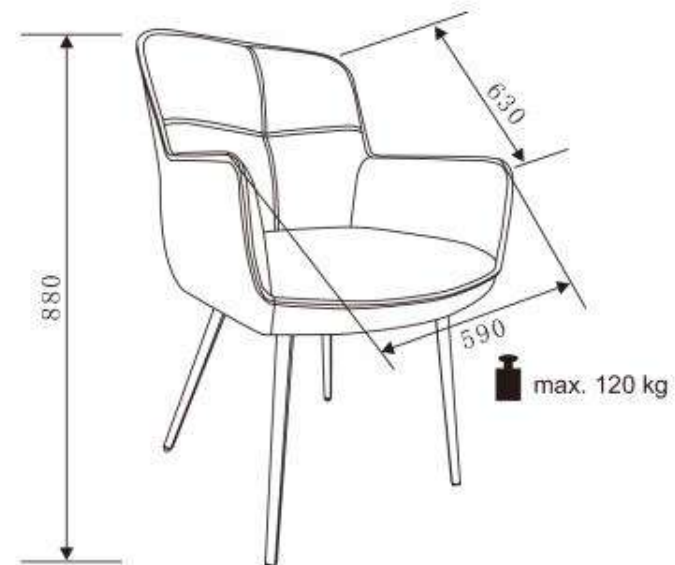

K-463

A		X1
B		X1
C		X1
D	 M6x30mm	X1
E	 M6x45mm	X4
F	 Ø6xØ16mm	X5
G	 5#	X1

HALMAR Sp. z o.o.
 ul. Centralnego Okregu Przemysłowego 2 , 37-450 Stalowa Wola, POLSKA/POLAND
 tel.+48 15 843 28 10, fax:+48 15 842 19 57, 7, e-mail:office@halmar.com.pl