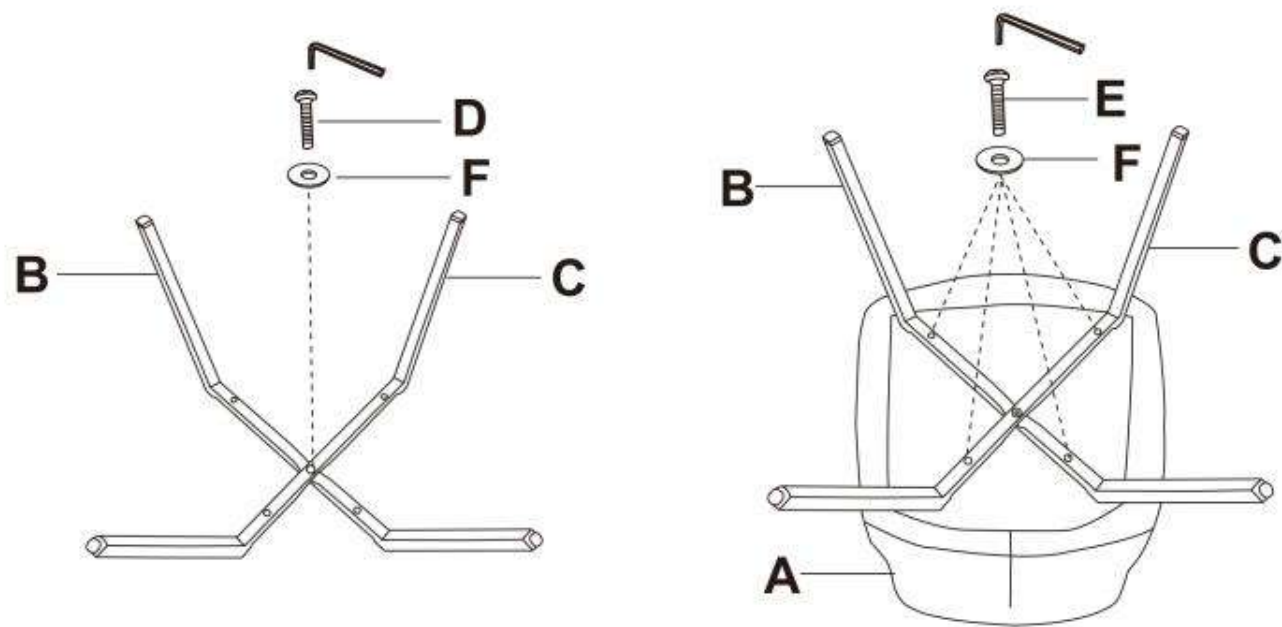

K-463

A		X1
B		X1
C		X1
D	 M6x30mm	X1
E	 M6x45mm	X4
F	 Ø6xØ16mm	X5
G	 5#	X1

HALMAR Sp. z o.o.
 ul. Centralnego Okregu Przemysłowego 2 , 37-450 Stalowa Wola, POLSKA/POLAND
 tel.+48 15 843 28 10, fax:+48 15 842 19 57, 7, e-mail:office@halmar.com.pl