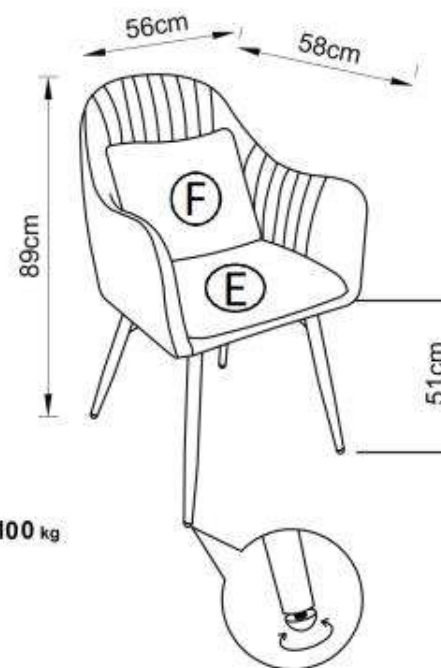

K-464

1

A		1
B		2
C		2
D	 m6x20mm	12

max. 100 kg

v.1

HALMAR Sp. z o.o.
ul. Centralnego Okręgu Przemysłowego 2, 37-450 Stalowa Wola, POLSKA / POLAND
tel. +48 15 843 28 10, fax: +48 15 842 19 57, e-mail: office@halmar.com.pl