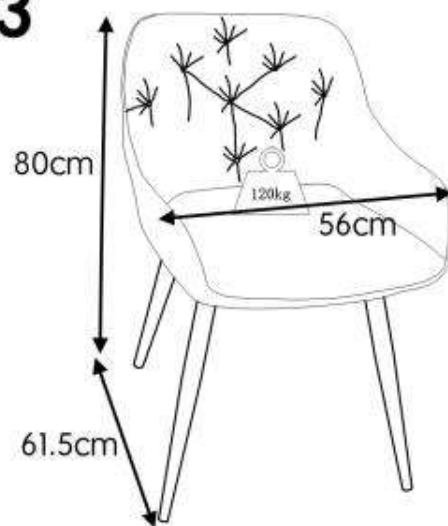

K487

1

2

3

A		1
B	 GÓRNY / UPPER	1
C	 DOLNY / BOTTOM	1
D	 M6x55mm	4
E	 Ø6xØ16	8
F	 M6x40mm	4
G		1
H		1

v.2

October Sp. z o.o.

ul. Centralnego Okręgu Przemysłowego 2 , 37-450 Stalowa Wola, POLSKA/POLAND
tel.+48 15 843 28 10, fax:+48 15 842 19 57, 7, e-mail:office@halmar.com.pl