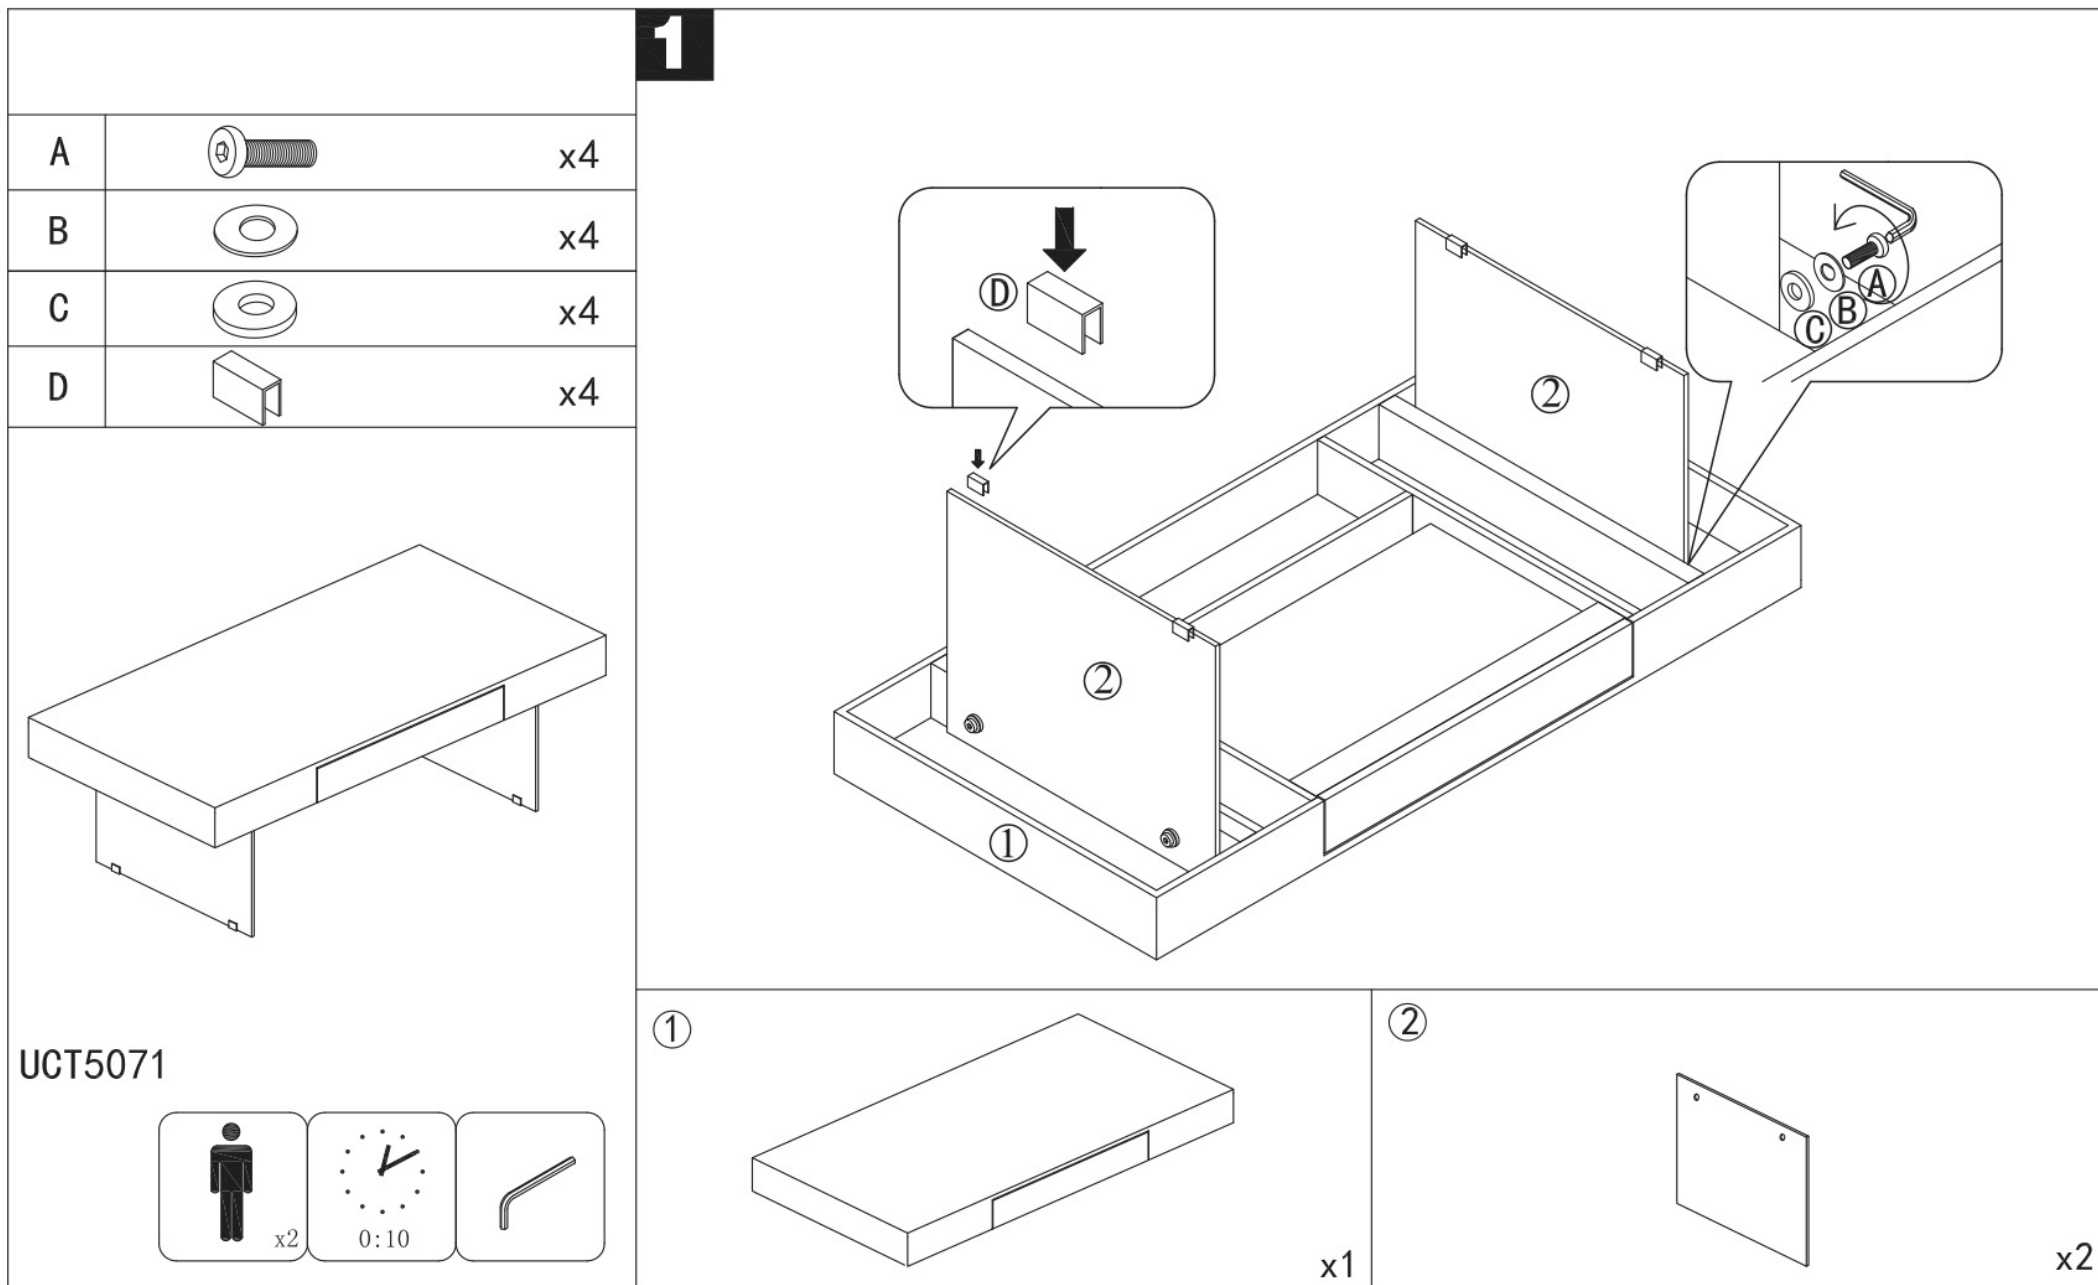

# Montážny návod - DAISY NEW TT-1661

①

x1

②

x2