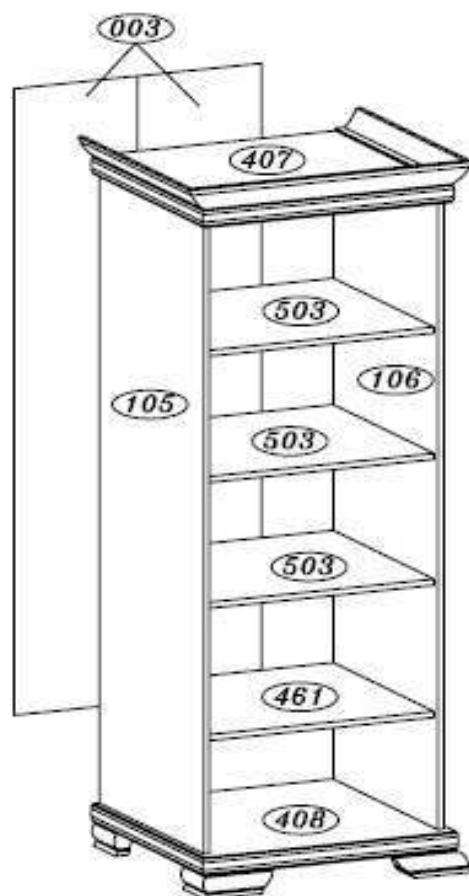

KORA

Regál KR1

Upozornenie !

Pred montážou si prosím dôkladne
preštudujte montážny návod.
Poškodenia vzniknuté nesprávnou montážou
nebudú uznané v reklama nom konaní.

KR1

.	Kód	Ks	Balík
1	407	1	2
2	408	1	2
3	105	1	1
4	106	1	1
5	003	2	1
6	503	3	1
7	461	1	1

4 ks A	4 ks B	12 ks C	40 ks I	1 ks G
12 ks P	8 ks R	8 ks S	1 ks V	8 ks X