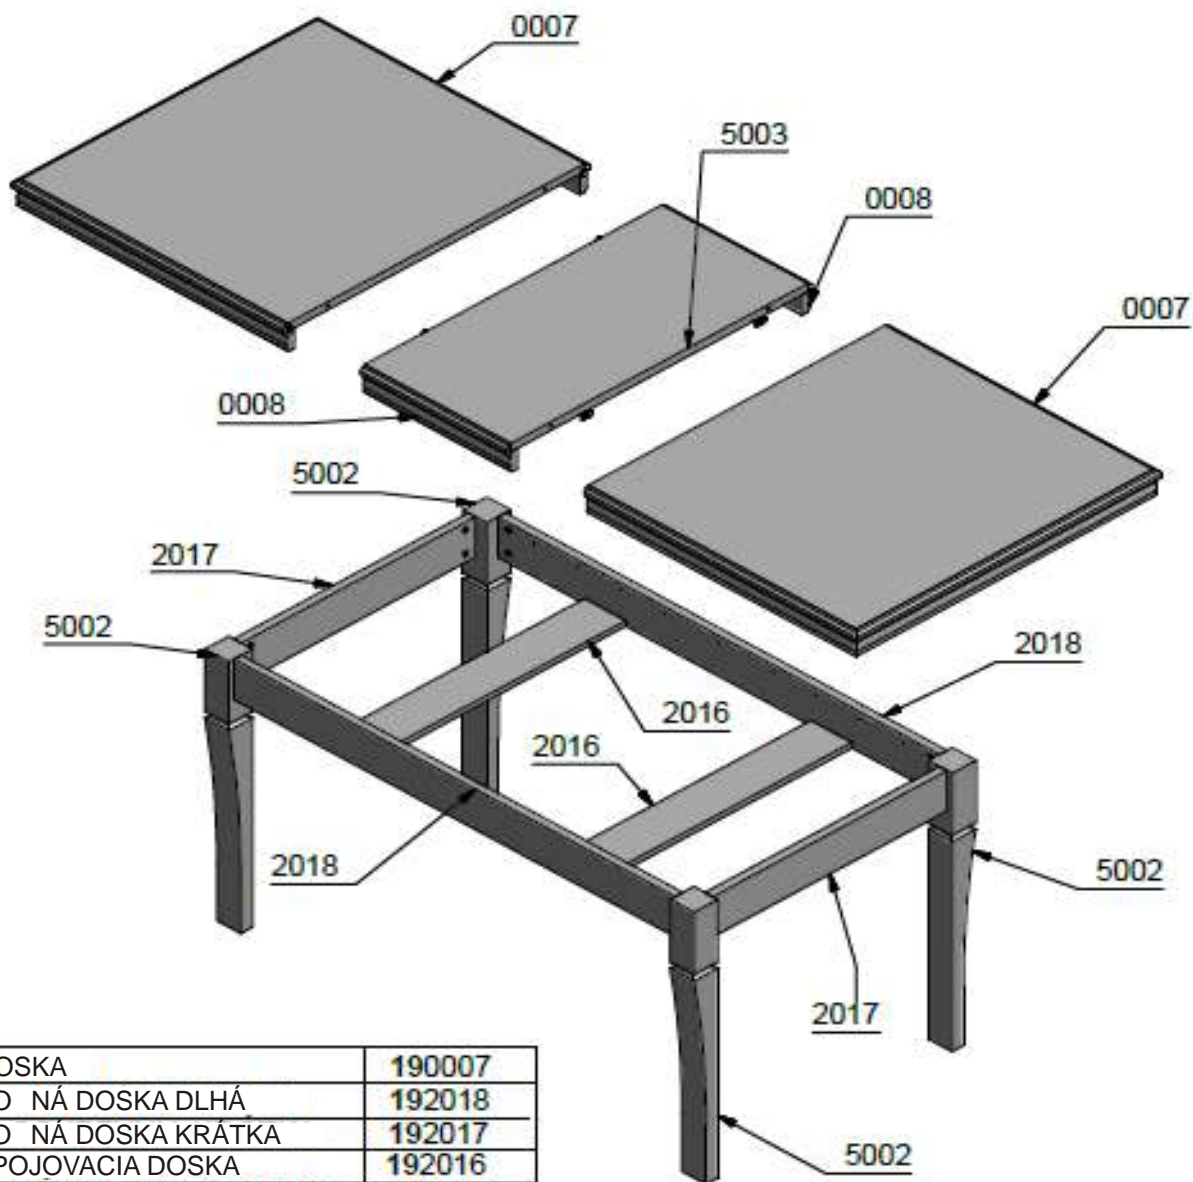

# KORA Stôl 160x90x78

## Montážny návod

1-	DOSKA	190007
2-	BO NÁ DOSKA DLHÁ	192018
3-	BO NÁ DOSKA KRÁTKA	192017
4-	SPOJOVACIA DOSKA	192016
5a/6a -	NOHA PREDNÁ L/P	195002
5b/6b -	NOHA ZADNÁ L/P	195002
7 -	POSUVNA AS DOSKY	190008
8 -	LIŠTY	195003
FAREBNÉ PREVEDENIE	1. SAMOA KING 2. DUB CANYON	

A

x 12

(8x36)

B

x 20

C1

x 20

(15x12)

D

x 4 páry

E

x 20

F

x 4

H

x 4