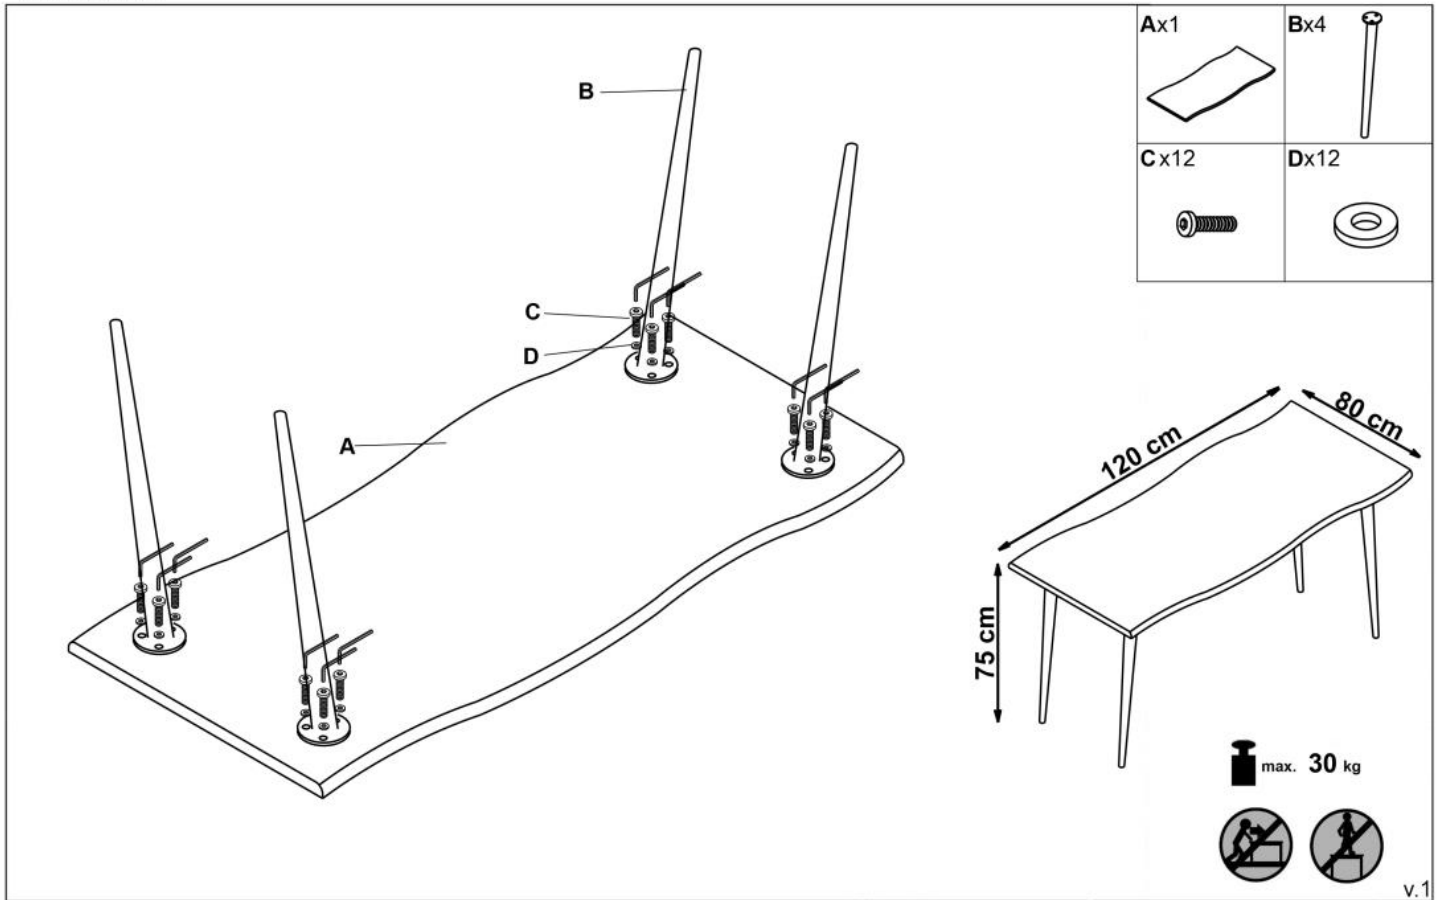

# LARSON

HALMAR Sp. z o.o.

ul. Centralnego Okręgu Przemysłowego 2, 37-450 Stalowa Wola, POLSKA / POLAND  
tel. +48 15 843 28 10, fax: +48 15 842 19 57, e-mail: office@halmar.com.pl

v.1