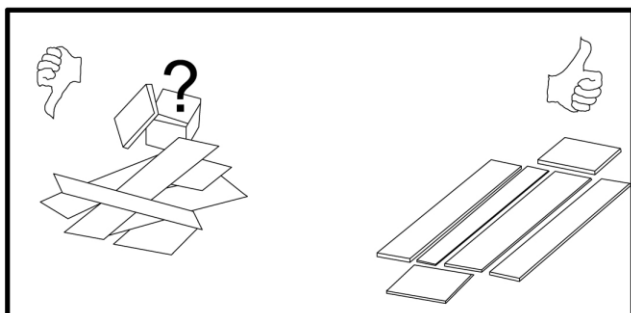

# LEGG 2 2D4S

- (D)** Montageanleitung
- (NL)** Handleiding voor de montage
- (TR)** Montaj talimatı
- (FR)** Instructions de montage
- (CZ)** Montážní návod
- (HU)** Összeszerelési útmutató
- (GB)** Assembly instructions
- (PL)** Instrukcja montażu
- (RU)** Инструкция по монтажу
- (IT)** Istruzioni di montaggio
- (RO)** Instrucțiuni de asamblare
- (SK)** Montážny návod

**ACHTUNG!**  
 SCHUTZFOLIE AUF DIE FRONTEN. BITTE VORSICHTIG ABZIEHEN  
 UND 14 TAGE DIE FRONTEN NICHT PUTZEN, DA DIE OBERFLACHE  
 ABHARTEN MUSS. SONST WIRD DIE FRONT ZERKRATZT!

1	 8mm x 35mm	<u>X 16</u>	13		<u>X 10</u>	22A		<u>X 36</u>
2		<u>X 16</u>	10B		<u>X 4</u>	22	 7mm x 50mm	<u>X 36</u>
5		<u>X 4</u>	10C		<u>X 2</u>	25	 M 4 X 9	<u>X 8</u>
6	 5mm x 11mm	<u>X 24</u>	3		<u>X 6</u>	23		<u>X 8</u>
9		<u>X 8</u>	24		<u>X 8</u>	39	 3x20	<u>X 16</u>
9A		<u>X 8</u>	26		<u>X 1</u>	12		<u>X 65</u>
38		<u>X 4</u>	41		<u>X 1</u>	4A	 4mm x 16mm	<u>X 1</u>
4	 3.5x25	<u>X 12</u>	80		<u>X 1</u>	35		<u>X 12</u>