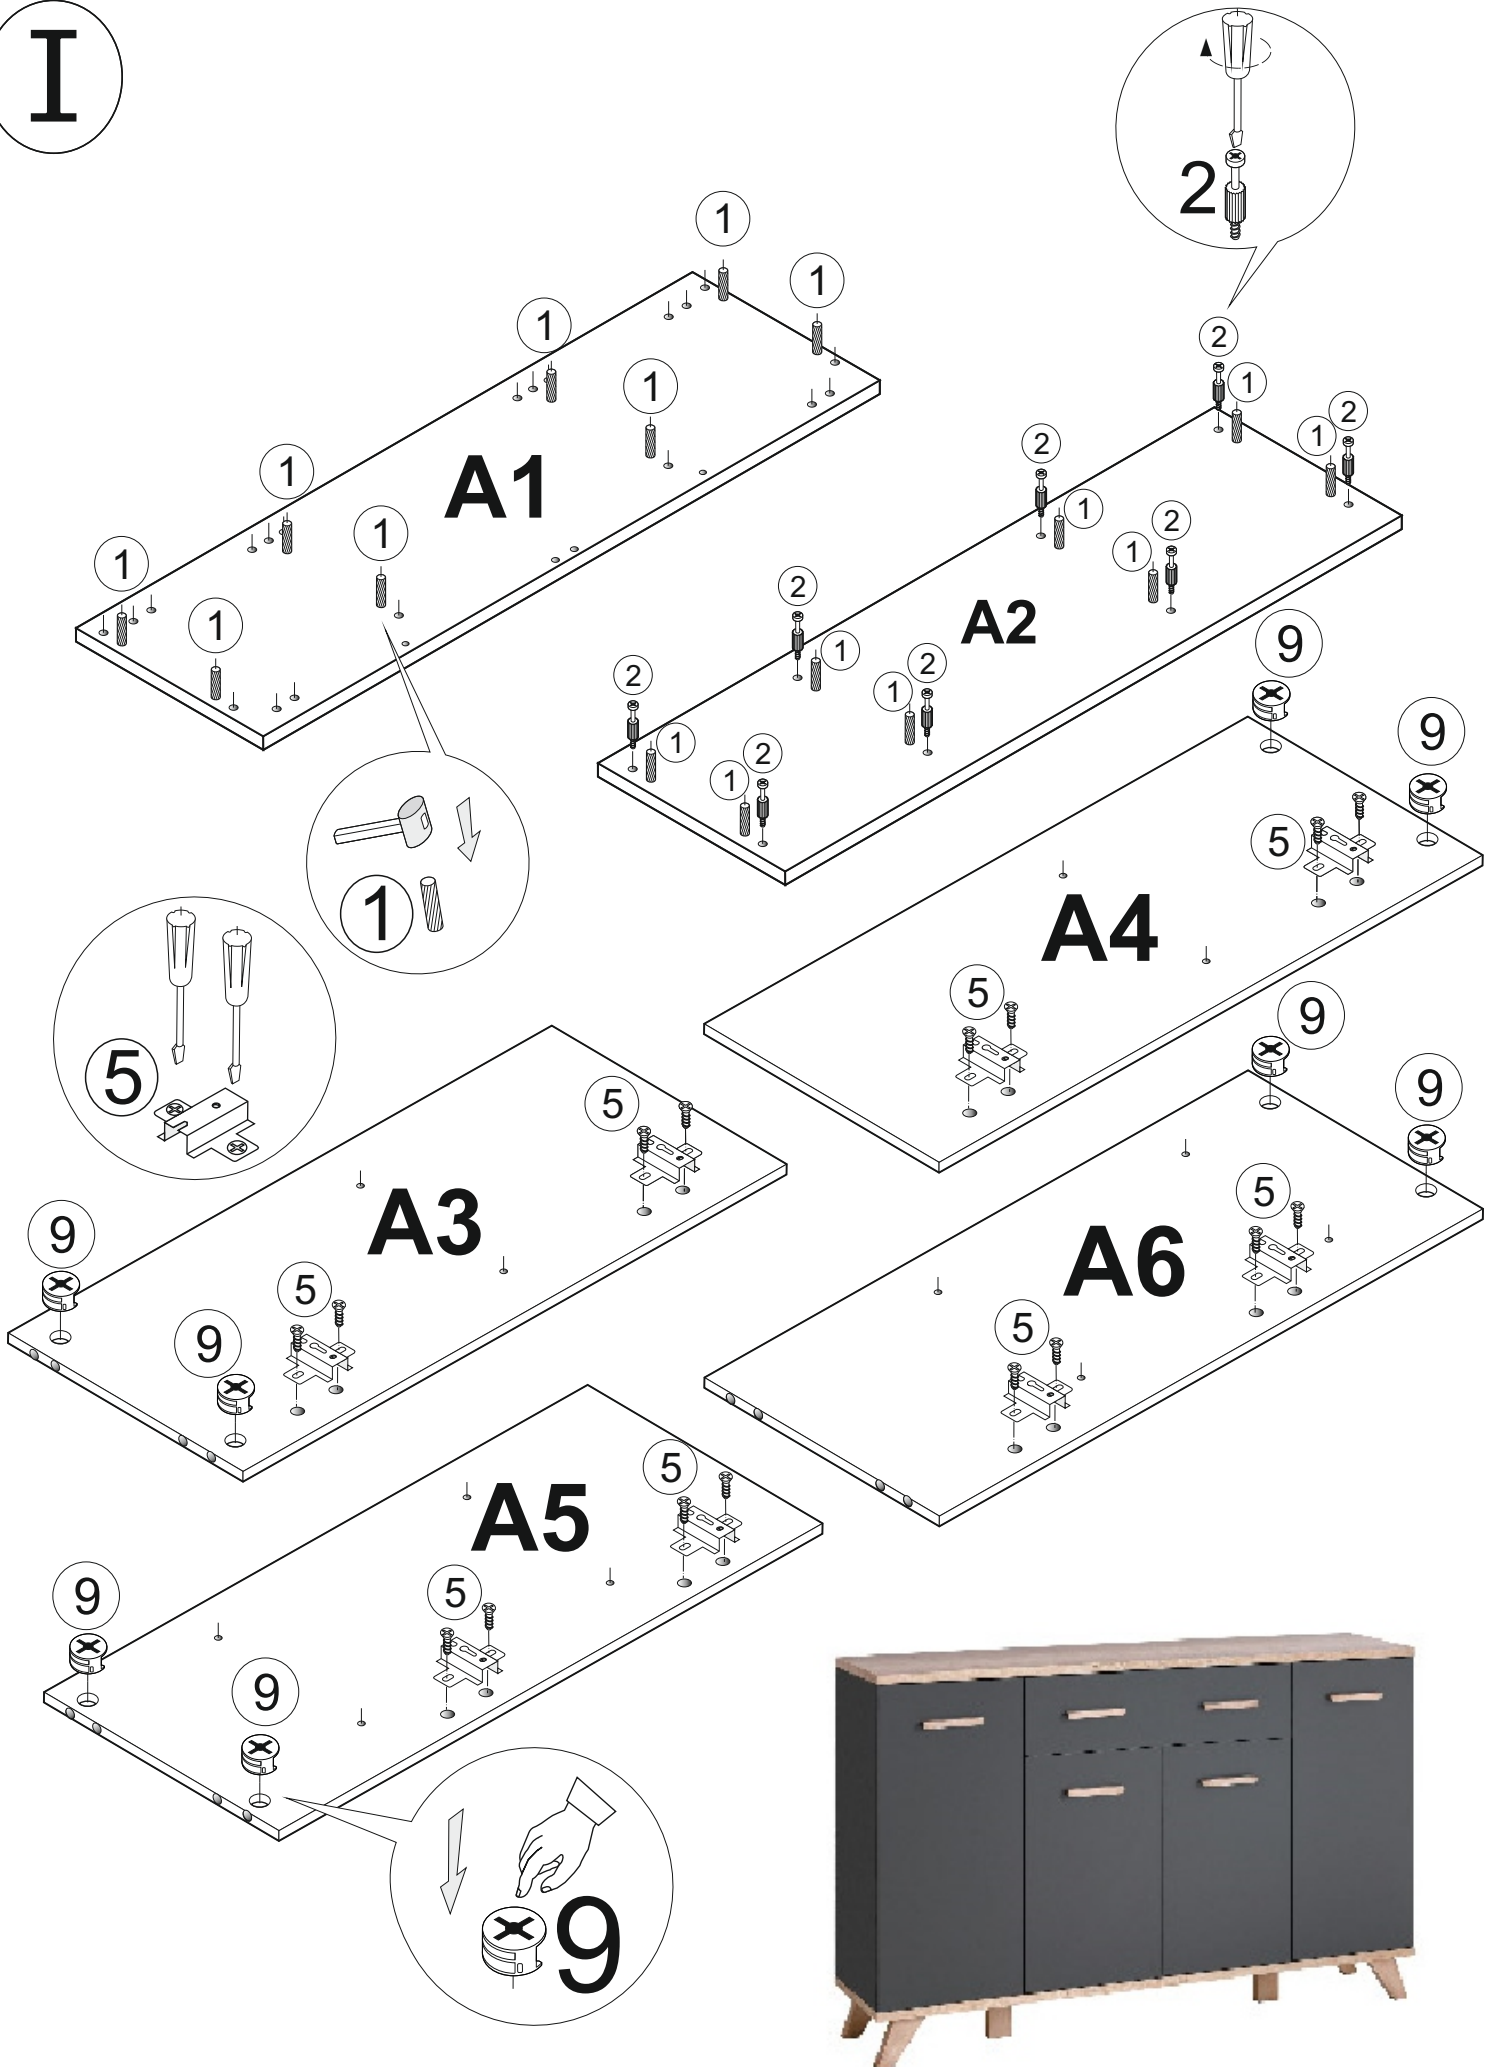

LEGG 3 4D1S

- (D)** Montageanleitung
- (NL)** Handleiding voor de montage
- (TR)** Montaj talimatı
- (FR)** Instructions de montage
- (CZ)** Montážní návod
- (HU)** Összeszerelési útmutató
- (GB)** Assembly instructions
- (PL)** Instrukcja montażu
- (RU)** Инструкция по монтажу
- (IT)** Istruzioni di montaggio
- (RO)** Instrucțiuni de asamblare
- (SK)** Montážny návod

1	 8mm x 35mm	<u>X 16</u>
2		<u>X 10</u>
5		<u>X 8</u>
6	 5mm x 11mm	<u>X 20</u>
9		<u>X 8</u>
9A		<u>X 8</u>
38		<u>X 2</u>
4	 3.5x25	<u>X 12</u>

13		<u>X 16</u>
10B		<u>X 4</u>
10C		<u>X 2</u>
3		<u>X 6</u>
24		<u>X 2</u>
26		<u>X 1</u>
41		<u>X 2</u>
80		<u>X 2</u>

22A		<u>X 24</u>
22	 7mm x 50mm	<u>X 24</u>
25	 M 4 X 9	<u>X 2</u>
23		<u>X 2</u>
39	 3x20	<u>X 14</u>
60		<u>X 1</u>
4A	 4mm x 16mm	<u>X 2</u>
35		<u>X 12</u>
12		<u>X 60</u>

I

II

III

IV

VI

VI

VII