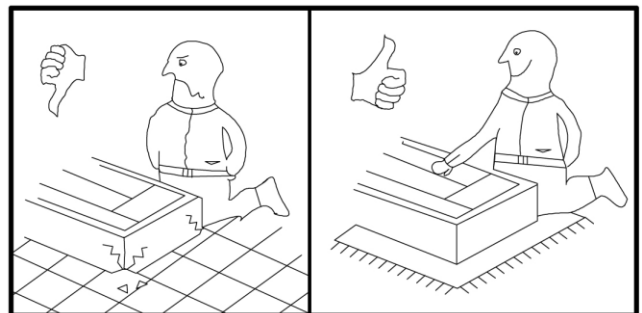

LEGG 5 RTV

- (D)** Montageanleitung
- (NL)** Handleiding voor de montage
- (TR)** Montaj talimatı
- (FR)** Instructions de montage
- (CZ)** Montážní návod
- (HU)** Összeszerelési útmutató
- (GB)** Assembly instructions
- (PL)** Instrukcja montażu
- (RU)** Инструкция по монтажу
- (IT)** Istruzioni di montaggio
- (RO)** Instrucțiuni de asamblare
- (SK)** Montážny návod

ACHTUNG!
 SCHUTZFOLIE AUF DIE FRONTEN. BITTE VORSICHTIG ABZIEHEN
 UND 14 TAGE DIE FRONTEN NICHT PUTZEN, DA DIE OBERFLÄCHE
 ABHARTEN MUSS. SONST WIRD DIE FRONT ZERKRATZT!

1	 8mm x 35mm	<u>X 20</u>	13		<u>X 2</u>	22A		<u>X 28</u>
2		<u>X 10</u>	10B		<u>X 4</u>	22	 7mm x 50mm	<u>X 28</u>
5		<u>X 4</u>	10C		<u>X 2</u>	25	 M 4 X 9	<u>X 2</u>
6	 5mm x 11mm	<u>X 12</u>	12		<u>X 50</u>	23		<u>X 2</u>
9		<u>X 8</u>	24		<u>X 2</u>	39	 3x20	<u>X 10</u>
9A		<u>X 8</u>	26		<u>X 1</u>	3		<u>X 3</u>
38		<u>X 2</u>	41		<u>X 1</u>	4A	 4mm x 16mm	<u>X 1</u>
4	 3.5x25	<u>X 6</u>	80		<u>X 1</u>	35		<u>X 8</u>