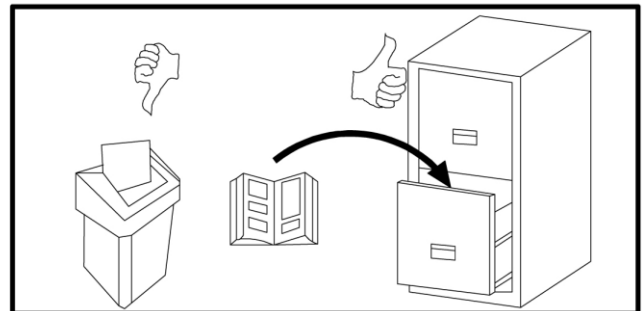

LEGG 5 RTV

- (D)** Montageanleitung
- (NL)** Handleiding voor de montage
- (TR)** Montaj talimatı
- (FR)** Instructions de montage
- (CZ)** Montážní návod
- (HU)** Összeszerelési útmutató
- (GB)** Assembly instructions
- (PL)** Instrukcja montażu
- (RU)** Инструкция по монтажу
- (IT)** Istruzioni di montaggio
- (RO)** Instrucțiuni de asamblare
- (SK)** Montážny návod

ACHTUNG!
 SCHUTZFOLIE AUF DIE FRONTEN. BITTE VORSICHTIG ABZIEHEN
 UND 14 TAGE DIE FRONTEN NICHT PUTZEN, DA DIE OBERFLÄCHE
 ABHARTEN MUSS. SONST WIRD DIE FRONT ZERKRATZT!

1	 8mm x 35mm	<u>X 20</u>	13		<u>X 2</u>	22A		<u>X 28</u>
2		<u>X 10</u>	10B		<u>X 4</u>	22	 7mm x 50mm	<u>X 28</u>
5		<u>X 4</u>	10C		<u>X 2</u>	25	 M 4 X 9	<u>X 2</u>
6	 5mm x 11mm	<u>X 12</u>	12		<u>X 50</u>	23		<u>X 2</u>
9		<u>X 8</u>	24		<u>X 2</u>	39	 3x20	<u>X 10</u>
9A		<u>X 8</u>	26		<u>X 1</u>	3		<u>X 3</u>
38		<u>X 2</u>	41		<u>X 1</u>	4A	 4mm x 16mm	<u>X 1</u>
4	 3.5x25	<u>X 6</u>	80		<u>X 1</u>	35		<u>X 8</u>