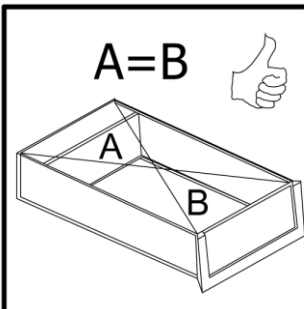

LEGG 5 RTV

- (D)** Montageanleitung
- (NL)** Handleiding voor de montage
- (TR)** Montaj talimatı
- (FR)** Instructions de montage
- (CZ)** Montážní návod
- (HU)** Összeszerelési útmutató
- (GB)** Assembly instructions
- (PL)** Instrukcja montażu
- (RU)** Инструкция по монтажу
- (IT)** Istruzioni di montaggio
- (RO)** Instrucțiuni de asamblare
- (SK)** Montážny návod

ACHTUNG!
 SCHUTZFOLIE AUF DIE FRONTEN. BITTE VORSICHTIG ABZIEHEN
 UND 14 TAGE DIE FRONTEN NICHT PUTZEN, DA DIE OBERFLÄCHE
 ABHARTEN MUSS. SONST WIRD DIE FRONT ZERKRATZT!

1	 8mm x 35mm	<u>X 20</u>	13		<u>X 2</u>	22A		<u>X 28</u>
2		<u>X 10</u>	10B		<u>X 4</u>	22	 7mm x 50mm	<u>X 28</u>
5		<u>X 4</u>	10C		<u>X 2</u>	25	 M 4 X 9	<u>X 2</u>
6	 5mm x 11mm	<u>X 12</u>	12		<u>X 50</u>	23		<u>X 2</u>
9		<u>X 8</u>	24		<u>X 2</u>	39	 3x20	<u>X 10</u>
9A		<u>X 8</u>	26		<u>X 1</u>	3		<u>X 3</u>
38		<u>X 2</u>	41		<u>X 1</u>	4A	 4mm x 16mm	<u>X 1</u>
4	 3.5x25	<u>X 6</u>	80		<u>X 1</u>	35		<u>X 8</u>