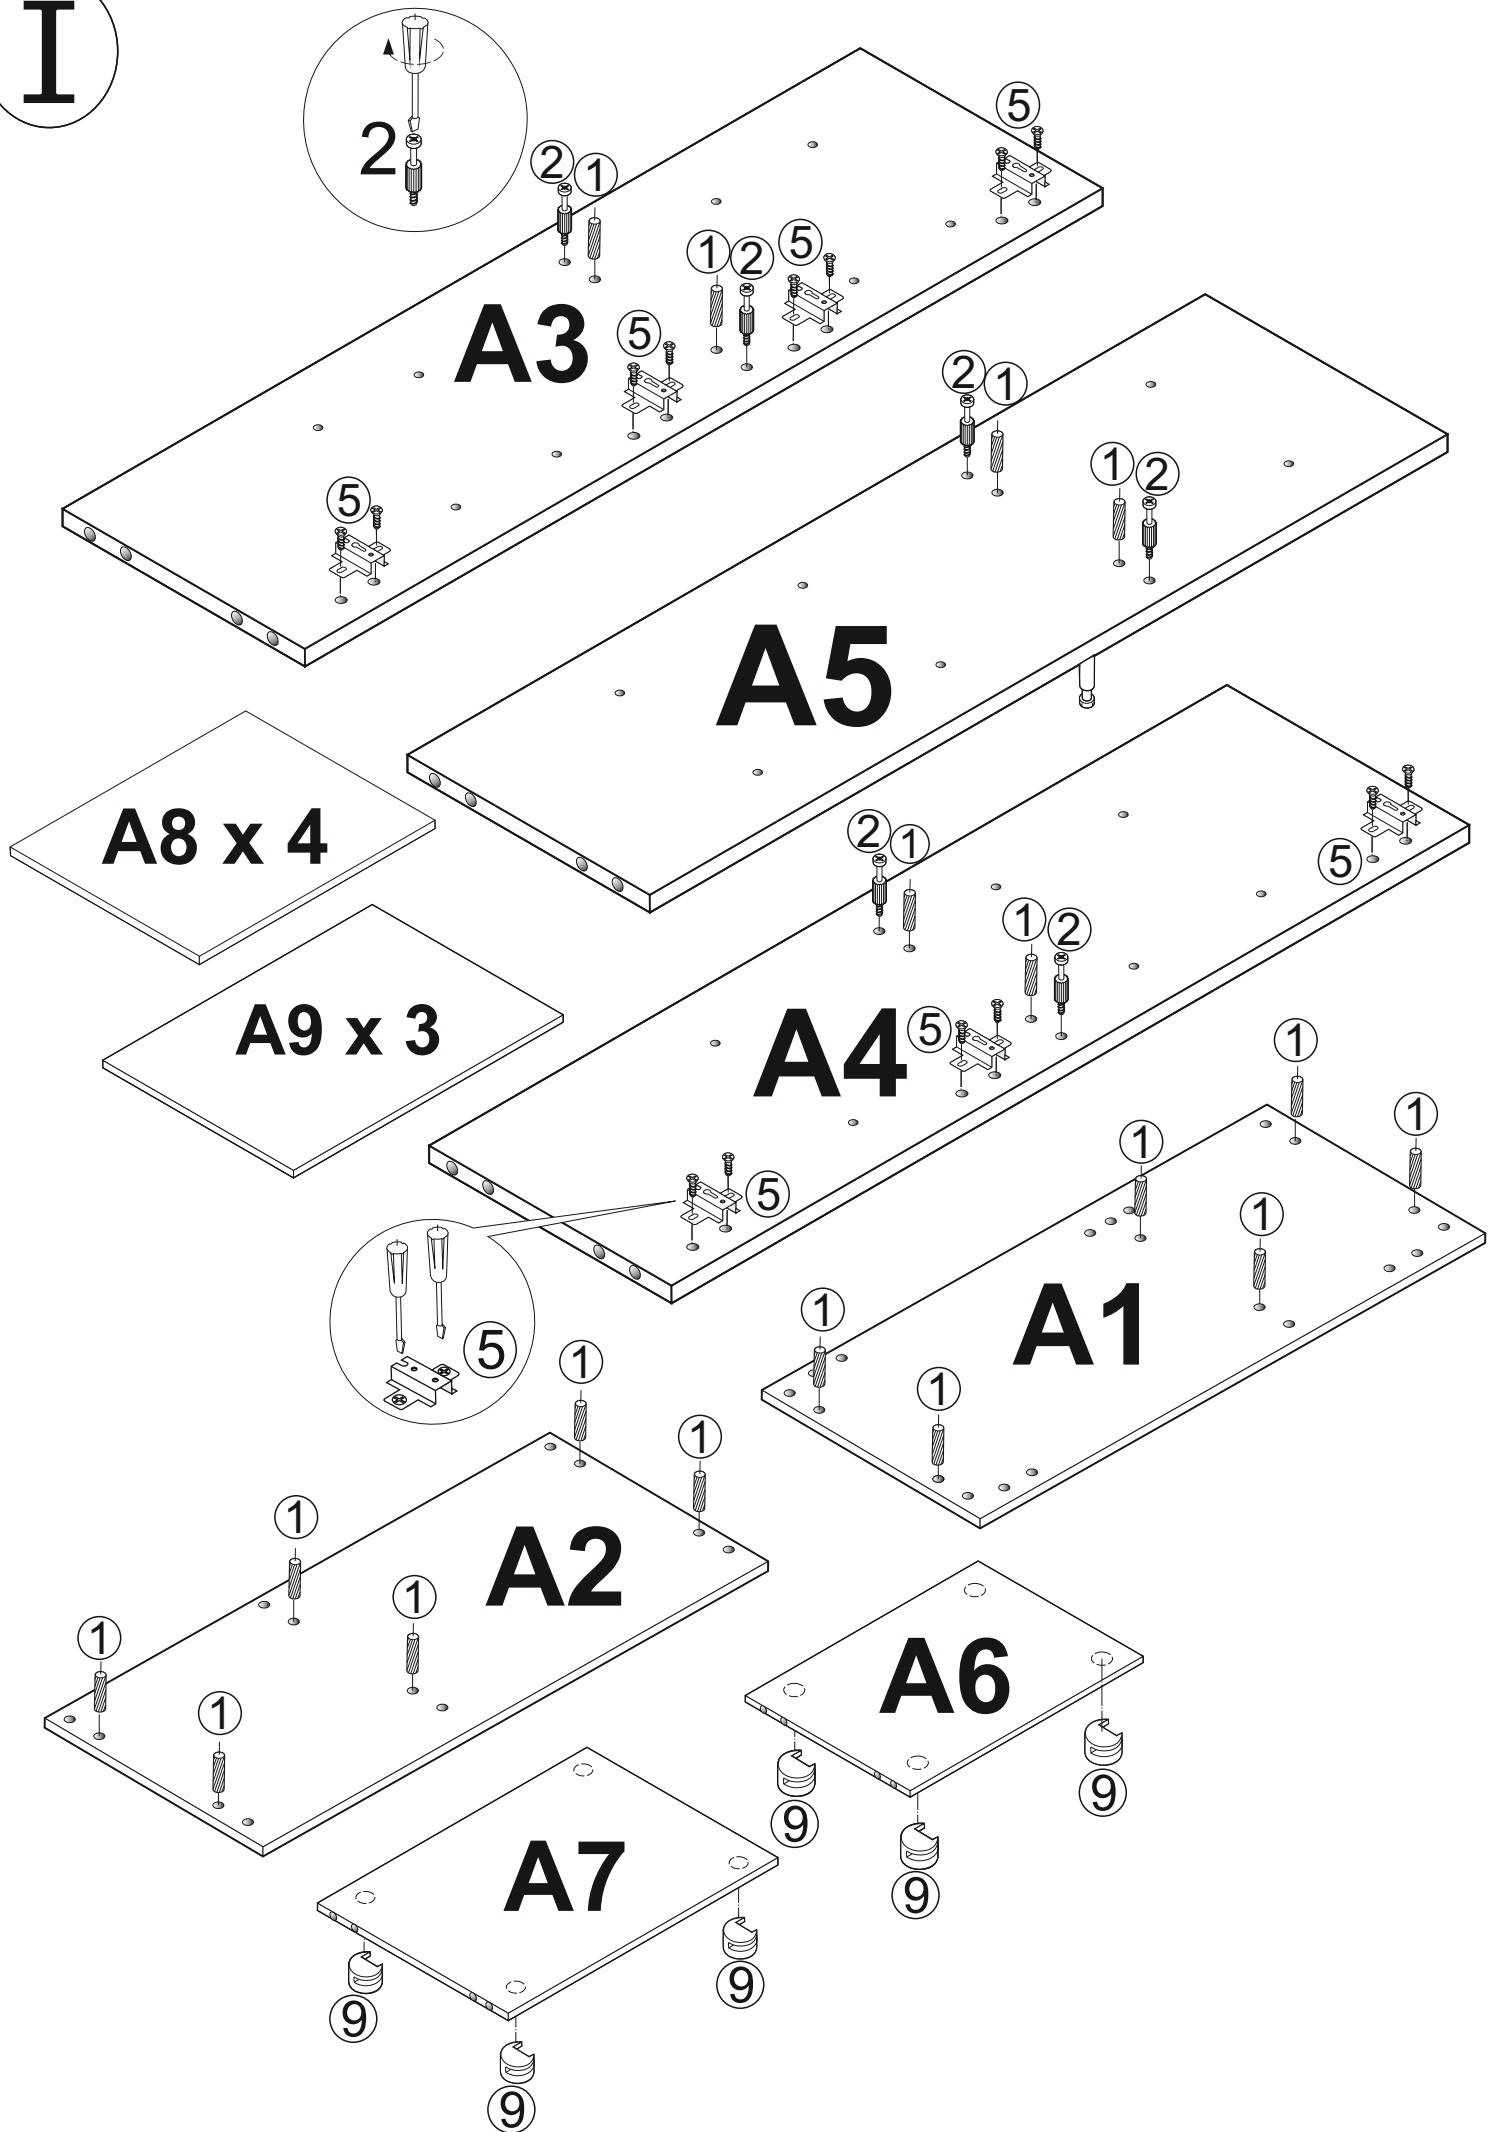

# LEGG 7 SV

- D** Montageanleitung
- NL** Handleiding voor de montage
- TR** Montaj talimatı
- FR** Instructions de montage
- CZ** Montážní návod
- HU** Összeszerelési útmutató
- GB** Assembly instructions
- PL** Instrukcja montażu
- RU** Инструкция по монтажу
- IT** Istruzioni di montaggio
- RO** Instrucțiuni de asamblare
- SK** Montážny návod

1	 8x35	<u>X 20</u>
2		<u>X 8</u>
3		<u>X 2</u>
4	 3.5X25	<u>X 4</u>
5		<u>X 7</u>
6	 5x11	<u>X 14</u>
35		<u>X 15</u>

41		<u>X 1</u>
36		<u>X 12</u>
13		<u>X 28</u>
26		<u>X 1</u>
39	 3x20	<u>X 15</u>
9		<u>X 8</u>
9A		<u>X 8</u>

10B		<u>X 4</u>
10C		<u>X 1</u>
80		<u>X 1</u>
4A	 4x16	<u>X 13</u>
22		<u>X 22</u>
22A		<u>X 22</u>
12		<u>X 55</u>

I