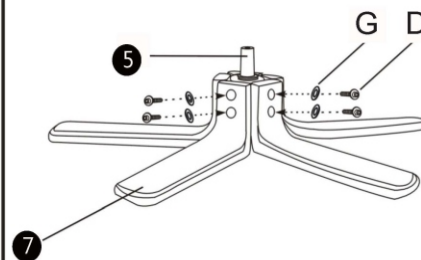

# MONTÁŽNY NÁVOD - LERATO CH-115140

 1	 2	 3	 4	
 5	 6	 5ks 7	 4ks 8	
 9	 10	 4ks 11	 12	
 M6*18 4ks A	 M8*50 2ks B	 M8*25 2ks C	 M8*38 18ks D	 M8*55 1ks E
 3ks F	 8*22*2 18ks G	 M6*20 8ks H	 I	 M8 M6 M5 J

1

Vytiahnite všetky časti z kartónu.  
Kartón rozložte a použite ako podložku na montáž.

2

3