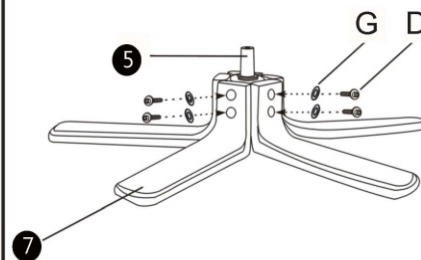

MONTÁŽNY NÁVOD - LERATO CH-115140

 1	 2	 3	 4	
 5	 6	 5ks 7	 4ks 8	
 9	 10	 4ks 11	 12	
 M6*18 4ks A	 M8*50 2ks B	 M8*25 2ks C	 M8*38 18ks D	 M8*55 1ks E
 3ks F	 8*22*2 18ks G	 M6*20 8ks H	 I	 M8 M6 M5 J

1

Vytiahnite všetky časti z kartónu.
Kartón rozložte a použite ako podložku na montáž.

2

3